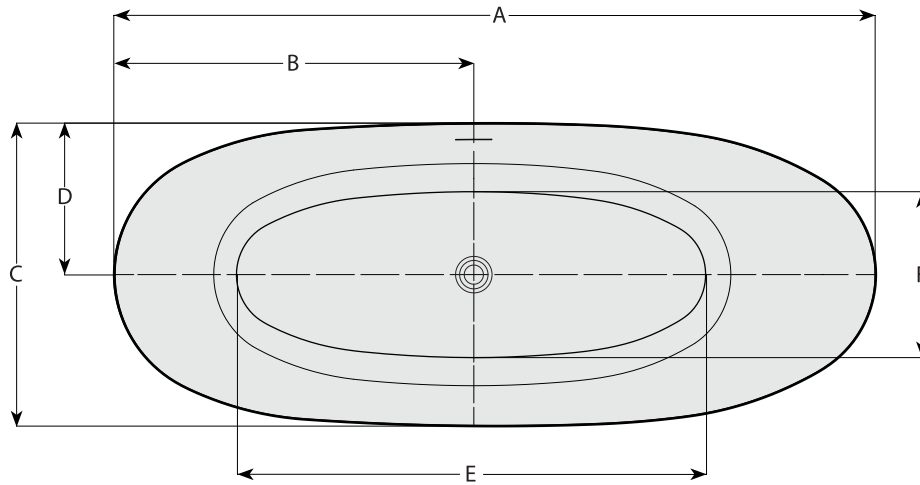

Model shown / Modèle présenté : Crescent (BCR7931-18-11)

FEATURES / CARACTÉRISTIQUES :

- ◆ Sturdy construction with fibreglass reinforcement
Construction de fibre de verre solide renforcée
- ◆ Easy to clean white high-gloss surface
Surface blanche très brillante et facile d'entretien
- ◆ Manufactured with Lucite® acrylic
Fabriqué en acrylique Lucite®
- ◆ Spacious freestanding bathtub for better comfort
Baignoire spacieuse autoportante pour un confort accru
- ◆ cUPC classified certification
Certification cUPC
- ◆ Ø 1½" Tailpiece included
Tube de vidange de Ø 1½" inclus
- ◆ 10-year limited warranty
Garantie limitée de 10 ans
- ◆ Easy to install ([see Instruction Manual](#))
Facile à installer ([Voir le manuel d'instruction](#))
- ◆ Pre-installed drain and overflow
Trop-plein et drain préinstallés pour une installation rapide
- ◆ Compatible with Fleurco RapidConnect® drain for freestanding tubs
Compatible avec le drain de plancher Fleurco RapidConnect® pour baignoires autoportantes

TOP VIEW
VUE DE DESSUS

FRONT VIEW
VUE DE PROFIL

SIDE VIEW
VUE DE CÔTÉ

| Model Modèle | Net Weight Poids net | | Capacity Capacité | |
|-----------------|-------------------------|----|----------------------|-----|
| | LB | KG | US GAL | L |
| BCR6531 | 141 | 64 | 61 | 231 |
| BCR7931 | 157 | 71 | 82 | 310 |

| Model Modèle | A | B | C | D | E | F | G | H | I | J |
|-----------------|------------------|-----------------|-----------------|-----------------|------------------|-----------------|-------------|------------------|------------------|-----------------|
| BCR6531 | 66 5/8" 167cm | 29 5/8" 75cm | 31 1/2" 80cm | 15 3/4" 40cm | 40 5/8" 103cm | 23 1/8" 59cm | 30" 76cm | 39 3/4" 101cm | 44 1/8" 112cm | 21 3/4" 55cm |
| BCR7931 | 79 3/8" 202cm | 37 1/2" 95cm | 31 1/2" 80cm | 15 3/4" 40cm | 52 1/8" 132cm | 23 1/8" 59cm | 30" 76cm | 50 3/4" 129cm | 44 1/8" 112cm | 21 3/4" 55cm |