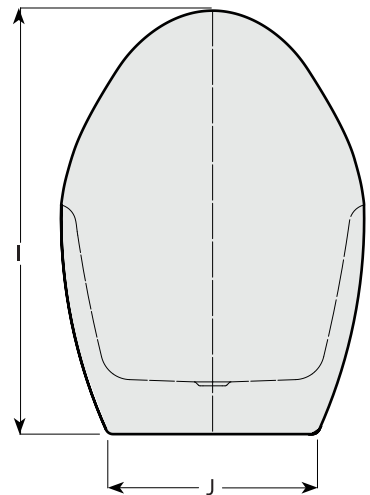

TOP VIEW
VUE DE DESSUS

FRONT VIEW
VUE DE PROFIL

SIDE VIEW
VUE DE CÔTÉ

| Model Modèle | Net Weight Poids net | | Capacity Capacité | |
|-----------------|-------------------------|----|----------------------|-----|
| | LB | KG | US GAL | L |
| BCR6531 | 141 | 64 | 61 | 231 |
| BCR7931 | 157 | 71 | 82 | 310 |

| Model Modèle | A | B | C | D | E | F | G | H | I | J |
|-----------------|------------------|-----------------|-----------------|-----------------|------------------|-----------------|-------------|------------------|------------------|-----------------|
| BCR6531 | 66 5/8" 167cm | 29 5/8" 75cm | 31 1/2" 80cm | 15 3/4" 40cm | 40 5/8" 103cm | 23 1/8" 59cm | 30" 76cm | 39 3/4" 101cm | 44 1/8" 112cm | 21 3/4" 55cm |
| BCR7931 | 79 3/8" 202cm | 37 1/2" 95cm | 31 1/2" 80cm | 15 3/4" 40cm | 52 1/8" 132cm | 23 1/8" 59cm | 30" 76cm | 50 3/4" 129cm | 44 1/8" 112cm | 21 3/4" 55cm |