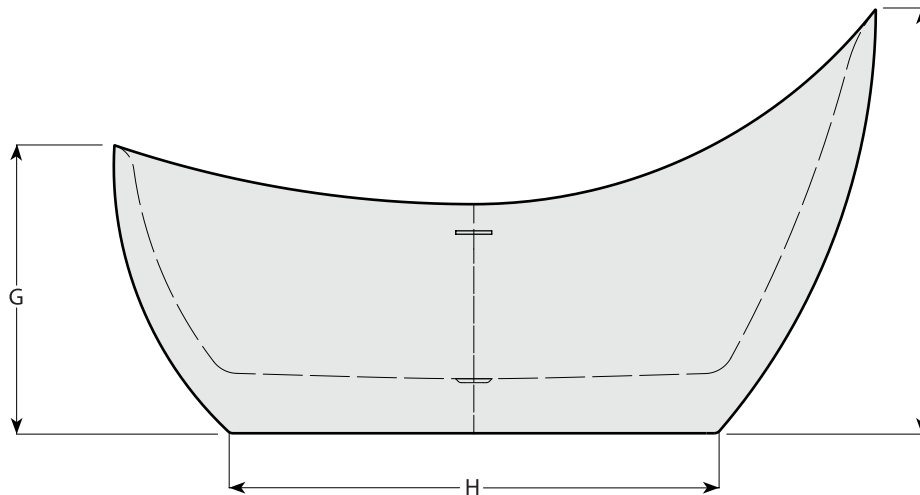

TOP VIEW
VUE DE DESSUS

FRONT VIEW
VUE DE PROFIL

SIDE VIEW
VUE DE CÔTÉ

| Model Modèle | Net Weight Poids net | | Capacity Capacité | |
|-----------------|-------------------------|----|----------------------|-----|
| | LB | KG | US GAL | L |
| BCR6531 | 141 | 64 | 61 | 231 |
| BCR7931 | 157 | 71 | 82 | 310 |

| Model Modèle | A | B | C | D | E | F | G | H | I | J |
|-----------------|------------------|-----------------|-----------------|-----------------|------------------|-----------------|-------------|------------------|------------------|-----------------|
| BCR6531 | 66 5/8" 167cm | 29 5/8" 75cm | 31 1/2" 80cm | 15 3/4" 40cm | 40 5/8" 103cm | 23 1/8" 59cm | 30" 76cm | 39 3/4" 101cm | 44 1/8" 112cm | 21 3/4" 55cm |
| BCR7931 | 79 3/8" 202cm | 37 1/2" 95cm | 31 1/2" 80cm | 15 3/4" 40cm | 52 1/8" 132cm | 23 1/8" 59cm | 30" 76cm | 50 3/4" 129cm | 44 1/8" 112cm | 21 3/4" 55cm |