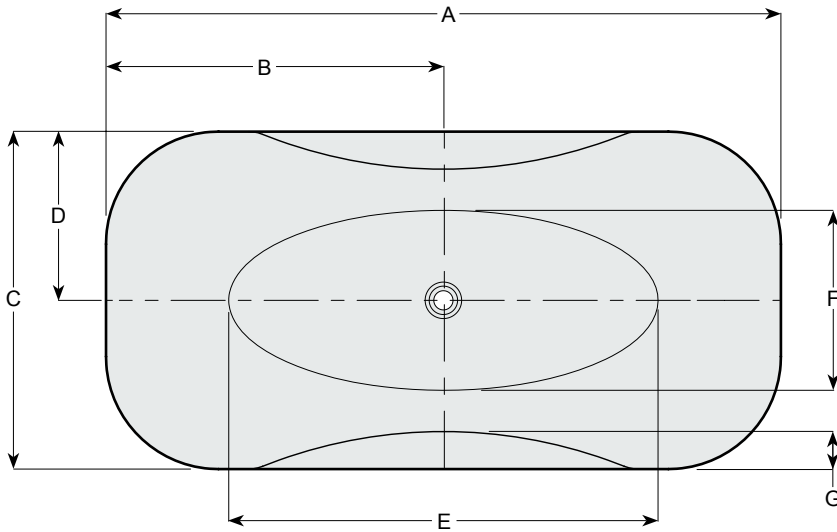

Model Modèle	Net Weight Poids net		Capacity Capacité	
	LB	KG	US GAL	L
<b>BF07035</b>	126	57	74	280

TOP VIEW  
VUE DE DESSUS

FRONT VIEW  
VUE DE PROFIL

SIDE VIEW  
VUE DE CÔTÉ

Model Modèle	A	B	C	D	E	F	G	H	I	J	K
<b>BF07035</b>	70 7/8" 180cm	35 1/2" 90cm	35 1/2" 90cm	17 3/4" 45cm	45 1/8" 115cm	18 7/8" 48cm	3 7/8" 10cm	23 5/8" 60cm	15 7/8" 41cm	55 1/2" 141cm	28 1/8" 71cm