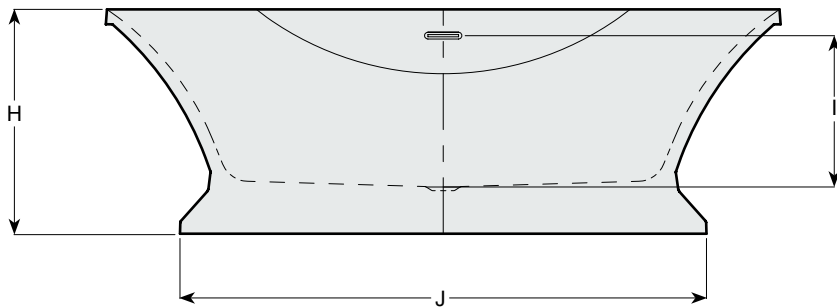

Model Modèle	Net Weight Poids net		Capacity Capacité	
	LB	KG	US GAL	L
<b>BF07035</b>	126	57	74	280

TOP VIEW  
VUE DE DESSUS

FRONT VIEW  
VUE DE PROFIL

SIDE VIEW  
VUE DE CÔTÉ

Model Modèle	A	B	C	D	E	F	G	H	I	J	K
<b>BF07035</b>	70 7/8" 180cm	35 1/2" 90cm	35 1/2" 90cm	17 3/4" 45cm	45 1/8" 115cm	18 7/8" 48cm	3 7/8" 10cm	23 5/8" 60cm	15 7/8" 41cm	55 1/2" 141cm	28 1/8" 71cm