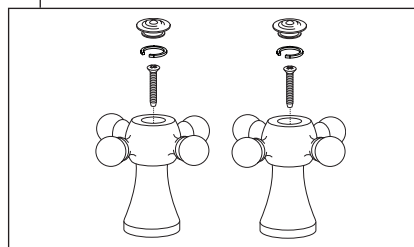

Models/Modelos/Modèles  
 T67336-▲, T67338-▲, T67436-▲ & T67438-▲  
 Series/Series/Seria  
**TRESA®**

**RP52399▲**  
 Lever Handle w/Button, Friction Ring & Set Screw  
 Manija con Botón, Arandela de Fricción y Tornillo de Ajuste  
 Manette avec Bouton, Rondelle de Friction et Vis de Calage

**RP52400▲**  
 Cross Handle w/Button, Friction Ring & Set Screw  
 Manija con Botón, Arandela de Fricción y Tornillo de Ajuste  
 Manette avec Bouton, Rondelle de Friction et Vis de Calage

Contact your distributor for handle options/finishes.