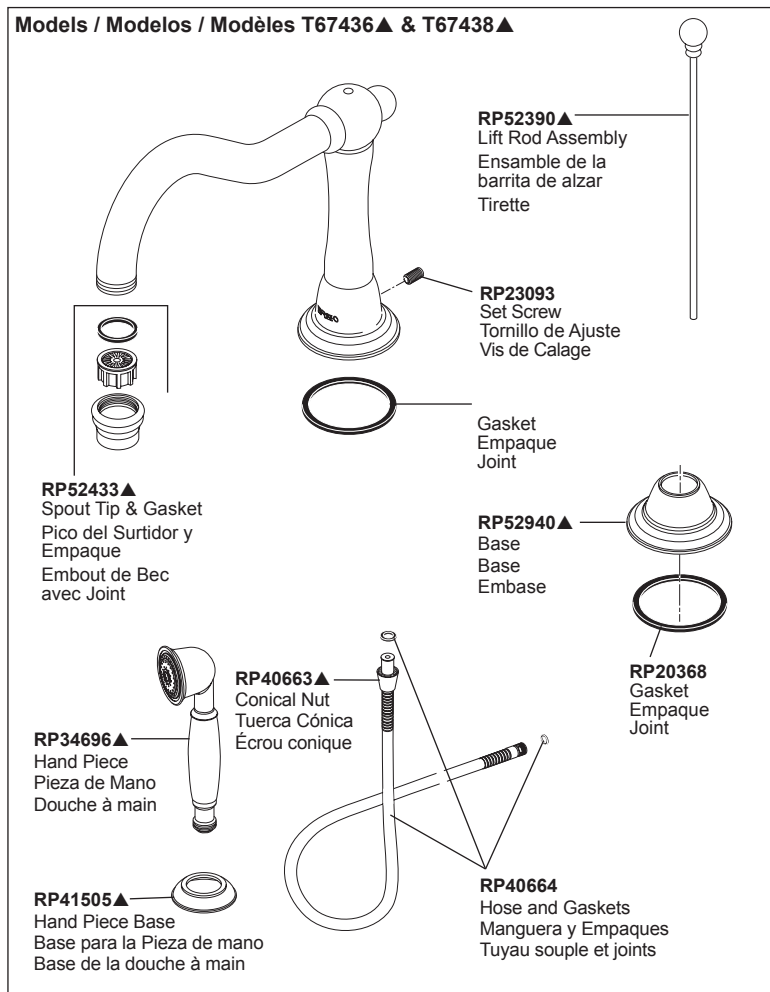

Models/Modelos/Modèles  
 T67336-▲, T67338-▲, T67436-▲ & T67438-▲  
 Series/Series/Seria  
**TRESA®**

**RP52399▲**  
 Lever Handle w/Button, Friction Ring & Set Screw  
 Manija con Botón, Arandela de Fricción y Tornillo de Ajuste  
 Manette avec Bouton, Rondelle de Friction et Vis de Calage

**RP52400▲**  
 Cross Handle w/Button, Friction Ring & Set Screw  
 Manija con Botón, Arandela de Fricción y Tornillo de Ajuste  
 Manette avec Bouton, Rondelle de Friction et Vis de Calage

Contact your distributor for handle options/finishes.