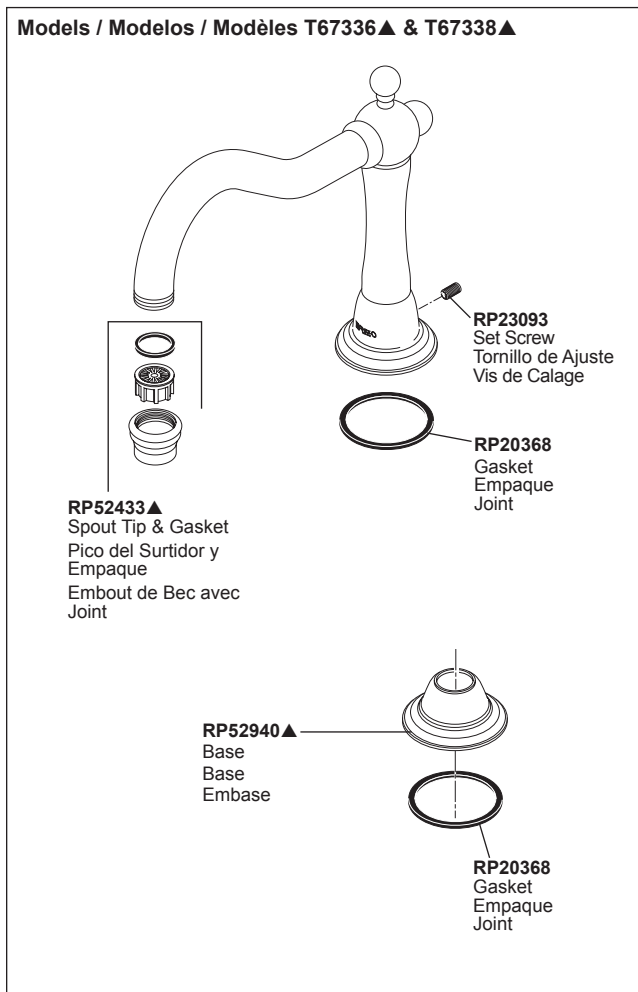

Models/Modelos/Modèles  
 T67336-▲, T67338-▲, T67436-▲ & T67438-▲  
 Series/Series/Seria  
**TRESA®**

**RP52399▲**  
 Lever Handle w/Button, Friction Ring & Set Screw  
 Manija con Botón, Arandela de Fricción y Tornillo de Ajuste  
 Manette avec Bouton, Rondelle de Friction et Vis de Calage

**RP52400▲**  
 Cross Handle w/Button, Friction Ring & Set Screw  
 Manija con Botón, Arandela de Fricción y Tornillo de Ajuste  
 Manette avec Bouton, Rondelle de Friction et Vis de Calage

Contact your distributor for handle options/finishes.