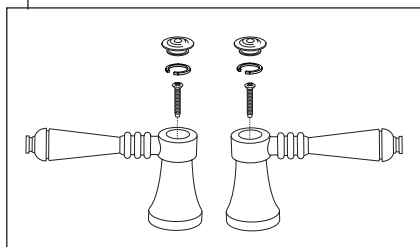

Models/Modelos/Modèles  
 T67336-▲, T67338-▲, T67436-▲ & T67438-▲  
 Series/Series/Seria  
**TRESA®**

**RP52399▲**  
 Lever Handle w/Button, Friction Ring & Set Screw  
 Manija con Botón, Arandela de Fricción y Tornillo de Ajuste  
 Manette avec Bouton, Rondelle de Friction et Vis de Calage

**RP52400▲**  
 Cross Handle w/Button, Friction Ring & Set Screw  
 Manija con Botón, Arandela de Fricción y Tornillo de Ajuste  
 Manette avec Bouton, Rondelle de Friction et Vis de Calage

Contact your distributor for handle options/finishes.