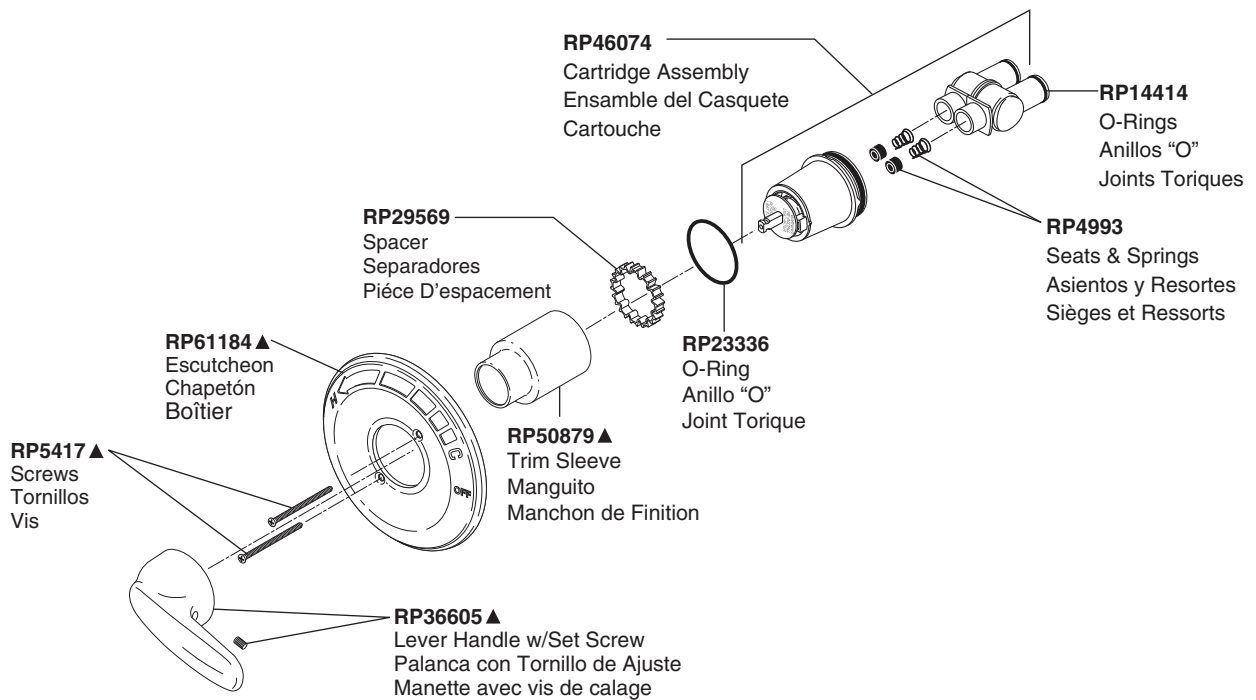

Foundations® Tub/Shower Trim Garniture pour Bain/Douche Foundations®

Adorno Foundations® para Bañera/Ducha

Foundations® Tub/Shower

Models/Modelos/Modèles BT13010, BT13210 & BT13410 Series/Series/Seria

RP44809 ▲
Showerhead
Cabeza de Regadera
Pomme de douche

RP6025
Shower Flange
Pestaña de la Regadera
Collerette

RP6023
Shower Arm
Brazo de Regadera
Tuyau de Pomme de Douche

RP64722 ▲
Tub Spout / Non Diverter / Slip-on
Tubo de Salida para Bañera / Sin Desviador / Deslizable
Bec / Sans Dérivation / D'un bec coulissant

RP64721
Tub Spout-Diverter / Slip-on
Tubo de Salida para Bañera-Desviador/ Deslizable
Bec de baignoire avec dérivation / D'un bec coulissant

▲Specify finish / Especificque el Acabado / Précisez le fini

BT13010 BT13210 BT13410 65593 Rev F 04-18-13

T13 SERIES