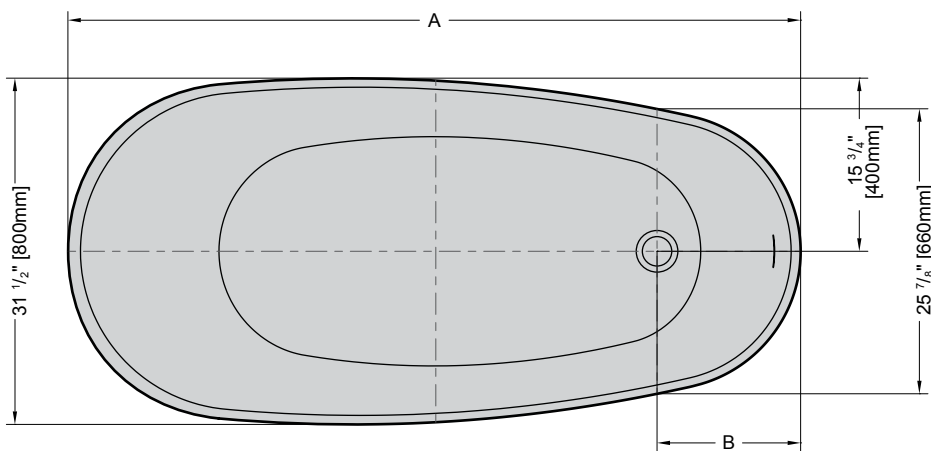

Model shown / Modèle présenté : Verismo (BZVE6731-18)

FEATURES / CARACTÉRISTIQUES :

- ◆ Sturdy construction with fibreglass reinforcement
Construction de fibre de verre solide renforcée
- ◆ Easy to clean white high-gloss surface
Surface blanche très brillante et facile d'entretien
- ◆ Spacious freestanding bathtub for better comfort
Baignoire spacieuse autoportante pour un confort accru
- ◆ cUPC classified certification
Certification cUPC
- ◆ 10-year limited warranty
Garantie limitée de 10 ans
- ◆ Easy to install
Facile à installer
- ◆ Pre-installed drain and overflow
Trop-plein et drain préinstallés pour une installation rapide
- ◆ Ø 1½" Tailpiece included
Tube de vidange de Ø 1½" inclus
- ◆ Compatible with Fleurco RapidConnect® drain for freestanding tubs
Compatible avec le drain de plancher Fleurco RapidConnect® pour baignoires autoportantes

Model Modèle	Net Weight Poids net		Capacity Capacité	
	LB	KG	US GAL	L
BZVE5931	104	47	56	213
BZVE6731	121	55	64	241

TOP VIEW
VUE DE DESSUS

FRONT VIEW
VUE DE FACE

SIDE VIEW
VUE DE CÔTÉ

Tolerance on dimensions: ± 1/4" [6 mm]
 Tolerance des dimensions: ± 1/4" [6 mm]

Model Modèle	A	B	C	D	E
BZVE5931	58 7/8" 1495mm	11 1/2" 290mm	39 3/4" 1010mm	44 1/2" 1130mm	117°
BZVE6731	66 5/8" 1695mm	13" 330mm	43 5/8" 1110mm	49 1/4" 1250mm	121°