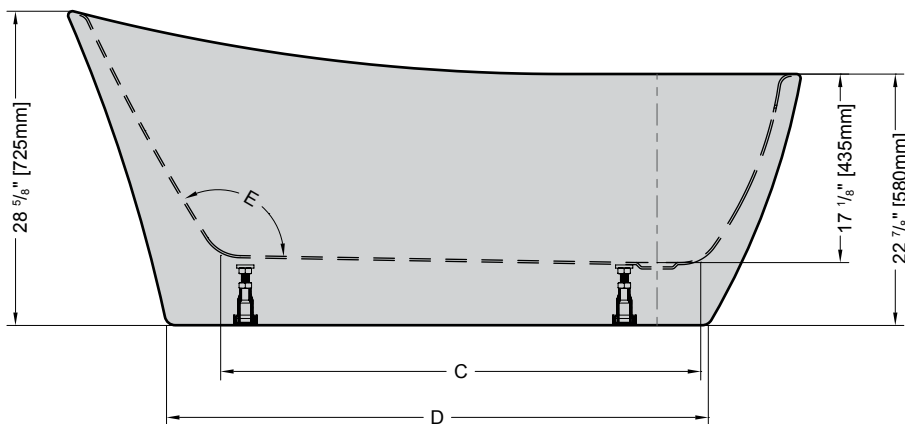

Model Modèle	Net Weight Poids net		Capacity Capacité	
	LB	KG	US GAL	L
BZVE5931	104	47	56	213
BZVE6731	121	55	64	241

TOP VIEW
VUE DE DESSUS

FRONT VIEW
VUE DE FACE

SIDE VIEW
VUE DE CÔTÉ

Tolerance on dimensions: ± 1/4" [6 mm]
 Tolerance des dimensions: ± 1/4" [6 mm]

Model Modèle	A	B	C	D	E
BZVE5931	58 7/8" 1495mm	11 1/2" 290mm	39 3/4" 1010mm	44 1/2" 1130mm	117°
BZVE6731	66 5/8" 1695mm	13" 330mm	43 5/8" 1110mm	49 1/4" 1250mm	121°