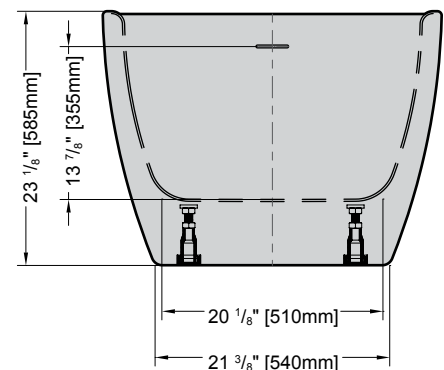

Model Modèle	Net Weight Poids net		Capacity Capacité	
	LB	KG	US GAL	L
BZVE5931	104	47	56	213
BZVE6731	121	55	64	241

TOP VIEW
VUE DE DESSUS

FRONT VIEW
VUE DE FACE

SIDE VIEW
VUE DE CÔTÉ

Tolerance on dimensions: ± 1/4" [6 mm]
 Tolerance des dimensions: ± 1/4" [6 mm]

Model Modèle	A	B	C	D	E
BZVE5931	58 7/8" 1495mm	11 1/2" 290mm	39 3/4" 1010mm	44 1/2" 1130mm	117°
BZVE6731	66 5/8" 1695mm	13" 330mm	43 5/8" 1110mm	49 1/4" 1250mm	121°