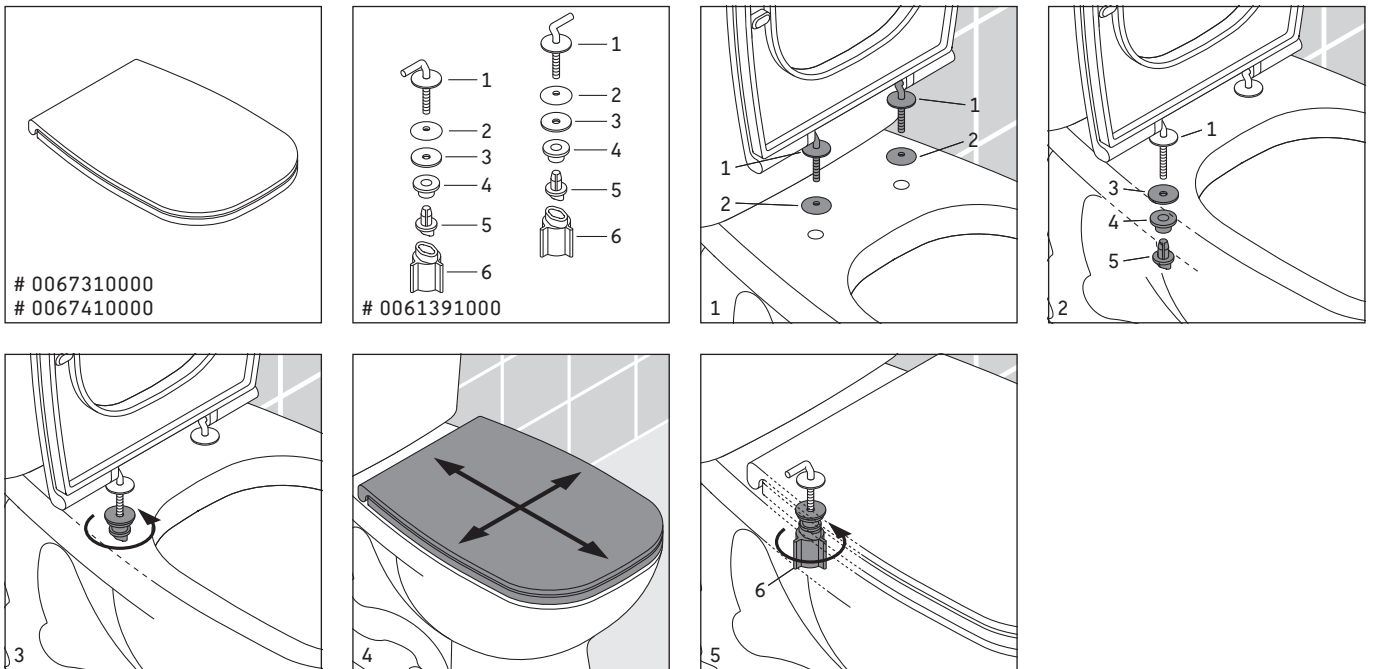

D-Code

Montageanleitung WC-Sitz

Mounting instructions Toilet seat and cover

Notice de montage Abattants pour WC

Montageaanwijzing Zitting

Istruzioni di montaggio Sedile Vaso

Instrucciones de montaje Asiento y tapa de inodoro

Instruções de montagem Tampo de sanita

Montaj kılavuzu Klozet kapağı

安装说明 座便器盖板

0067310000

0067410000

Technische Verbesserungen und optische Veränderungen an den abgebildeten Produkten behalten wir uns vor.
 We reserve the right to make technical improvements and enhance the appearance of the products shown.
 Nous nous réservons le droit d'apporter des améliorations techniques et de modifier l'apparence visuelle des produits présentés.
 Technische verbeteringen en optische wijzigingen ten opzichte van de afgebeelde producten voorbehouden.
 Con riserva di apportare modifiche tecniche.
 Nos reservamos el derecho de realizar modificaciones técnicas y de aspecto de los productos representados.
 Reservamo-nos o direito de efectuar melhorias técnicas e alterações visuais que beneficiem os produtos apresentados.
 Belirtilen ürünlerinde teknik iyileştirme ve görsel değişiklik yapma haklarımız saklıdır.
 由于技术改进，我们保留改变产品规格说明的权利。