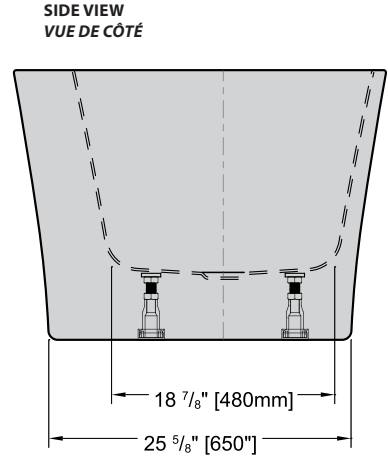

Model shown / Modèle présenté : Libretto (BZLI6731-18)

FEATURES / CARACTÉRISTIQUES :

- ◆ Sturdy construction with fibreglass reinforcement
Construction de fibre de verre solide renforcée
- ◆ Easy to clean white high-gloss surface
Surface blanche très brillante et facile d'entretien
- ◆ Manufactured with Lucite® acrylic
Fabriqué en acrylique Lucite®
- ◆ Spacious freestanding bathtub for better comfort
Baignoire spacieuse autoportante pour un confort accru
- ◆ cUPC classified certification
Certification cUPC
- ◆ 10-year limited warranty
Garantie limitée de 10 ans
- ◆ Easy to install ([see Instruction Manual](#))
Facile à installer ([Voir le manuel d'instruction](#))
- ◆ Pre-installed drain and overflow
Trop-plein et drain préinstallés pour une installation rapide
- ◆ Ø 1½" Tailpiece included
Tube de vidange de Ø 1½" inclus
- ◆ Compatible with Fleurco RapidConnect® drain for freestanding tubs
Compatible avec le drain de plancher Fleurco RapidConnect® pour baignoires autoportantes

Model Modèle	Net Weight Poids net		Capacity Capacité	
	LB	KG	US GAL	L
BZLI5931	110	50	54	205
BZLI6731	121	55	62	235

Model Modèle	A	B	C	D	E
BZLI5931	59" 1500mm	56 5/8" 1440mm	29 1/2" 750mm	37" 940mm	44 1/2" 1130mm
BZLI6731	67" 1700mm	64 1/2" 1640mm	33 1/2" 850mm	44 7/8" 1140mm	52 3/8" 1330mm