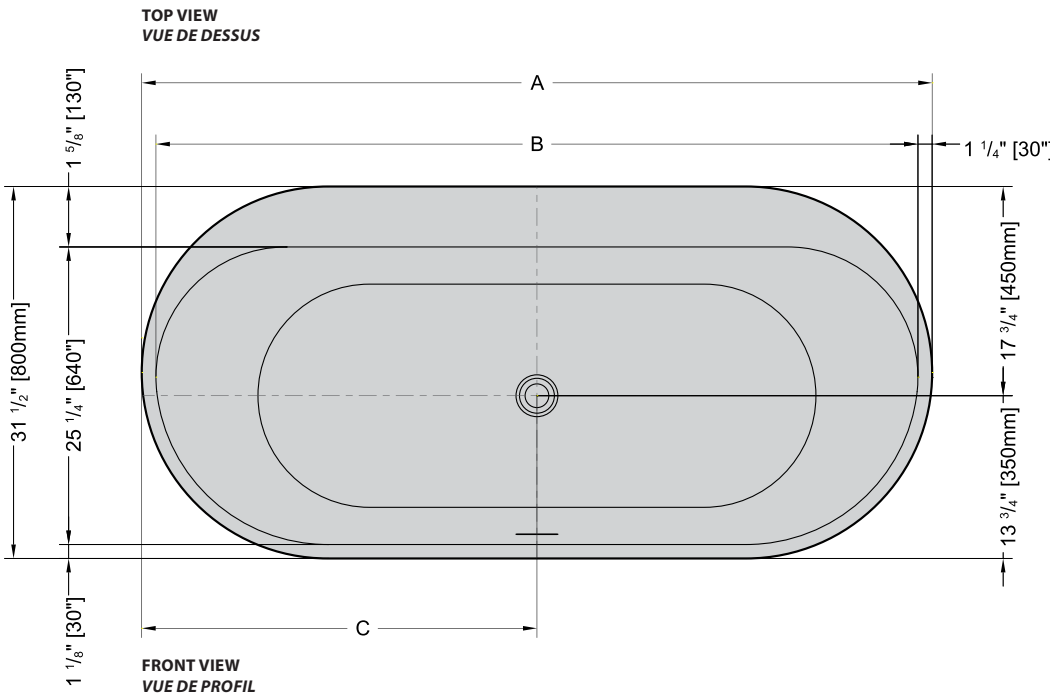

Model shown / Modèle présenté : Libretto (BZLI6731-18)

FEATURES / CARACTÉRISTIQUES :

- ◆ Sturdy construction with fibreglass reinforcement
Construction de fibre de verre solide renforcée
- ◆ Easy to clean white high-gloss surface
Surface blanche très brillante et facile d'entretien
- ◆ Manufactured with Lucite® acrylic
Fabriqué en acrylique Lucite®
- ◆ Spacious freestanding bathtub for better comfort
Baignoire spacieuse autoportante pour un confort accru
- ◆ cUPC classified certification
Certification cUPC
- ◆ 10-year limited warranty
Garantie limitée de 10 ans
- ◆ Easy to install ([see Instruction Manual](#))
Facile à installer ([Voir le manuel d'instruction](#))
- ◆ Pre-installed drain and overflow
Trop-plein et drain préinstallés pour une installation rapide
- ◆ Ø 1½" Tailpiece included
Tube de vidange de Ø 1½" inclus
- ◆ Compatible with Fleurco RapidConnect® drain for freestanding tubs
Compatible avec le drain de plancher Fleurco RapidConnect® pour baignoires autoportantes

Model Modèle	Net Weight Poids net		Capacity Capacité	
	LB	KG	US GAL	L
BZLI5931	110	50	54	205
BZLI6731	121	55	62	235

Model Modèle	A	B	C	D	E
BZLI5931	59" 1500mm	56 5/8" 1440mm	29 1/2" 750mm	37" 940mm	44 1/2" 1130mm
BZLI6731	67" 1700mm	64 1/2" 1640mm	33 1/2" 850mm	44 7/8" 1140mm	52 3/8" 1330mm