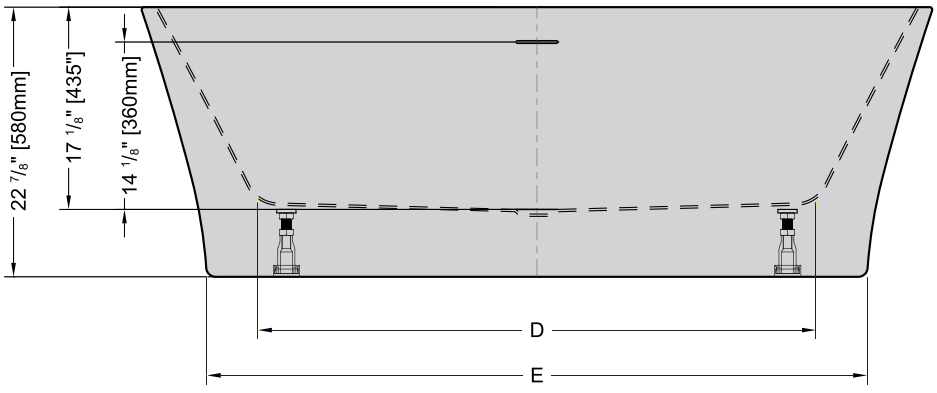

Model shown / Modèle présenté : Libretto (BZLI6731-18)

FEATURES / CARACTÉRISTIQUES :

- ◆ Sturdy construction with fibreglass reinforcement
Construction de fibre de verre solide renforcée
- ◆ Easy to clean white high-gloss surface
Surface blanche très brillante et facile d'entretien
- ◆ Manufactured with Lucite® acrylic
Fabriqué en acrylique Lucite®
- ◆ Spacious freestanding bathtub for better comfort
Baignoire spacieuse autoportante pour un confort accru
- ◆ cUPC classified certification
Certification cUPC
- ◆ 10-year limited warranty
Garantie limitée de 10 ans
- ◆ Easy to install ([see Instruction Manual](#))
Facile à installer ([Voir le manuel d'instruction](#))
- ◆ Pre-installed drain and overflow
Trop-plein et drain préinstallés pour une installation rapide
- ◆ Ø 1½" Tailpiece included
Tube de vidange de Ø 1½" inclus
- ◆ Compatible with Fleurco RapidConnect® drain for freestanding tubs
Compatible avec le drain de plancher Fleurco RapidConnect® pour baignoires autoportantes

Model Modèle	Net Weight Poids net		Capacity Capacité	
	LB	KG	US GAL	L
BZLI5931	110	50	54	205
BZLI6731	121	55	62	235

Model Modèle	A	B	C	D	E
BZLI5931	59" 1500mm	56 5/8" 1440mm	29 1/2" 750mm	37" 940mm	44 1/2" 1130mm
BZLI6731	67" 1700mm	64 1/2" 1640mm	33 1/2" 850mm	44 7/8" 1140mm	52 3/8" 1330mm