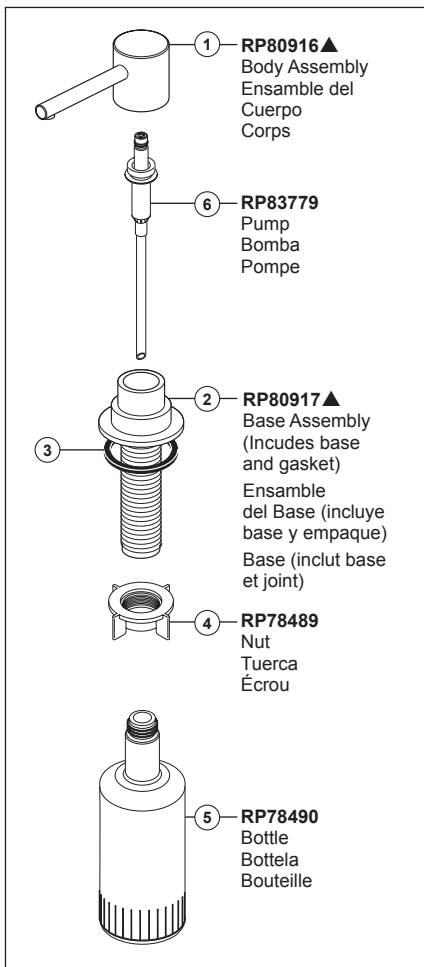

LITZE™

Models/Modelos/Modèles

63043LF▲, 63044LF▲, 63053LF▲, 63054LF▲, 63063LF▲ & 63064LF▲

▲Specify Finish/Especifíque el Acabado/Précisez le Fini

Accessory Order Only / Solo para ordenar accesorios / Accessoire livrable séparément

RP79275▲
 Dispenser Assembly
 (Accessory order only)
 Ensamble del Dispensador
 (Orden de accesorio solamente)
 Distributeur
 (livrable séparément seulement)

RP30395
 Vented Funnel
 (Accessory Order Only)
 Embudo
 (Orden de accesorio solamente)
 Entonnoir
 (Livrable séparément seulement)

RP71451▲
 Optional 10" Escutcheon with 8" Centers,
 Mounting Screws and gasket (not included)
 Chapa opcional de 10" de 8" centros, Tornillos
 para la Instalación y Empaque
 (no incluido)
 Plaque de finition facultative de 10 po pour 8
 po centres, vis de montage, écrous, rondelles
 et joint (non inclus)