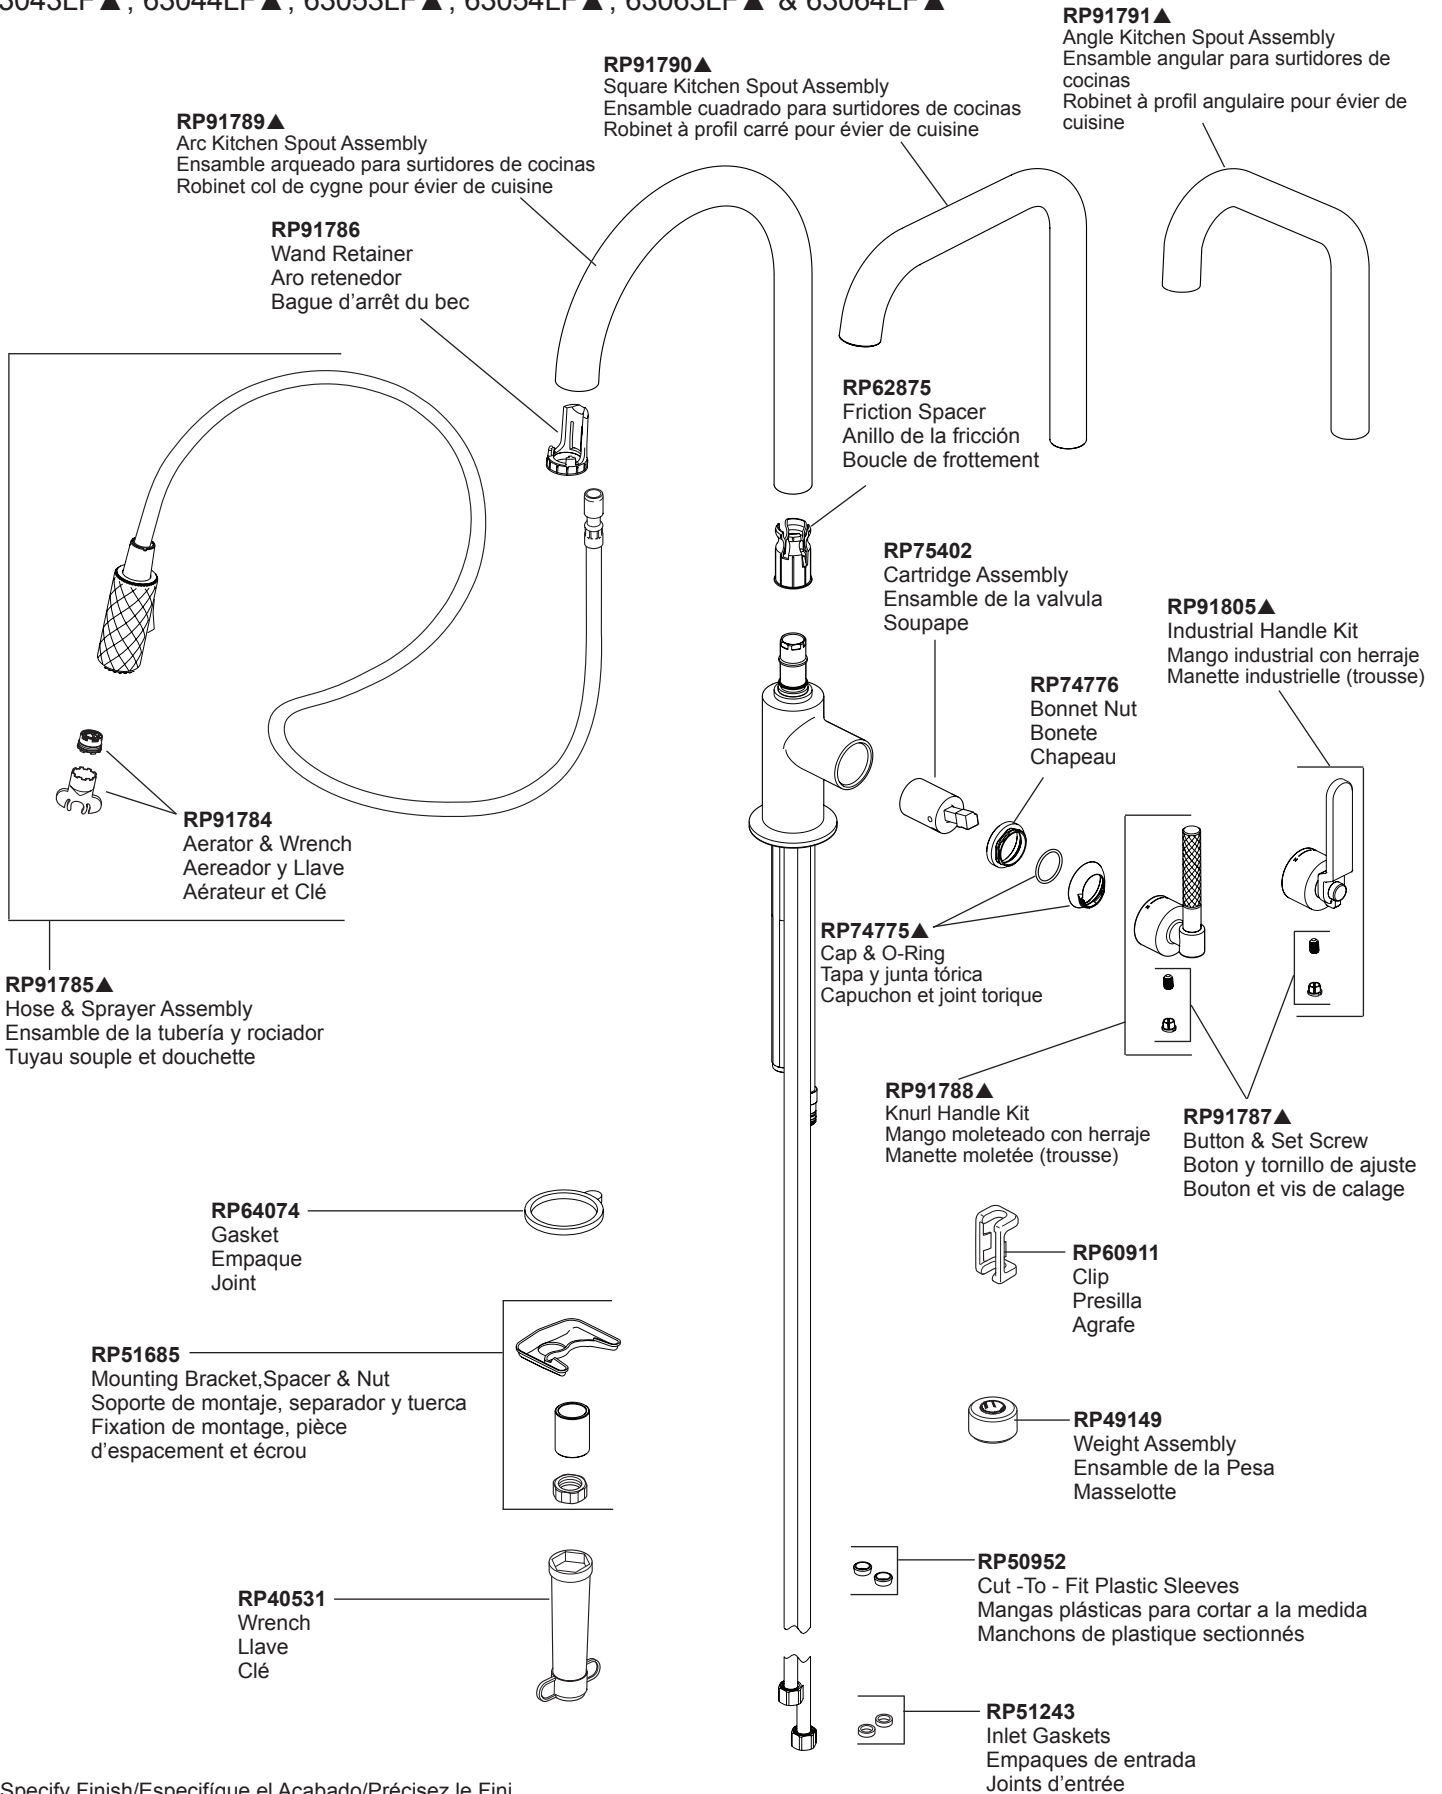

LITZE™

Models/Modelos/Modèles

63043LF▲, 63044LF▲, 63053LF▲, 63054LF▲, 63063LF▲ & 63064LF▲

▲Specify Finish/Especifíque el Acabado/Précisez le Fini