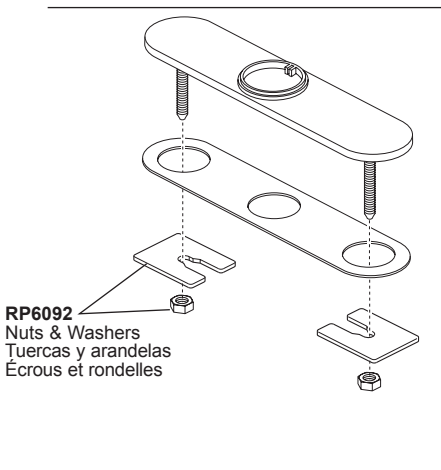

RP60911
Clip
Presilla
Agrafe

RP92714
Mounting Bracket, Nut &
Wrench
Soporte de montaje,
separador y tuerca
Fixation de montage,
pièce d'espacement et
écrou

RP49149
Weight Assembly
Ensamble de la pesa
Masselotte

RP50952
Cut -To - Fit Plastic Sleeves
Mangas plásticas para cortar a la
medida
Manchons de plastique sectionnés

RP51243
Inlet Gaskets
Empaques de entrada
Joints d'entrée

▲Specify Finish/Especifique el acabado/Précisez le fini

RP30395
Vented Funnel
(Accessory Order Only)
Embudo
(Orden de accesorio solamente)
Entonnoir
(Livrable séparément seulement)

RP71451▲
Optional 10" Escutcheon with 8" Centers,
Mounting Screws and gasket (not included)
Chapa opcional de 10" de 8" centros, tornillos
para la instalación y empaque
(no incluido)
Plaque de finition facultative de 10 po pour 8
po centres, vis de montage, écrous, rondelles
et joint (non inclus)