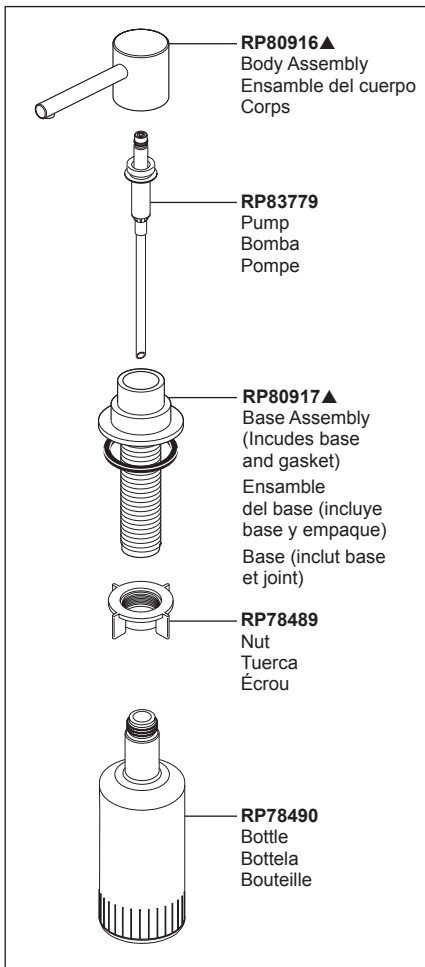

Accessory Order Only / Solo para ordenar accesorios / Accessoire livrable séparément

RP79275▲
Dispenser Assembly
(Accessory order only)
Ensamble del dispensador
(Orden de accesorio solamente)
Distributeur
(livrable séparément seulement)

RP30395
Vented Funnel
(Accessory Order Only)
Embudo
(Orden de accesorio solamente)
Entonnoir
(Livrable séparément seulement)