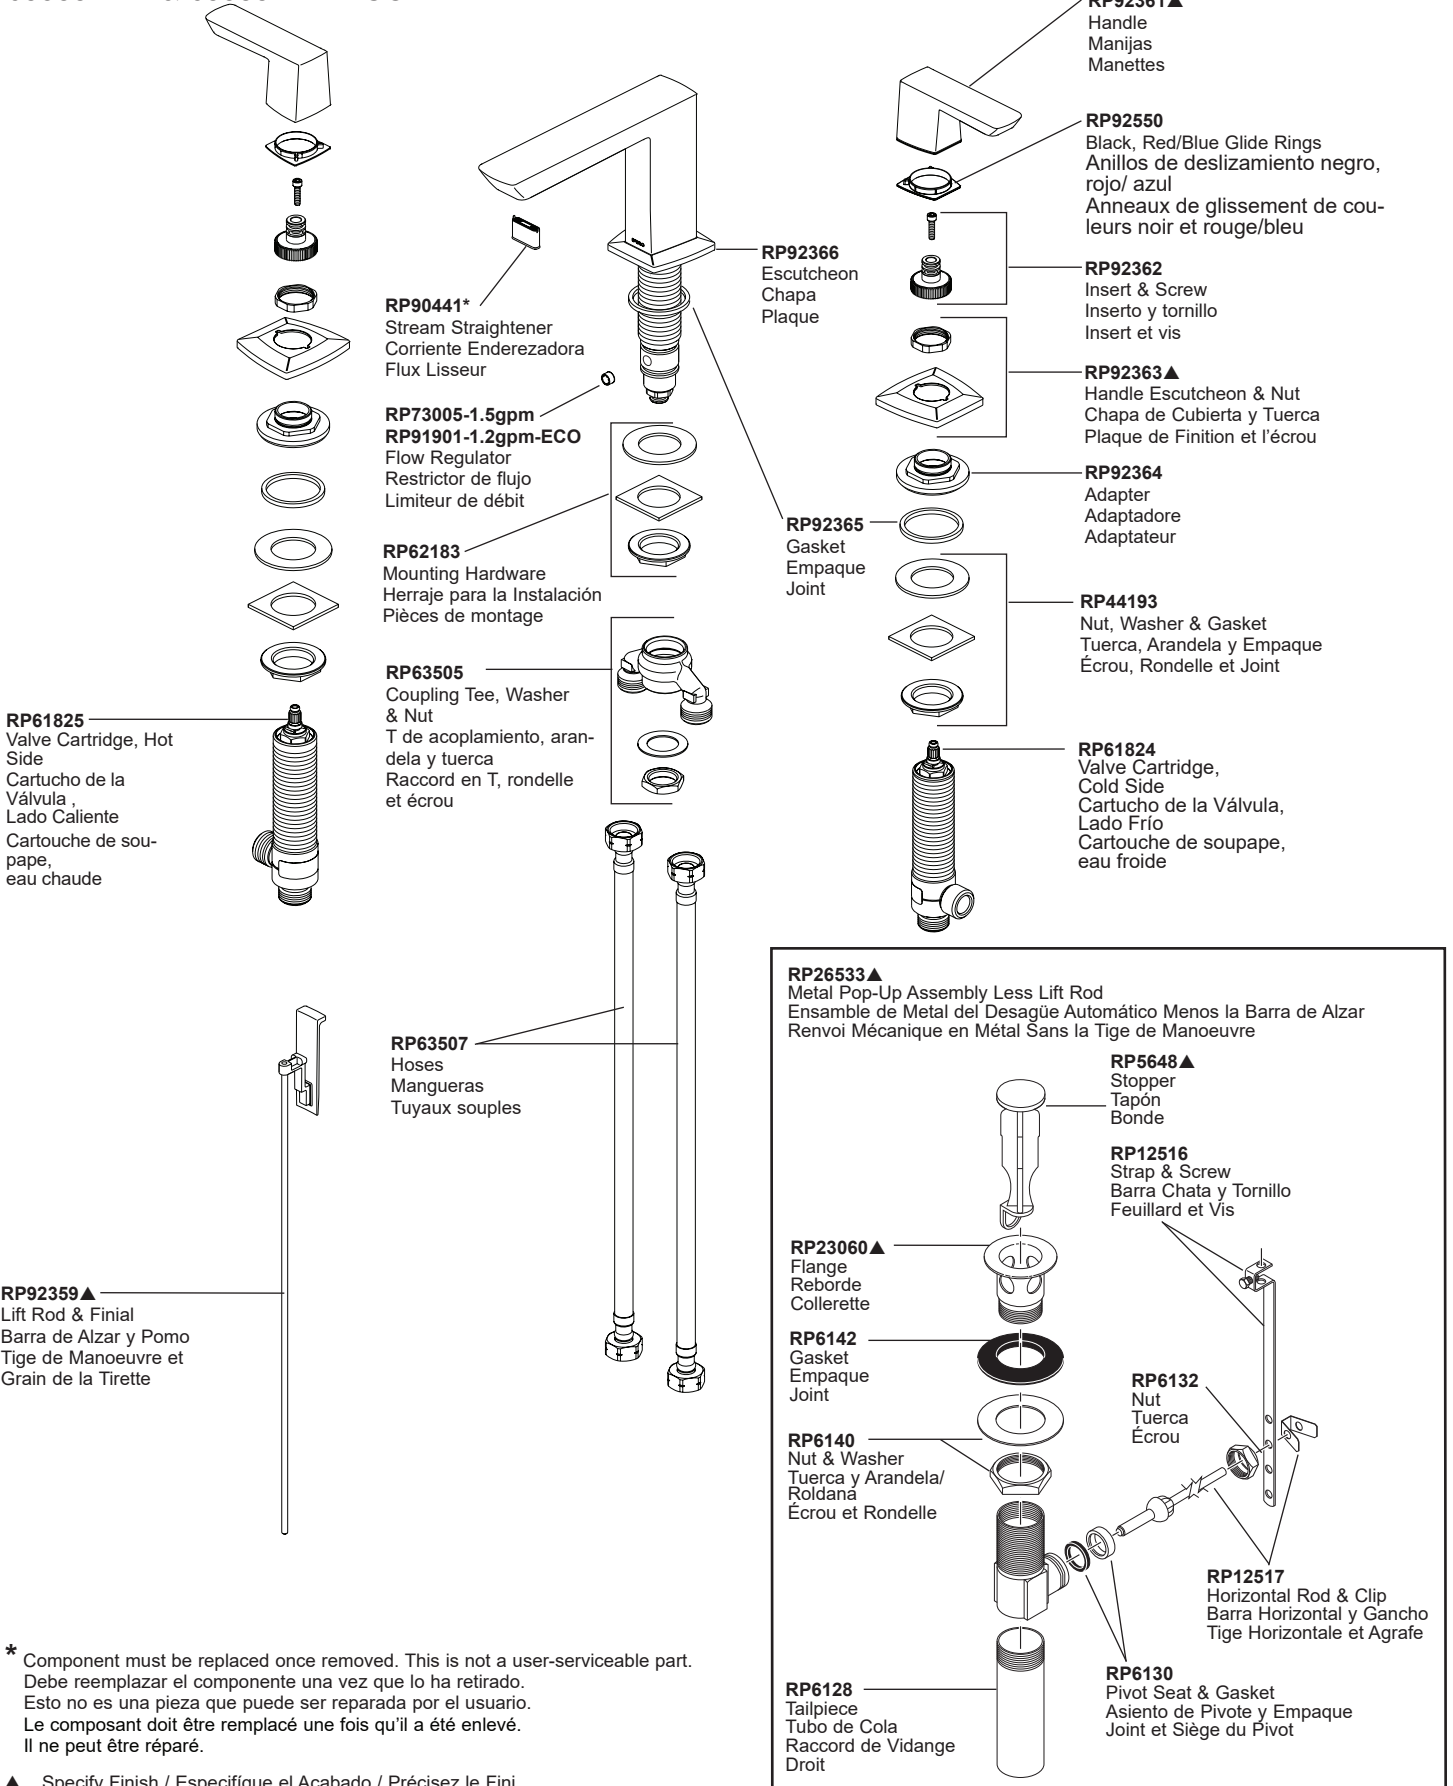

Vettis™
 Model/Modelo/Modèle
 65388LF▲ & 65388LF-▲ECO

* Component must be replaced once removed. This is not a user-serviceable part. Debe reemplazar el componente una vez que lo ha retirado. Esto no es una pieza que puede ser reparada por el usuario. Le composant doit être remplacé une fois qu'il a été enlevé. Il ne peut être réparé.

▲ Specify Finish / Especificque el Acabado / Précisez le Fini