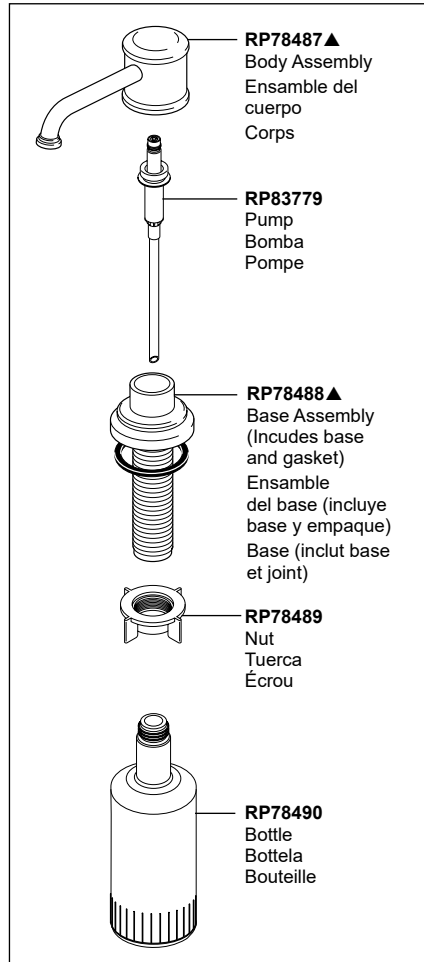

RP77553▲
 Hose & Sprayer Assembly
 Ensamble de la manguera
 Tuyau souple

RP6092
 Nuts & Washers
 Tuercas y Arandelas
 Ecrous et Rondelles

RP71451▲
 Optional 10" Escutcheon with 8" Centers,
 Mounting Screws and Gasket (not included)
 Chapa opcional de 10" de 8" centros,
 tornillos para la Instalación y empaque (no
 incluidos)
 Plaque de finition facultative de 10 po pour
 8 po centres, vis de montage, écrous,
 rondelles et joint (non inclus)

RP51685
 Mounting Bracket
 & Nut
 Abrazadera para
 la Instalación y
 tuercas
 Fixation et écrou

RP49149
 Weight Assembly
 Ensamble de la pesa
 Masselotte

RP60911
 Clip
 Presilla
 Agrafe

RP40531
 Wrench
 Llave
 Rondelle

RP51243
 Inlet Gaskets
 Empaques para el tubo de entrada
 Joints côté alimentation

RP50952
 Cut - To - Fit Plastic Sleeves
 Casquillos cortados a la medida
 Bagues d'extrémité pour tubes coupés

RP37490
 Thin Deck Aid
 Sostén para bordes delgados
 Plaque de renfort

▲Specify Finish / Especificque el acabado / Précisez le fini

ARTESSO®
 Models/Modelos/Modèles
 63025LF▲ & 63925LF▲

RP30395
 Vented Funnel
 (Accessory Order Only)
 Embudo
 (Orden de accesorio solamente)
 Entonnoir
 (Livrablé séparément seulement)