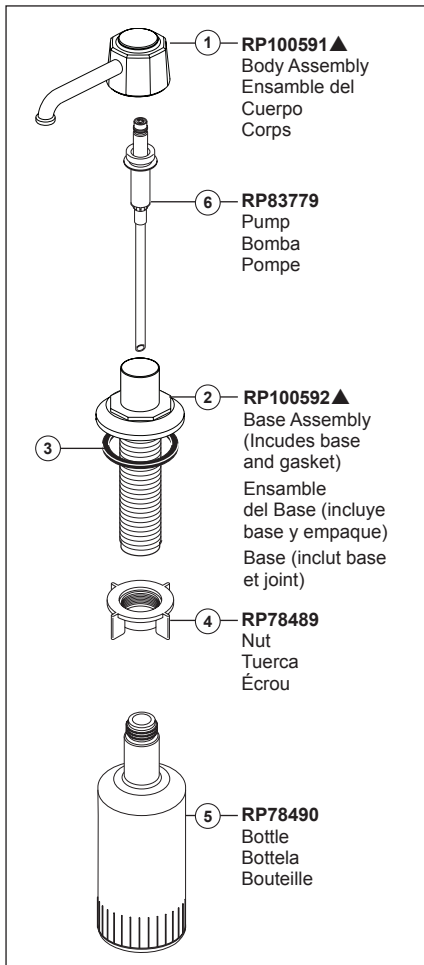

**RP60911**

Clip  
Presilla  
Agrafe

**RP53468**

Check Valves  
Válvulas Checadoras  
Clapets de non-retour

**RP50952**

Cut -To - Fit Plastic Sleeves  
Mangas plásticas para cortar a la medida  
Manchons de plastique sectionnés

**RP51243**

Inlet Gaskets  
Empaques de entrada  
Joints d'entrée

▲Specify Finish/Especifique el Acabado/Précisez le Fini

Accessory Order Only / Solo para ordenar accesorios / Accessoire livrable séparément

**1** **RP100591▲**  
Body Assembly  
Ensamble del  
Cuerpo  
Corps

**6** **RP83779**  
Pump  
Bomba  
Pompe

**2** **RP100592▲**  
Base Assembly  
(Includes base  
and gasket)  
Ensamble  
del Base (incluye  
base y empaque)  
Base (includ base  
et joint)

**4** **RP78489**  
Nut  
Tuerca  
Écrou

**5** **RP78490**  
Bottle  
Bottela  
Bouteille

**RP100487▲**  
Dispenser Assembly  
(Accessory order only)  
Ensamble del Dispensador  
(Orden de accesorio solamente)  
Distributeur  
(livrable séparément seulement)