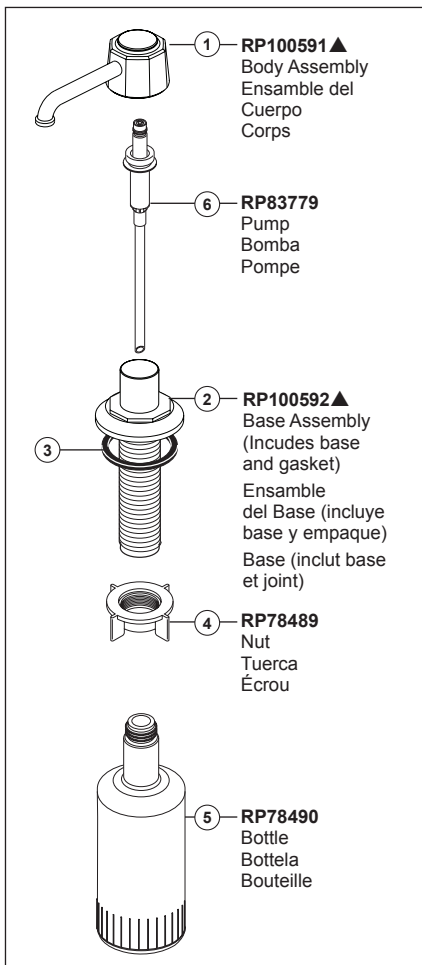

RP54972▲
Cap
Casquete
Embase

RP100570▲
Button & Set Screw
Boton y tornillo de ajuste
Bouton et vis de calage

RP64074

Gasket
Empaque
Joint

RP51685

Mounting Bracket, Spacer & Nut
Soporte de montaje, separador y tuerca
Fixation de montage, pièce
d'espacement et écrou

RP60911

Clip
Presilla
Agrafe

RP49149

Weight Assembly
Ensamble de la Pesa
Masselotte

RP40531

Wrench
Llave
Clé

RP50952

Cut -To - Fit Plastic Sleeves
Mangas plásticas para cortar a la medida
Manchons de plastique sectionnés

RP51243

Inlet Gaskets
Empaques de entrada
Joints d'entrée

▲Specify Finish/Especifíque el Acabado/Précisez le Fini

Accessory Order Only / Solo para ordenar accesorios / Accessoire livrable séparément

1 **RP100591▲**
Body Assembly
Ensamble del
Cuerpo
Corps

6 **RP83779**
Pump
Bomba
Pompe

2 **RP100592▲**
Base Assembly
(Includes base
and gasket)
Ensamble
del Base (incluye
base y empaque)
Base (includ base
et joint)

4 **RP78489**
Nut
Tuerca
Écrou

5 **RP78490**
Bottle
Botella
Bouteille