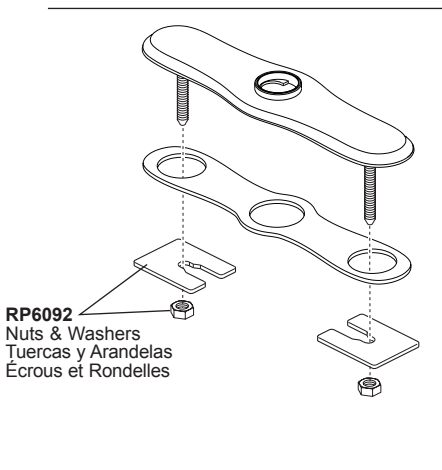

RP51243

Inlet Gaskets
Empaques de entrada
Joints d'entrée

▲Specify Finish/Especifíque el Acabado/Précisez le Fini

Accessory Order Only / Solo para ordenar accesorios / Accessoire livrable séparément

1 **RP100591▲**
Body Assembly
Ensamble del
Cuerpo
Corps

6 **RP83779**
Pump
Bomba
Pompe

2 **RP100592▲**
Base Assembly
(Includes base
and gasket)
Ensamble
del Base (incluye
base y empaque)
Base (includ base
et joint)

4 **RP78489**
Nut
Tuerca
Écrou

5 **RP78490**
Bottle
Botella
Bouteille

RP100487▲
Dispenser Assembly
(Accessory order only)
Ensamble del Dispensador
(Orden de accesorio solamente)
Distributeur
(livrable séparément seulement)

RP30395
Vented Funnel
(Accessory Order Only)
Embudo
(Orden de accesorio solamente)
Entonnoir
(Livrable séparément seulement)

RP6092
Nuts & Washers
Tuercas y Arandelas
Écrous et Rondelles

RP100299▲
Optional 10" Escutcheon with 8" Centers,
Mounting Screws and gasket (not included)
Chapa opcional de 10" de 8" centros, Tornillos
para la Instalación y Empaque
(no incluido)
Plaque de finition facultative de 10 po pour 8
po centres, vis de montage, écrous, rondelles
et joint (non inclus)