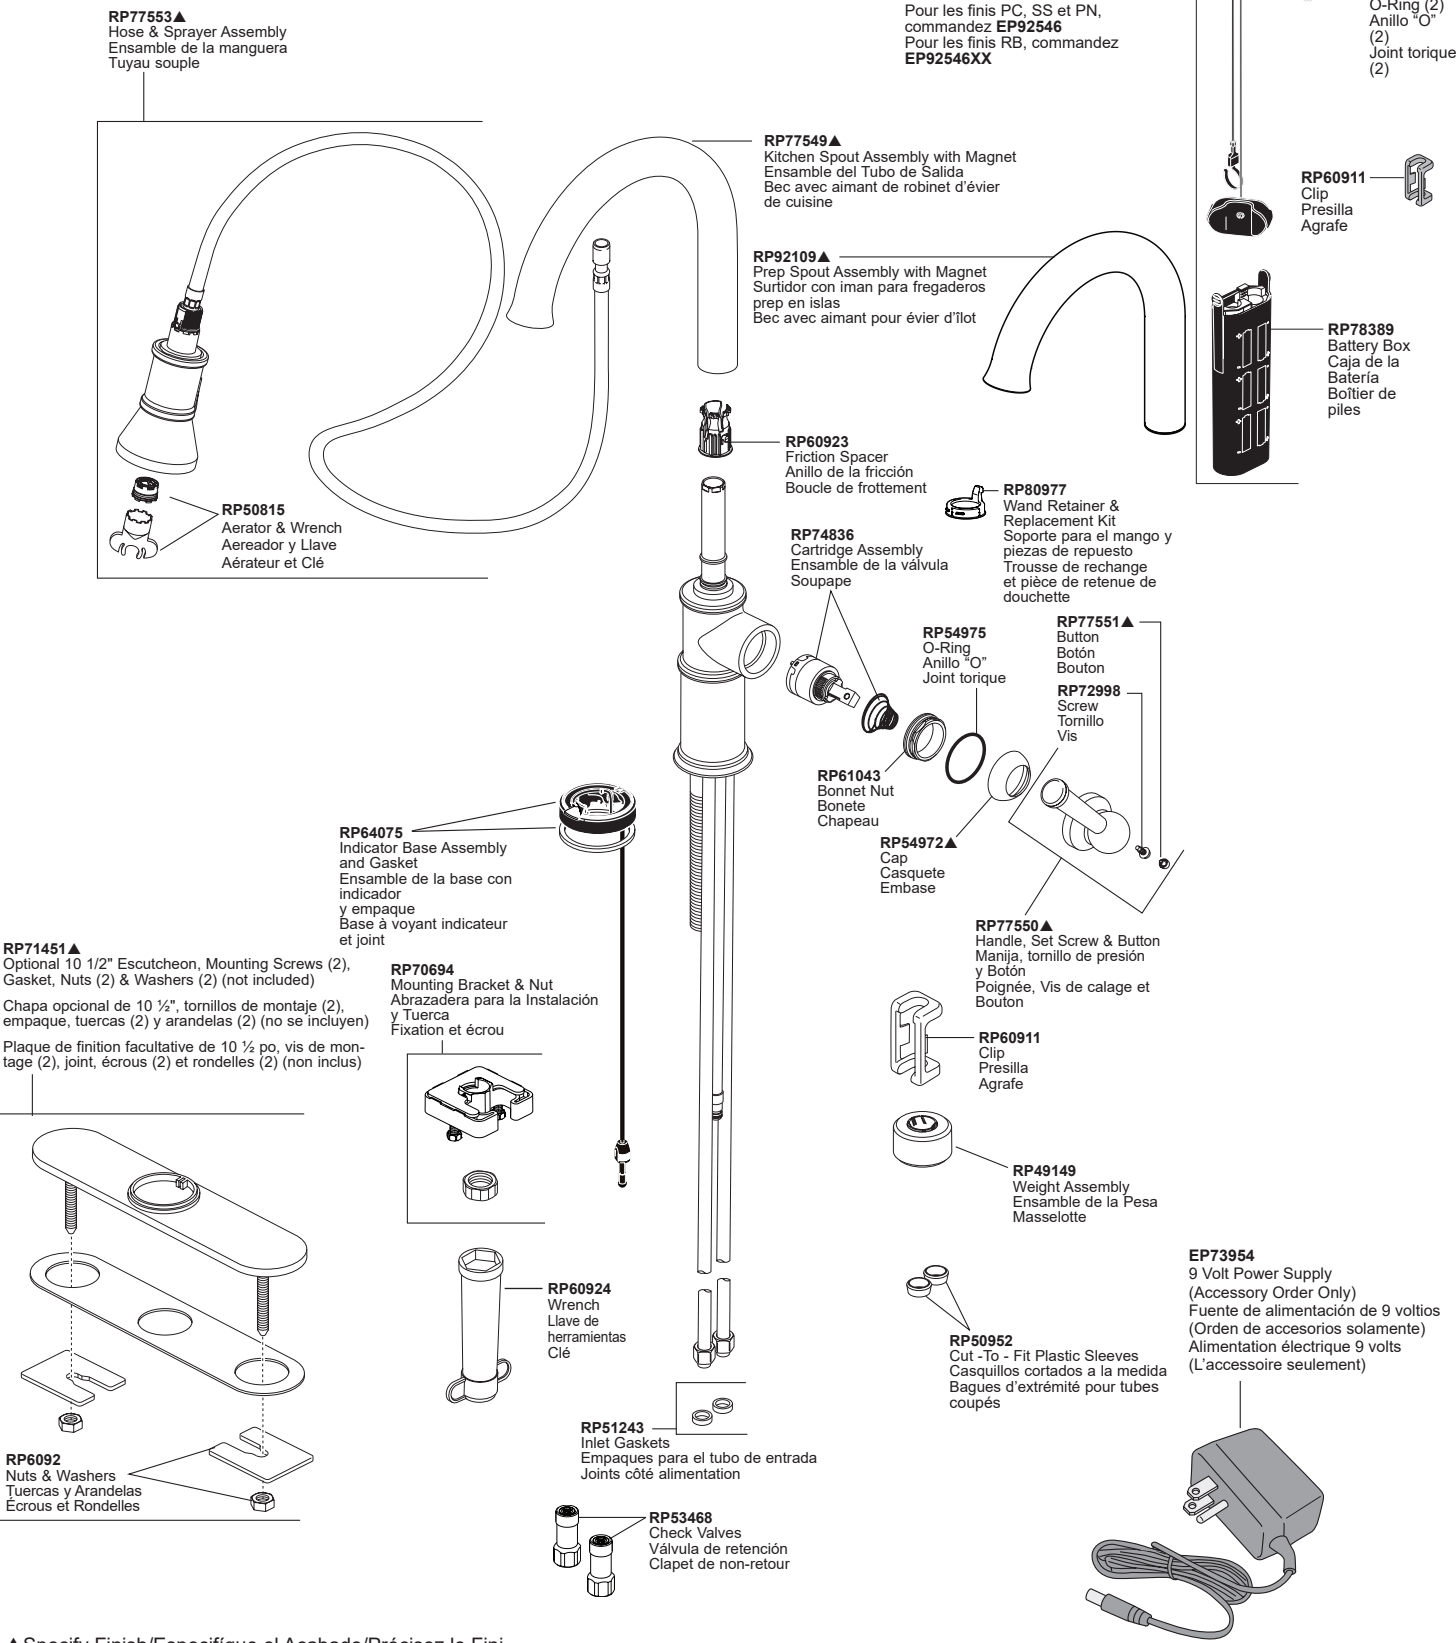

ARTESSO®
Models/Modelos/Modèles
64025LF▲ & 64925LF▲

▲Specify Finish/Especifique el Acabado/Précisez le Fini

Accessory Order Only / Solo para ordenar accesorios / Accessoire livrable séparément

RP63263
Adapters
3/8"-24 UNEF to 1/2"-20 UN &
3/8"-24 UNEF to 1/2"-14 NPSM
Adaptadors
3/8"-24 UNEF a 1/2"-20 UN &
3/8"-24 UNEF a 1/2"-14 NPSM
Adaptateurs
3/8 po-24 UNEF à 1/2 po-20 UN et
3/8 po-24 UNEF à 1/2 po-14 NPSM

RP63264
Adapters (10) 3/8"-24 UNEF to 1/2"-20 UN
Adaptadors (10) 3/8"-24 UNEF a 1/2"-20 UN
Adaptateurs (10) 3/8 po-24 UNEF à 1/2 po-20 UN

RP63265
Adapters (10) 3/8"-24 UNEF to 1/2"-14 NPSM
Adaptadors (10) 3/8"-24 UNEF a 1/2"-14 NPSM
Adaptateurs (10) 3/8 po-24 UNEF à 1/2 po-14 NPSM