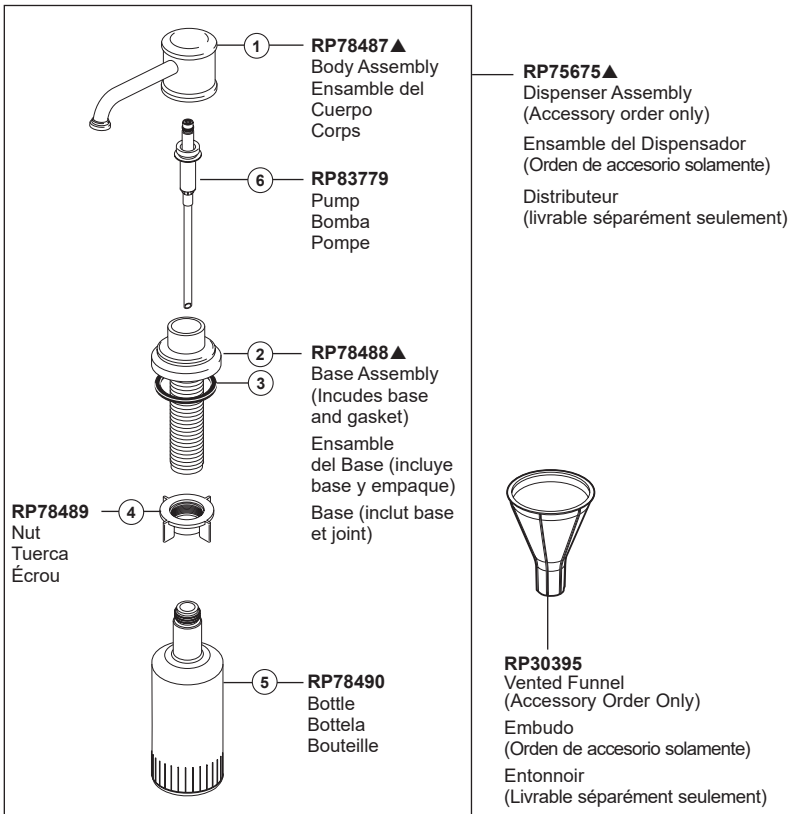

ARTESSO®
Models/Modelos/Modèles
64025LF▲ & 64925LF▲

▲Specify Finish/Especifique el Acabado/Précisez le Fini

Accessory Order Only / Solo para ordenar accesorios / Accessoire livrable séparément

RP63263
Adapters
3/8"-24 UNEF to 1/2"-20 UN &
3/8"-24 UNEF to 1/2"-14 NPSM
Adaptadors
3/8"-24 UNEF a 1/2"-20 UN &
3/8"-24 UNEF a 1/2"-14 NPSM
Adaptateurs
3/8 po-24 UNEF à 1/2 po-20 UN et
3/8 po-24 UNEF à 1/2 po-14 NPSM

RP63264
Adapters (10) 3/8"-24 UNEF to 1/2"-20 UN
Adaptadors (10) 3/8"-24 UNEF a 1/2"-20 UN
Adaptateurs (10) 3/8 po-24 UNEF à 1/2 po-20 UN

RP63265
Adapters (10) 3/8"-24 UNEF to 1/2"-14 NPSM
Adaptadors (10) 3/8"-24 UNEF a 1/2"-14 NPSM
Adaptateurs (10) 3/8 po-24 UNEF à 1/2 po-14 NPSM