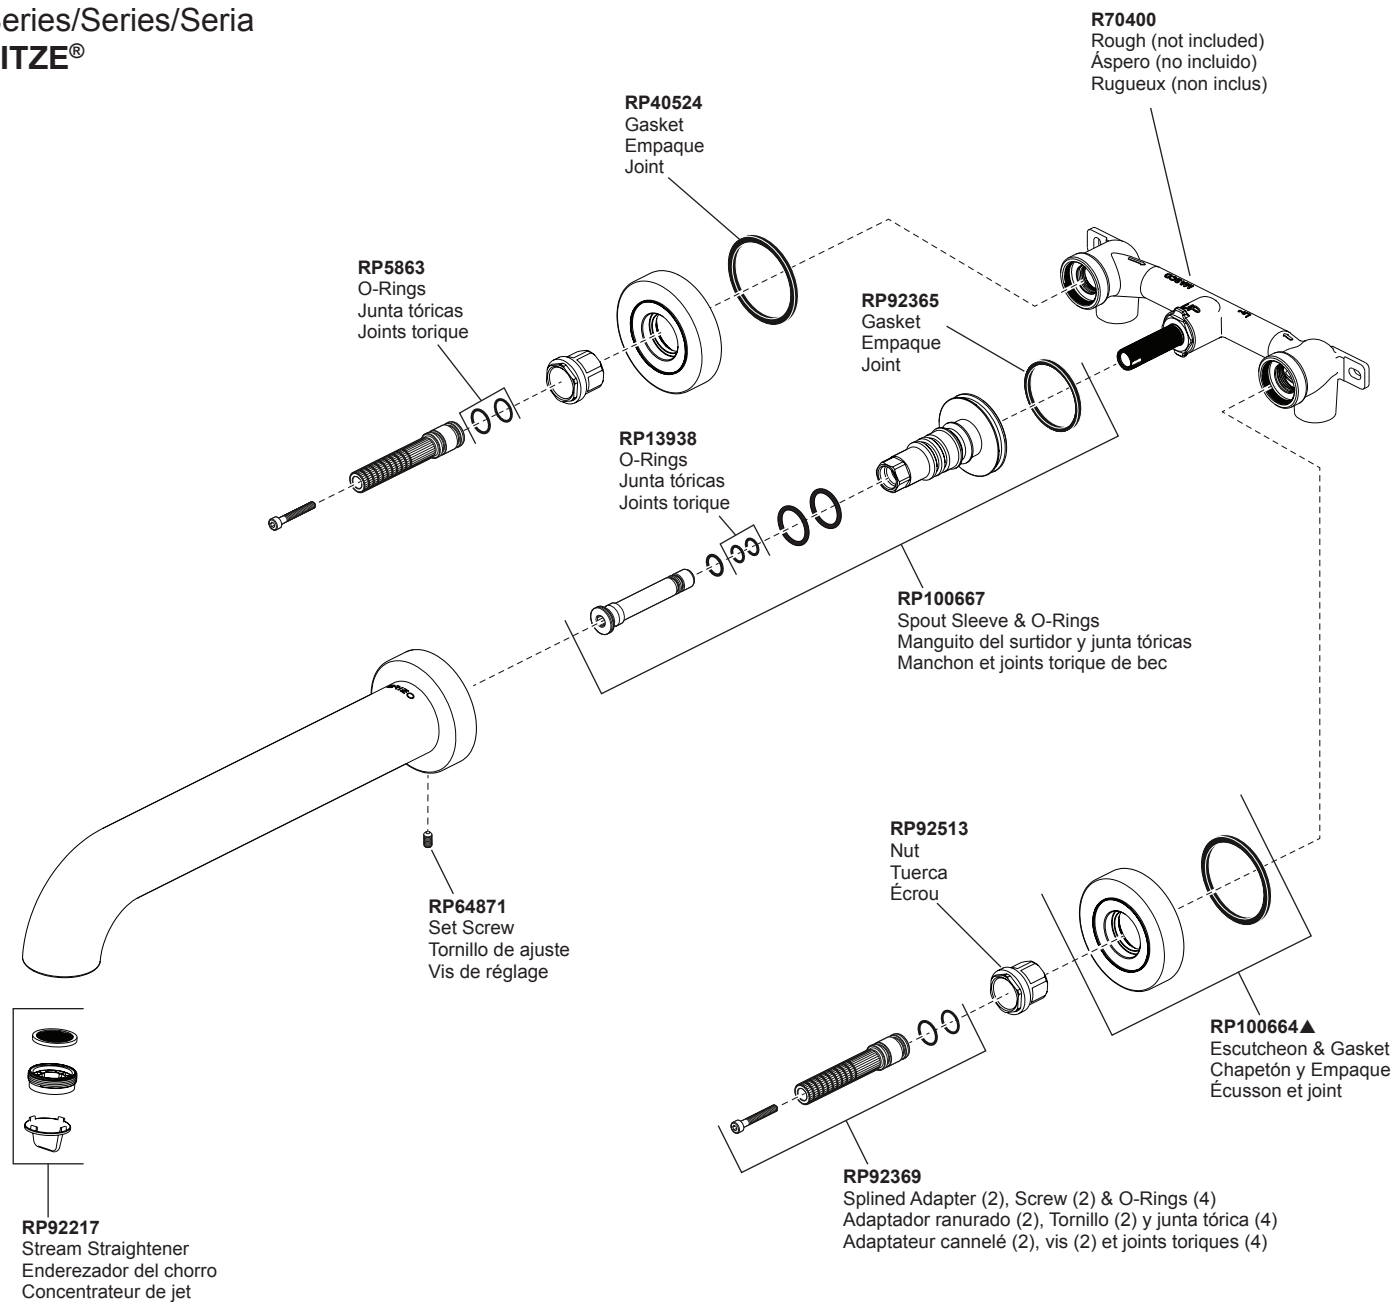

Model/Modelo/Modèle
T70435-▲LHP
 Series/Series/Seria
LITZE®

<p>HL70432▲ Handles Manijas Poignées</p> <p>RP100485▲ Set Screws & Buttons Tornillos y botones Vis et boutons</p> <p>RP100447 Glide Rings Chapetón y Empaque Écusson et joint</p>	<p>HL70433▲ Handles Manijas Poignées</p> <p>RP100485▲ Set Screws & Buttons Tornillos y botones Vis et boutons</p> <p>RP100447 Glide Rings Chapetón y Empaque Écusson et joint</p>	<p>HL70434▲ Handles Manijas Poignées</p> <p>RP100447 Glide Rings Chapetón y Empaque Écusson et joint</p> <p>RP100485▲ Set Screws & Buttons Tornillos y botones Vis et boutons</p>	<p>HL70435▲ Handles Manijas Poignées</p> <p>RP100485▲ Set Screws & Buttons Tornillos y botones Vis et boutons</p> <p>RP100447 Glide Rings Chapetón y Empaque Écusson et joint</p>
--	--	--	--

▲ Specify Finish/ Especificque el Acabado / Précisez le Fini