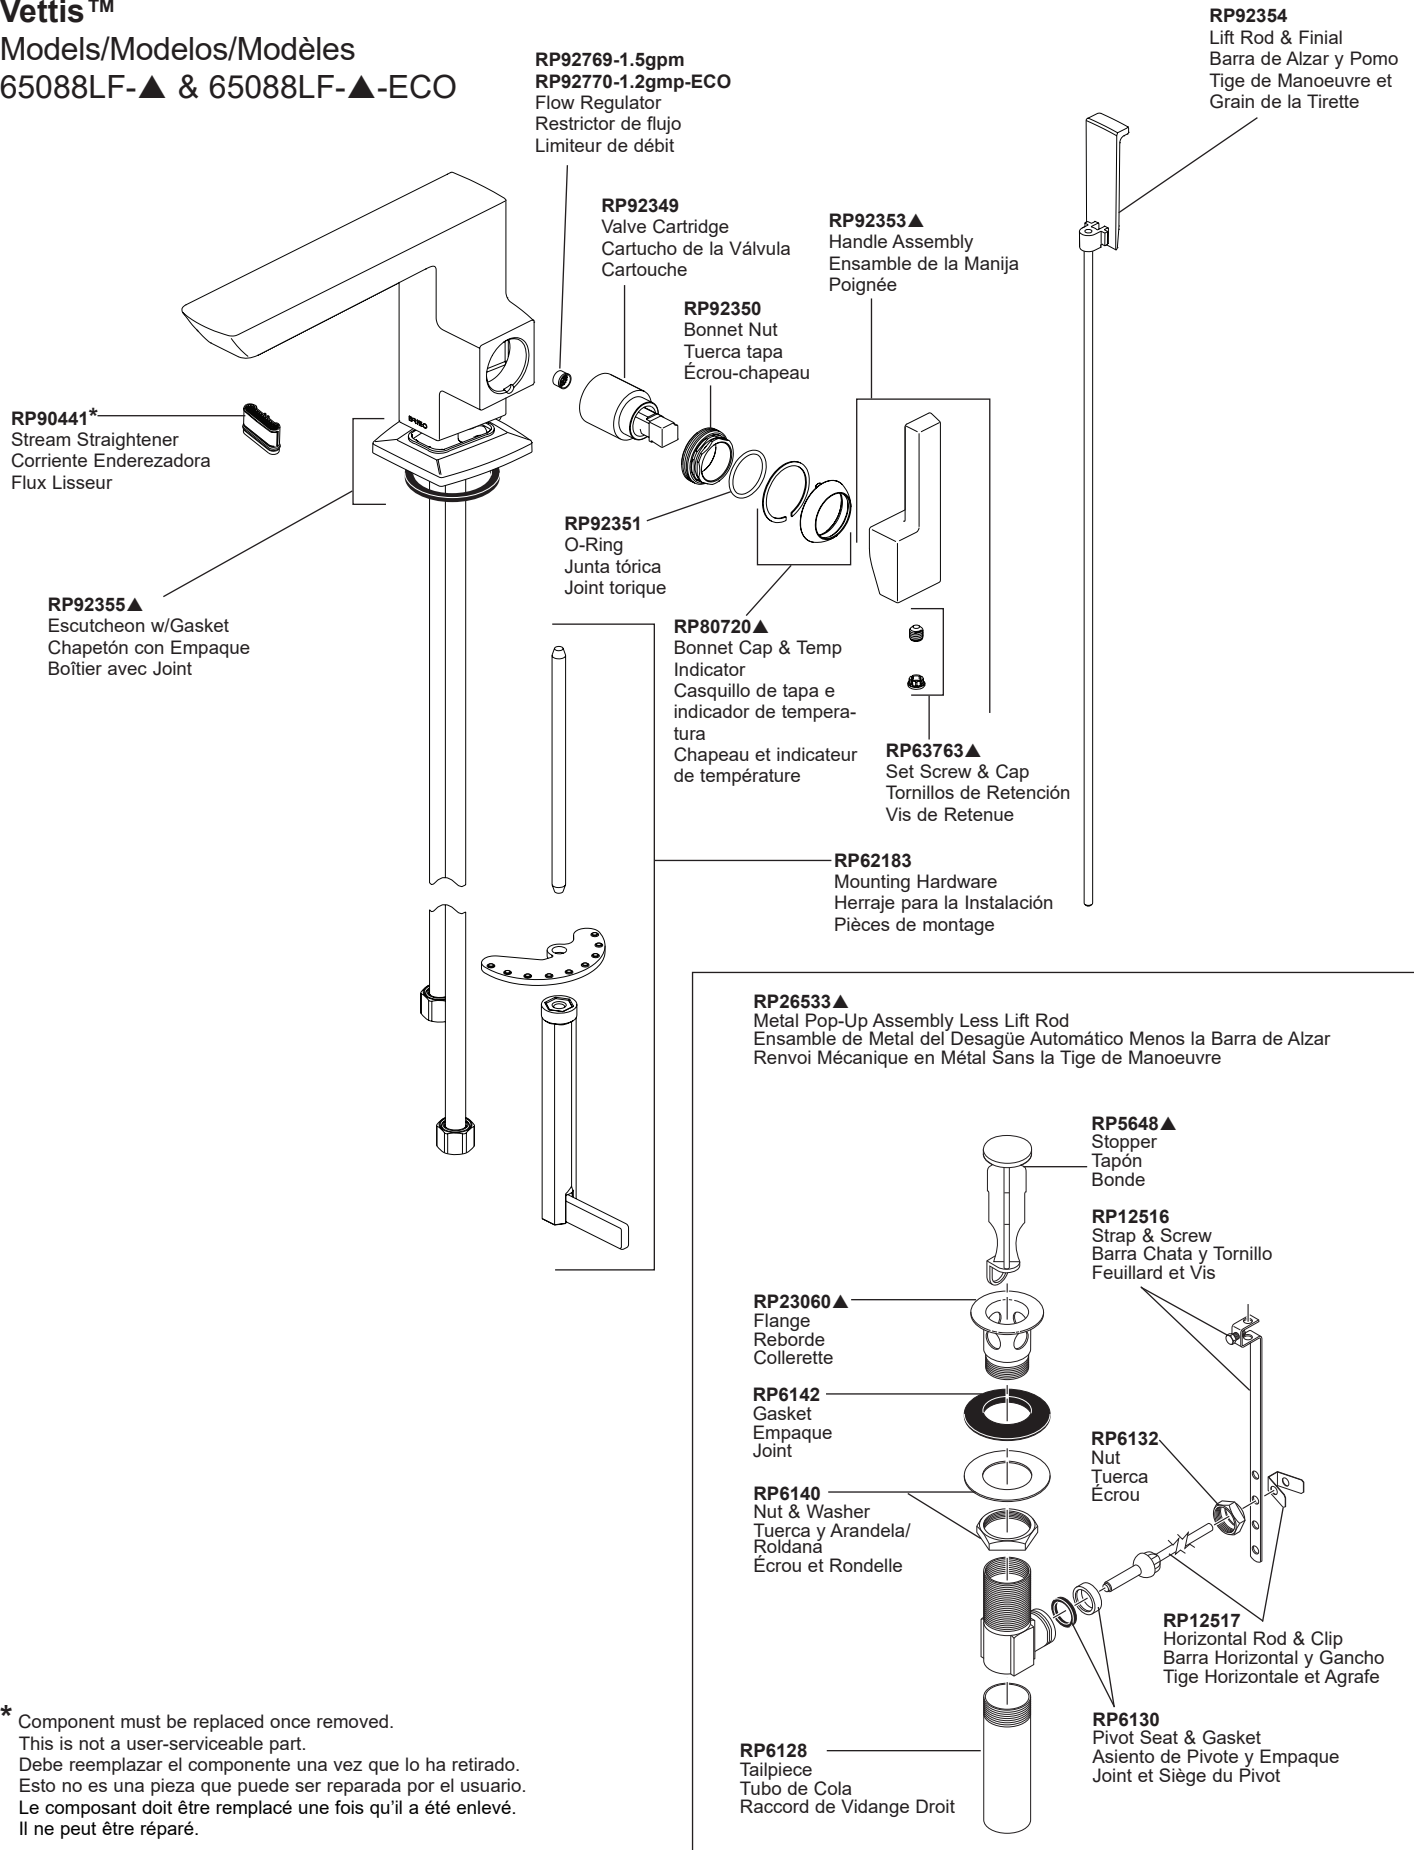

Vettis™

Models/Modelos/Modèles

65088LF-▲ & 65088LF-▲-ECO

\* Component must be replaced once removed.  
This is not a user-serviceable part.  
Debe reemplazar el componente una vez que lo ha retirado.  
Esto no es una pieza que puede ser reparada por el usuario.  
Le composant doit être remplacé une fois qu'il a été enlevé.  
Il ne peut être réparé.

▲Specify Finish / Especificque el Acabado / Précisez le Fini