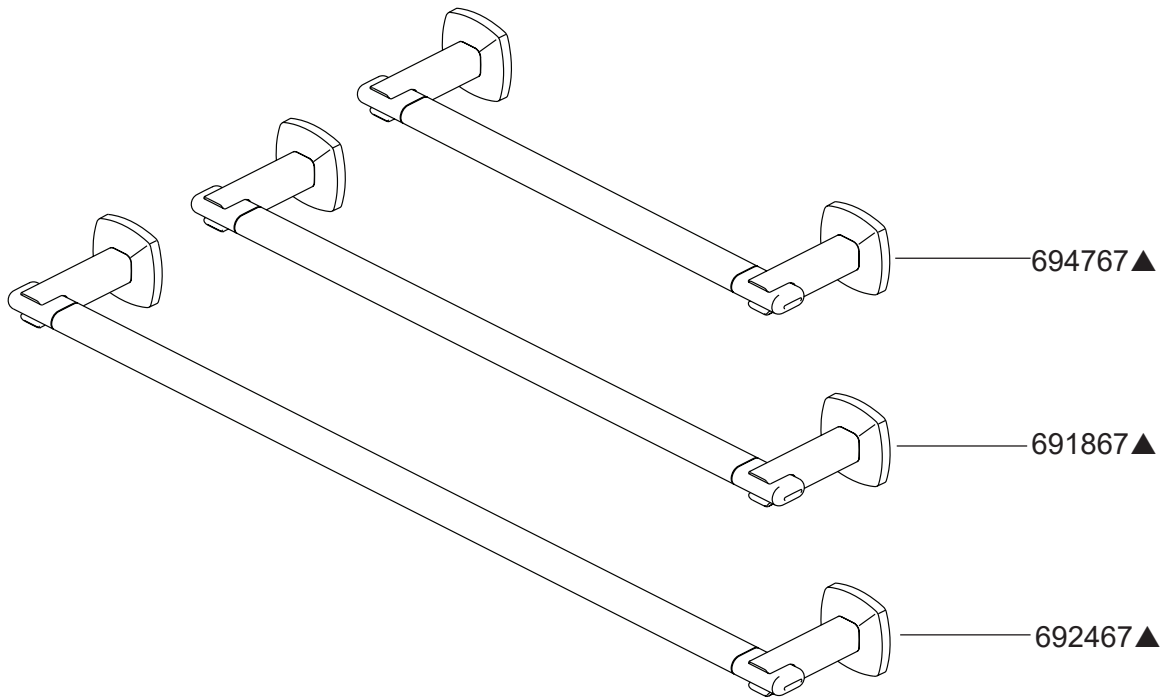

Model/Modelo/Modèle

694767▲, 691867▲ & 692467▲

Series/Series/Seria

Allaria™

RP101997
Mounting Hardware (2)
Herraje de Instalación (2)
Pièces de montage (2)

RP63873
Set Screw & Hex Key
Tornillo de Ajuste y
Llave Allen Hexagonale
Vis de calage et Clé
hexagonale