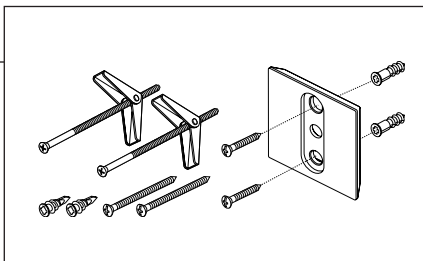

Model/Modelo/Modèle

694767▲, 691867▲ & 692467▲

Series/Series/Seria

Allaria™

RP101997
Mounting Hardware (2)
Herraje de Instalación (2)
Pièces de montage (2)

RP63873
Set Screw & Hex Key
Tornillo de Ajuste y
Llave Allen Hexagonale
Vis de calage et Clé
hexagonale