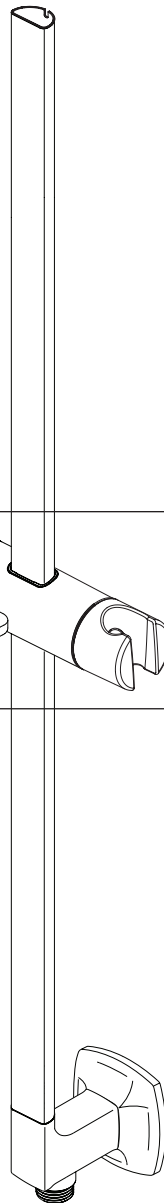

ALLARIA™
Model/Modelo/Modèle
88767-▲

85467-▲
 Handshower
 Ducha de mano
 Douche à main

RP49645▲
 Hose & Gaskets
 Manguera con Empaques
 Tuyau avec joints

RP102055▲
 Set Screw and Button
 Cover
 Tornillo de ajuste y tapa
 de botón
 Vis de calage et bouton

RP102034▲
 Slide Bar Assembly
 Conjunto de la Barra Corrediza
 Coulisse avec ses éléments

RP101578
 Mounting Hardware
 Herraje de Instalación
 Pièces de montage

RP102035▲
 Mounting Base and Hardware
 Base de montaje y herrajes
 Base et pièces de montage

RP102036▲
 Slide Bar Handshower Holder
 Soporte para la regadera en la barra
 deslizante
 Porte-douche à main sur glissière

* Available base for wall mounted hose applications
 * Base disponible para aplicaciones de manguera montadas en la pared
 * Base disponible pour les applications de tuyaux fixés au mur