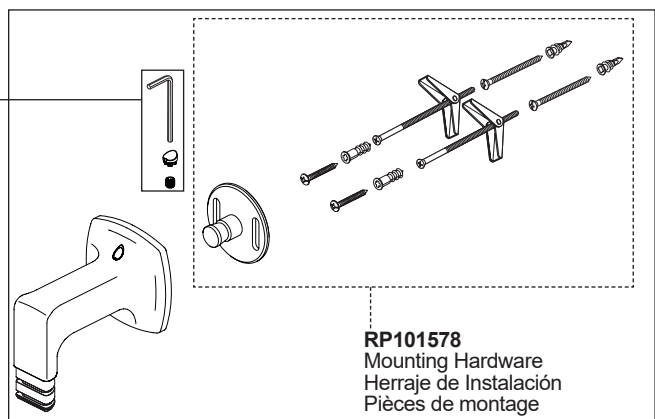

ALLARIA™
Model/Modelo/Modèle
88767-▲

85467-▲
 Handshower
 Ducha de mano
 Douche à main

RP49645▲
 Hose & Gaskets
 Manguera con Empaques
 Tuyau avec joints

RP102055▲
 Set Screw and Button
 Cover
 Tornillo de ajuste y tapa
 de botón
 Vis de calage et bouton

RP102034▲
 Slide Bar Assembly
 Conjunto de la Barra Corrediza
 Coulisse avec ses éléments

RP101578
 Mounting Hardware
 Herraje de Instalación
 Pièces de montage

RP102035▲
 Mounting Base and Hardware
 Base de montaje y herrajes
 Base et pièces de montage

RP102036▲
 Slide Bar Handshower Holder
 Soporte para la regadera en la barra
 deslizante
 Porte-douche à main sur glissière

* Available base for wall mounted hose applications
 * Base disponible para aplicaciones de manguera montadas en la pared
 * Base disponible pour les applications de tuyaux fixés au mur