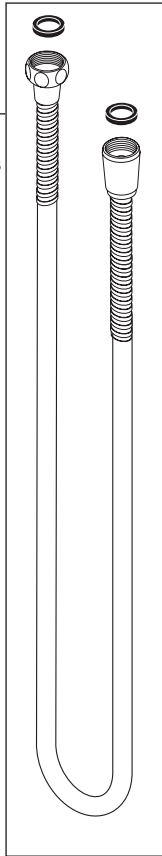

ALLARIA™
Model/Modelo/Modèle
88767-▲

85467-▲
 Handshower
 Ducha de mano
 Douche à main

RP49645▲
 Hose & Gaskets
 Manguera con Empaques
 Tuyau avec joints

RP102055▲
 Set Screw and Button
 Cover
 Tornillo de ajuste y tapa
 de botón
 Vis de calage et bouton

RP102034▲
 Slide Bar Assembly
 Conjunto de la Barra Corrediza
 Coulisse avec ses éléments

RP101578
 Mounting Hardware
 Herraje de Instalación
 Pièces de montage

RP102035▲
 Mounting Base and Hardware
 Base de montaje y herrajes
 Base et pièces de montage

RP102036▲
 Slide Bar Handshower Holder
 Soporte para la regadera en la barra
 deslizante
 Porte-douche à main sur glissière

* Available base for wall mounted hose applications
 * Base disponible para aplicaciones de manguera montadas en la pared
 * Base disponible pour les applications de tuyaux fixés au mur