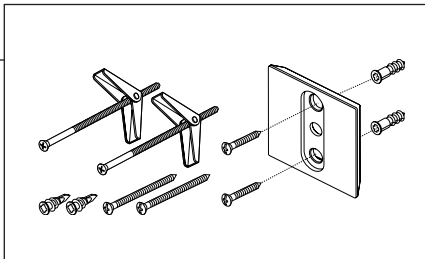

Model/Modelo/Modèle

693467 ▲

Series/Series/Seria

Allaria™

RP101997
Mounting Hardware (2)
Herraje de Instalación (2)
Pièces de montage (2)

RP63873
Set Screw & Hex Key
Tornillo de Ajuste y
Llave Allen Hexagonale
Vis de calage et Clé
hexagonale