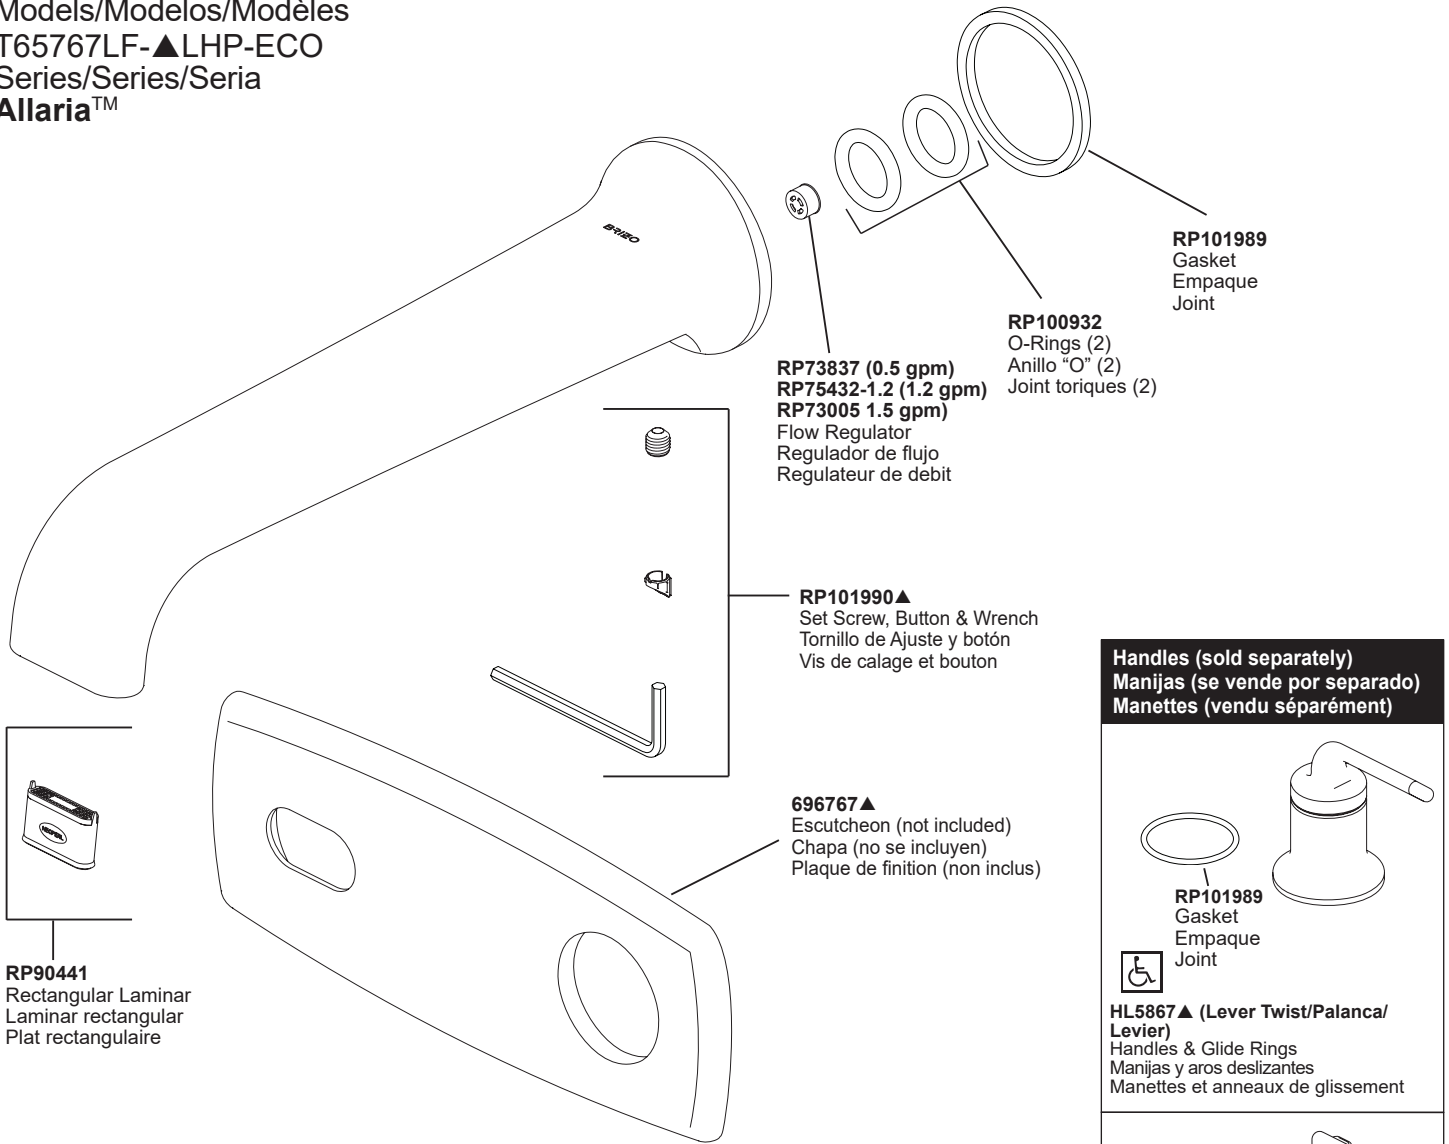

Models/Modelos/Modèles
 T65767LF-▲LHP-ECO
 Series/Series/Seria
Allaria™

Handles (sold separately)
Manijas (se vende por separado)
Manettes (vendu séparément)

▲ Specify Finish / Especificque el Acabado / Précisez le Fini

Optional - Drain Sold Separately / Opcional - El desagüe se vende por separado / Facultative - Renvoi vendu séparément		
<p>RP72411▲ Grid Strainer without Overflow (Optional, not included) Cesta/colador para el Desagüe sin Rebosadero (Opcional, no incluido) Crépine sans trop-plein (Option, non inclus)</p>	<p>RP72412▲ Grid Strainer with Overflow (Optional, not included) Cesta/colador para el Desagüe con Rebosadero (Opcional, no incluido) Crépine avec trop-plein (Option, non inclus)</p>	<p>RP72413▲ Push Pop-Up without Overflow (Optional, not included) Control de rebose sin desagües manuales (Opcional, no incluido) Renvoi mécanique à pousser sans trop-plein (Option, non inclus)</p>
<p>RP72414▲ Push Pop-Up with Overflow (Optional, not included) Control de rebose para desagües manuales (Opcional, no incluido) Renvoi mécanique à pousser avec trop-plein (Option, non inclus)</p>	<p>RP81627▲ Push Pop-Up without Overflow (Optional, not included) Control de rebose sin desagües manuales (Opcional, no incluido) Renvoi mécanique à pousser sans trop-plein (Option, non inclus)</p>	<p>RP81628▲ Push Pop-Up with Overflow (Optional, not included) Control de rebose para desagües manuales (Opcional, no incluido) Renvoi mécanique à pousser avec trop-plein (Option, non inclus)</p>