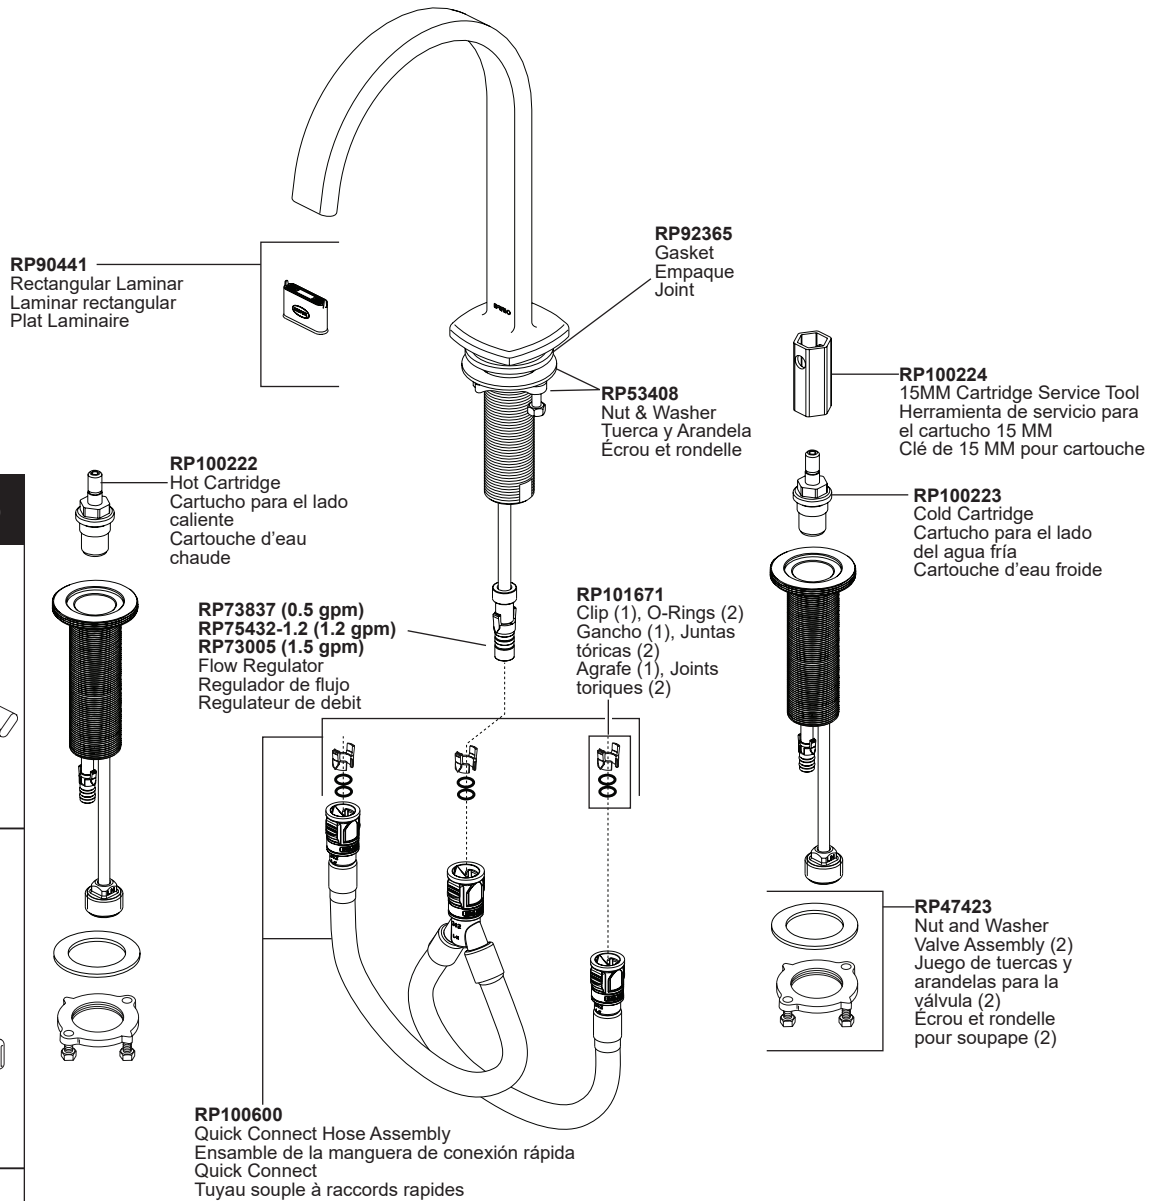

Models/Modelos/Modèles
65367LF-▲LHP-ECO
65368LF-▲LHP-ECO
Series/Series/Seria
Allaria™

Handles (sold separately)
Manijas (se vende por separado)
Manettes (vendu séparément)

HL5367-▲ (Twist/Giro/Tourner)
Handles
Manijas
Manettes

HL5368-▲ (Lever/Palanca/Manette)
Handles
Manijas
Manettes

HK5367-▲ (Knob Handle/Mango Perilla/Poignée de Manette)
Handles
Manijas
Manettes

Optional - Drain Sold Separately / Opcional - El desagüe se vende por separado / Facultative - Renvoi vendu séparément

RP72411▲ Grid Strainer without Overflow (Optional, not included) Cesta/colador para el Desagüe sin Rebosadero (Opcional, no incluido) Crépine sans trop-plein (Option, non inclus)	RP72412▲ Grid Strainer with Overflow (Optional, not included) Cesta/colador para el Desagüe con Rebosadero (Opcional, no incluido) Crépine avec trop-plein (Option, non inclus)	RP72413▲ Push Pop-Up without Overflow (Optional, not included) Control de reboso sin desagües manuales (Opcional, no incluido) Renvoi mécanique à poussoir sans trop-plein (Option, non inclus)
RP72414▲ Push Pop-Up with Overflow (Optional, not included) Control de reboso para desagües manuales (Opcional, no incluido) Renvoi mécanique à poussoir avec trop-plein (Option, non inclus)	RP81627▲ Push Pop-Up without Overflow (Optional, not included) Control de reboso sin desagües manuales (Opcional, no incluido) Renvoi mécanique à poussoir sans trop-plein (Option, non inclus)	RP81628▲ Push Pop-Up with Overflow (Optional, not included) Control de reboso para desagües manuales (Opcional, no incluido) Renvoi mécanique à poussoir avec trop-plein (Option, non inclus)