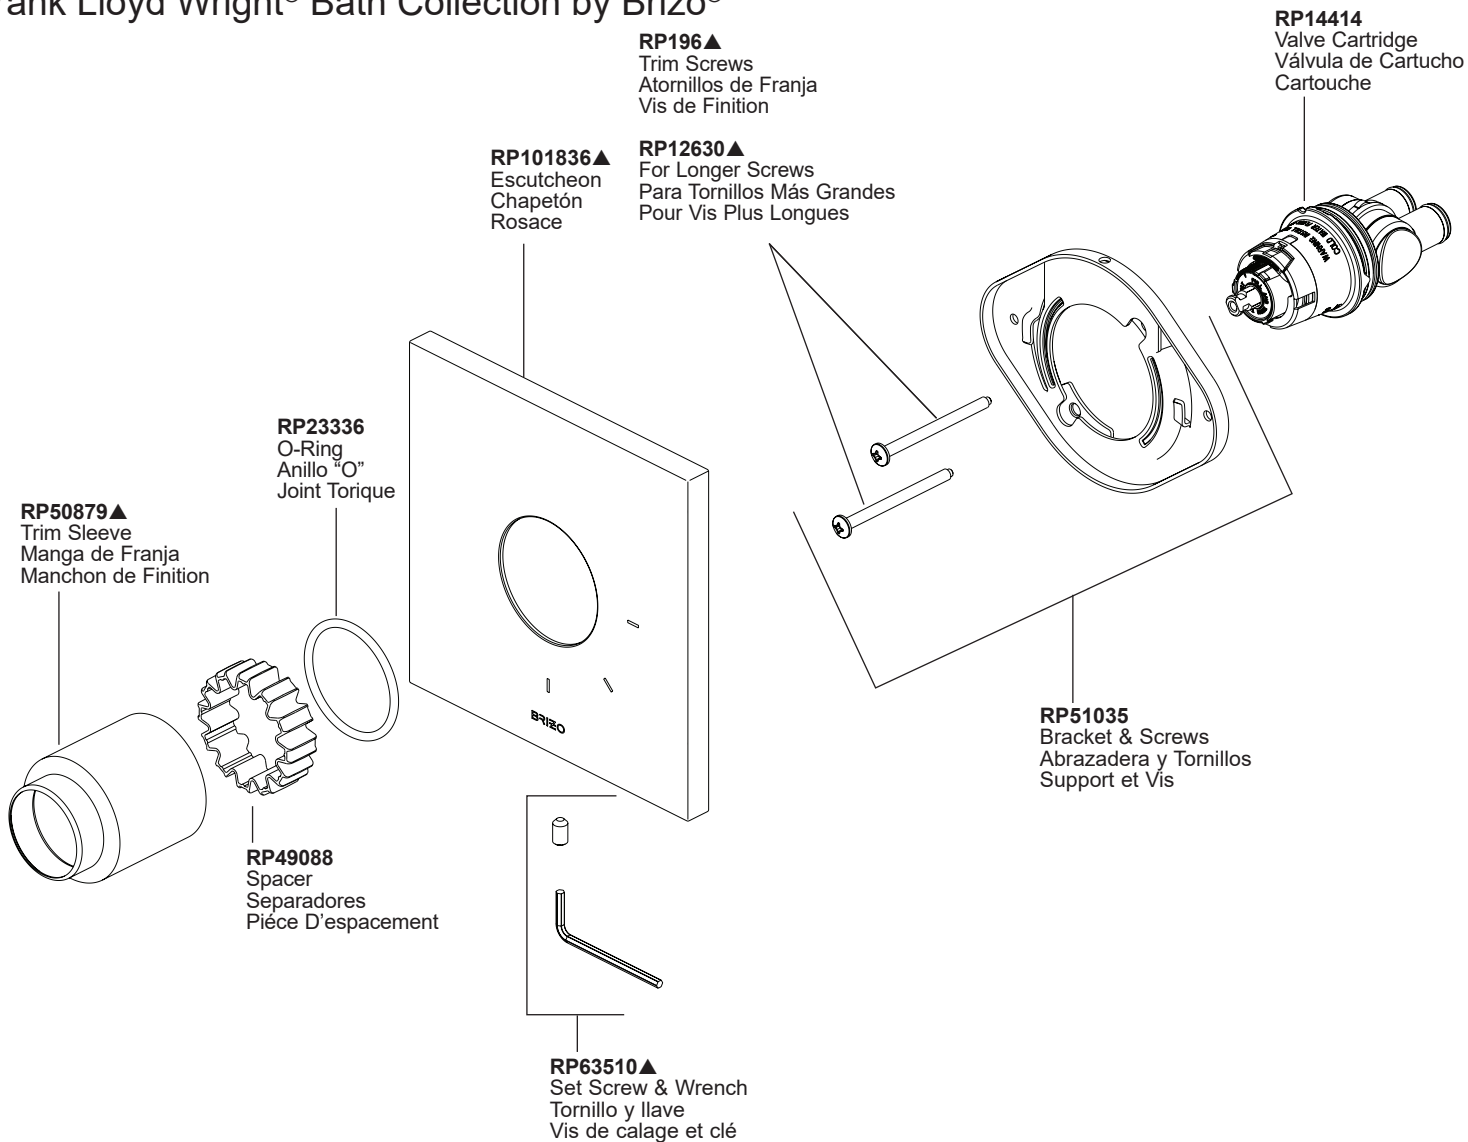

Model / Modelo / Modèle

**T60P022-LHP**

Frank Lloyd Wright® Bath Collection by Brizo®

▲Specify Finish / Especificíque el Acabado / Précisez le Fini