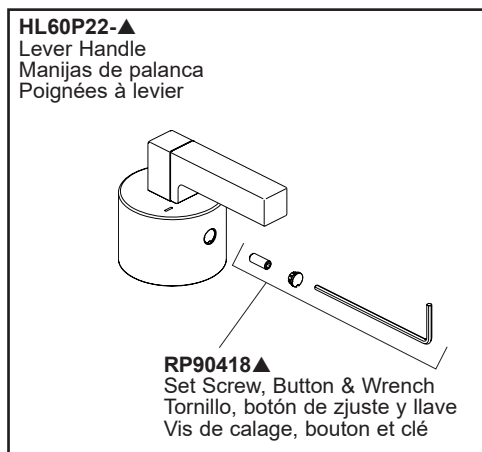

Model / Modelo / Modèle

**T60P022-LHP**

Frank Lloyd Wright® Bath Collection by Brizo®

▲Specify Finish / Especificíque el Acabado / Précisez le Fini