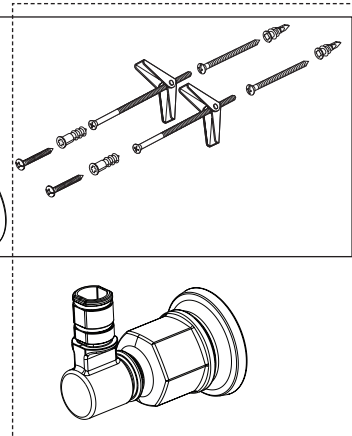

INVARI™
 Model/Modelo/Modèle
 88776-▲

RP100330▲
 Handshower
 Ducha de mano
 Douche à main

RP49645▲
 Hose & Gaskets
 Manguera con Empaques
 Tuyau avec joints

RP101181▲
 Set Screw and Button
 Cover
 Tornillo de ajuste y tapa
 de botón
 Vis de calage et bouton

RP101164▲
 Slide Bar Assembly
 Conjunto de la Barra Corrediza
 Coulisse avec ses éléments

RP101165▲
 Mounting Base and Hardware*
 (Not included)
 Base de montaje y herrajes*
 (No incluido)
 Base et pièces de montage*
 (Non inclus)

RP101180▲
 Mounting Hardware and Flange
 Herraje de Instalación y brida
 Pièces de montage et collerette

RP101166▲
 Slide Bar Handshower Holder
 Soporte para la regadera en la barra
 deslizante
 Porte-douche à main sur glissière