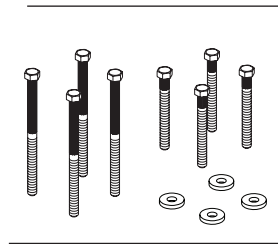

Model / Modelo / Modèle
T71766-▲

RP101555▲
 Escutcheons (2) & O-Rings (2)
 Chapas de cubierta (2) y juntas tóricas (2)
 Rosaces (2) et joints toriques (2)

RP31689
 O-Rings (2)
 Juntas tóricas (2)
 Joint toriques (2)

RP1745
 O-Ring (1)
 Junta tórica (1)
 Joint torique (1)

RP75217
 1/4"-20 Stainless Steel
 Bolts & Washers
 (Requires 2 RP Kits)
 Pernos y arandelas de acero
 inoxidable de 1/4"-20 (se
 requieren 2 juegos de RP)
 Rondelles et boulons de 1/4
 po - 20 en acier inoxydable
 (2 kits RP sont requis).