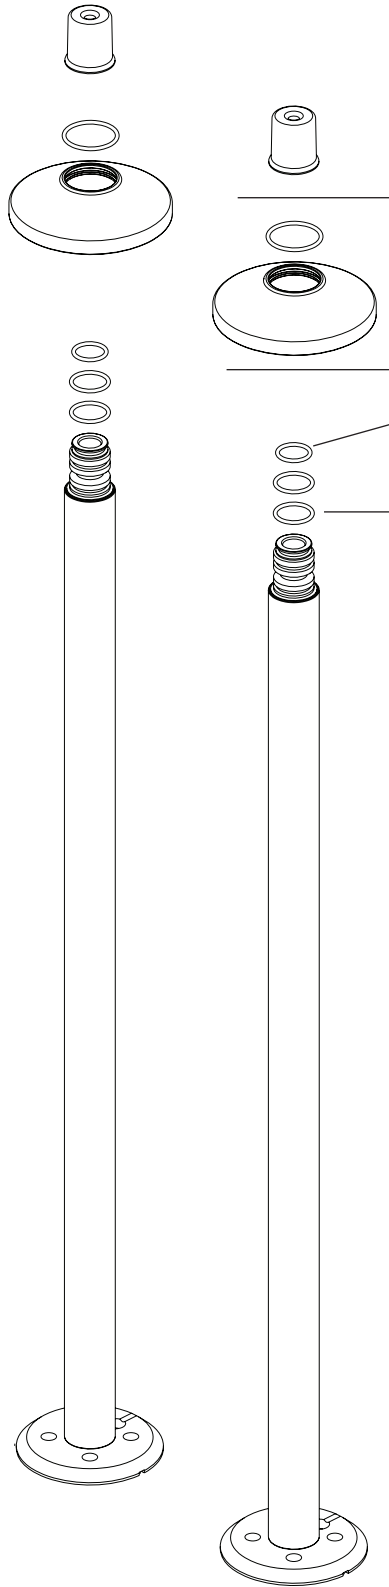

Model / Modelo / Modèle
T71766-▲

RP101555▲
 Escutcheons (2) & O-Rings (2)
 Chapas de cubierta (2) y juntas tóricas (2)
 Rosaces (2) et joints toriques (2)

RP31689
 O-Rings (2)
 Juntas tóricas (2)
 Joint toriques (2)

RP1745
 O-Ring (1)
 Junta tórica (1)
 Joint torique (1)

RP75217
 1/4"-20 Stainless Steel
 Bolts & Washers
 (Requires 2 RP Kits)
 Pernos y arandelas de acero
 inoxidable de 1/4"-20 (se
 requieren 2 juegos de RP)
 Rondelles et boulons de 1/4
 po - 20 en acier inoxydable
 (2 kits RP sont requis).