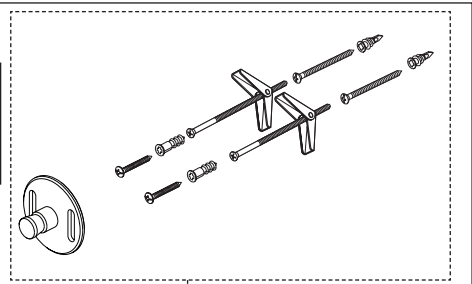

KINTSU™
Model/Modelo/Modèle
88706-▲

88806-▲
 Handshower
 Ducha de mano
 Douche à main

RP49645▲
 Hose & Gaskets
 Manguera con Empaques
 Tuyau avec joints

RP101579▲
 Set Screw and Button
 Cover
 Tornillo de ajuste y tapa
 de botón
 Vis de calage et bouton

RP101578
 Mounting Hardware
 Herraje de Instalación
 Pièces de montage

RP101580▲
 Slide Bar Assembly
 Conjunto de la Barra Corrediza
 Coulisse avec ses éléments

RP101577▲
 Mounting Base and Hardware
 Base de montaje y herrajes
 Base et pièces de montage

RP101581▲
 Slide Bar Handshower Holder
 Soporte para la regadera en la barra
 deslizante
 Porte-douche à main sur glissière

* Available base for wall mounted hose applications
 * Base disponible para aplicaciones de manguera montadas en la pared
 * Base disponible pour les applications de tuyaux fixés au mur