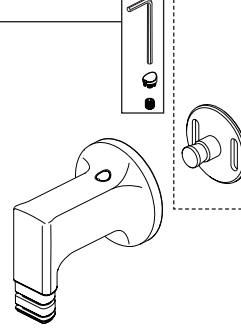

KINTSU™
Model/Modelo/Modèle
88706-▲

88806-▲
 Handshower
 Ducha de mano
 Douche à main

RP49645▲
 Hose & Gaskets
 Manguera con Empaques
 Tuyau avec joints

RP101579▲
 Set Screw and Button
 Cover
 Tornillo de ajuste y tapa
 de botón
 Vis de calage et bouton

RP101578
 Mounting Hardware
 Herraje de Instalación
 Pièces de montage

RP101580▲
 Slide Bar Assembly
 Conjunto de la Barra Corrediza
 Coulisse avec ses éléments

RP101577▲
 Mounting Base and Hardware
 Base de montaje y herrajes
 Base et pièces de montage

RP101581▲
 Slide Bar Handshower Holder
 Soporte para la regadera en la barra
 deslizante
 Porte-douche à main sur glissière

* Available base for wall mounted hose applications
 * Base disponible para aplicaciones de manguera montadas en la pared
 * Base disponible pour les applications de tuyaux fixés au mur