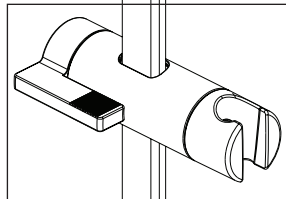

KINTSU™
Model/Modelo/Modèle
88706-▲

88806-▲
 Handshower
 Ducha de mano
 Douche à main

RP49645▲
 Hose & Gaskets
 Manguera con Empaques
 Tuyau avec joints

RP101579▲
 Set Screw and Button
 Cover
 Tornillo de ajuste y tapa
 de botón
 Vis de calage et bouton

RP101578
 Mounting Hardware
 Herraje de Instalación
 Pièces de montage

RP101580▲
 Slide Bar Assembly
 Conjunto de la Barra Corrediza
 Coulisse avec ses éléments

RP101577▲
 Mounting Base and Hardware
 Base de montaje y herrajes
 Base et pièces de montage

RP101581▲
 Slide Bar Handshower Holder
 Soporte para la regadera en la barra
 deslizante
 Porte-douche à main sur glissière

* Available base for wall mounted hose applications
 * Base disponible para aplicaciones de manguera montadas en la pared
 * Base disponible pour les applications de tuyaux fixés au mur