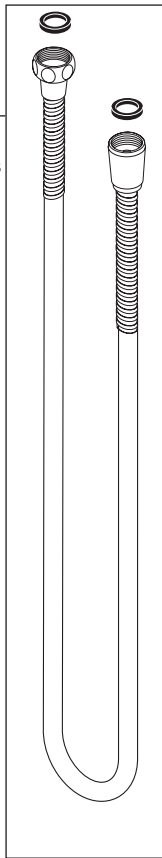

KINTSU™
Model/Modelo/Modèle
88706-▲

88806-▲
 Handshower
 Ducha de mano
 Douche à main

RP49645▲
 Hose & Gaskets
 Manguera con Empaques
 Tuyau avec joints

RP101579▲
 Set Screw and Button
 Cover
 Tornillo de ajuste y tapa
 de botón
 Vis de calage et bouton

RP101578
 Mounting Hardware
 Herraje de Instalación
 Pièces de montage

RP101580▲
 Slide Bar Assembly
 Conjunto de la Barra Corrediza
 Coulisse avec ses éléments

RP101577▲
 Mounting Base and Hardware
 Base de montaje y herrajes
 Base et pièces de montage

RP101581▲
 Slide Bar Handshower Holder
 Soporte para la regadera en la barra
 deslizante
 Porte-douche à main sur glissière

* Available base for wall mounted hose applications
 * Base disponible para aplicaciones de manguera montadas en la pared
 * Base disponible pour les applications de tuyaux fixés au mur