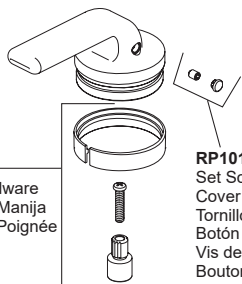

(ordered separately/venden por separado/vendues séparément)

RP101594▲
Trim Sleeve
Manga de Franja
Manchon de Finition

RP101584▲
Trim Ring
Aro de accesorio
Anneau décoratif

RP49090
Trim Screws
Atornillos de Franja
Vis de Finition

RP12630
Longer Screws
Tornillos Más Grandes
Vis Plus Longues

HL60P67-▲
Lever Handle-Allaria
Manija de palanca-Allaria
Poignée levier-Allaria

RP101998
Handle Hardware
Equipos de Manija
Matériel de Poignée

RP101999▲
Set Screw & Button
Cover
Tornillo de Ajuste y
Botón Cubierta
Vis de Calage et
Bouton Cover

HL60P06-▲
Lever Handle-Kintsu
Manija de palanca-Kintsu
Poignée levier-Kintsu

RP101597▲
Set Screw & Button
Cover
Tornillo de Ajuste y
Botón Cubierta
Vis de Calage et
Bouton Cover