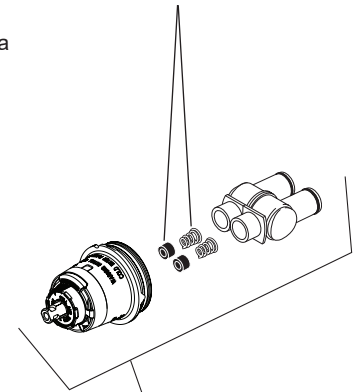

RP4993
Seats & Springs
Asientos y Resortes
Sièges et Ressorts

RP101593▲
Escutcheon (T60P)
(T60P) Chapas de cubierta
(T60P) Rosaces

RP46074
Valve Cartridge
Válvula de Cartucho
Cartouche

RP101595
Optional Extension Kit
Kit opcional de la extensión
Kit facultatif de rallonge

(ordered separately/venden por separado/vendues séparément)

RP101594▲
Trim Sleeve
Manga de Franja
Manchon de Finition

RP101584▲
Trim Ring
Aro de accesorio
Anneau décoratif

RP49090
Trim Screws
Atornillos de Franja
Vis de Finition

RP12630
Longer Screws
Tornillos Más Grandes
Vis Plus Longues

HL60P67-▲
Lever Handle-Allaria
Manija de palanca-Allaria
Poignée levier-Allaria

RP101998
Handle Hardware
Equipos de Manija
Matériel de Poignée

RP101999▲
Set Screw & Button
Cover
Tornillo de Ajuste y
Botón Cubierta
Vis de Calage et
Bouton Cover

HL60P06-▲
Lever Handle-Kintsu
Manija de palanca-Kintsu
Poignée levier-Kintsu

RP101597▲
Set Screw & Button
Cover
Tornillo de Ajuste y
Botón Cubierta
Vis de Calage et
Bouton Cover