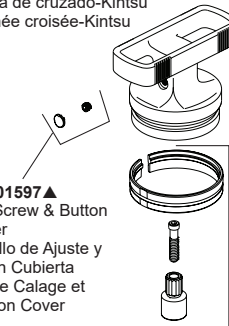

(ordered separately/venden por separado/vendues séparément)

RP101594▲
Trim Sleeve
Manga de Franja
Manchon de Finition

RP101584▲
Trim Ring
Aro de accesorio
Anneau décoratif

RP49090
Trim Screws
Atornillos de Franja
Vis de Finition

RP12630
Longer Screws
Tornillos Más Grandes
Vis Plus Longues

HL60P67-▲
Lever Handle-Allaria
Manija de palanca-Allaria
Poignée levier-Allaria

RP101998
Handle Hardware
Equipos de Manija
Matériel de Poignée

RP101999▲
Set Screw & Button
Cover
Tornillo de Ajuste y
Botón Cubierta
Vis de Calage et
Bouton Cover

HL60P06-▲
Lever Handle-Kintsu
Manija de palanca-Kintsu
Poignée levier-Kintsu

RP101597▲
Set Screw & Button
Cover
Tornillo de Ajuste y
Botón Cubierta
Vis de Calage et
Bouton Cover

RP101596
Handle Hardware
Equipos de Manija
Matériel de Poignée

HK60P06-▲
Cross Handle-Kintsu
Manija de cruzado-Kintsu
Poignée croisée-Kintsu

RP101597▲
Set Screw & Button
Cover
Tornillo de Ajuste y
Botón Cubierta
Vis de Calage et
Bouton Cover