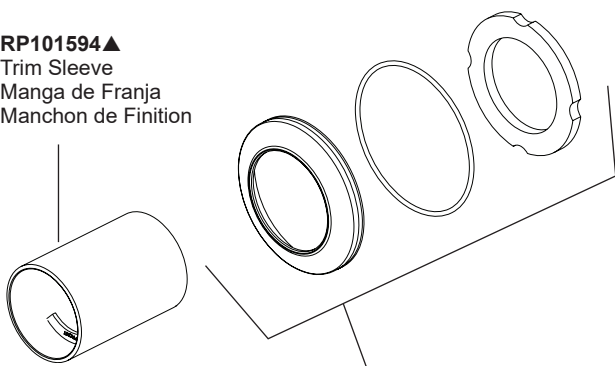

RP4993
Seats & Springs
Asientos y Resortes
Sièges et Ressorts

RP101593▲
Escutcheon (T60P)
(T60P) Chapas de cubierta
(T60P) Rosaces

RP46074
Valve Cartridge
Válvula de Cartucho
Cartouche

RP101595
Optional Extension Kit
Kit opcional de la extensión
Kit facultatif de rallonge

(ordered separately/venden por separado/vendues séparément)

RP101594▲
Trim Sleeve
Manga de Franja
Manchon de Finition

RP101584▲
Trim Ring
Aro de accesorio
Anneau décoratif

RP49090
Trim Screws
Atornillos de Franja
Vis de Finition