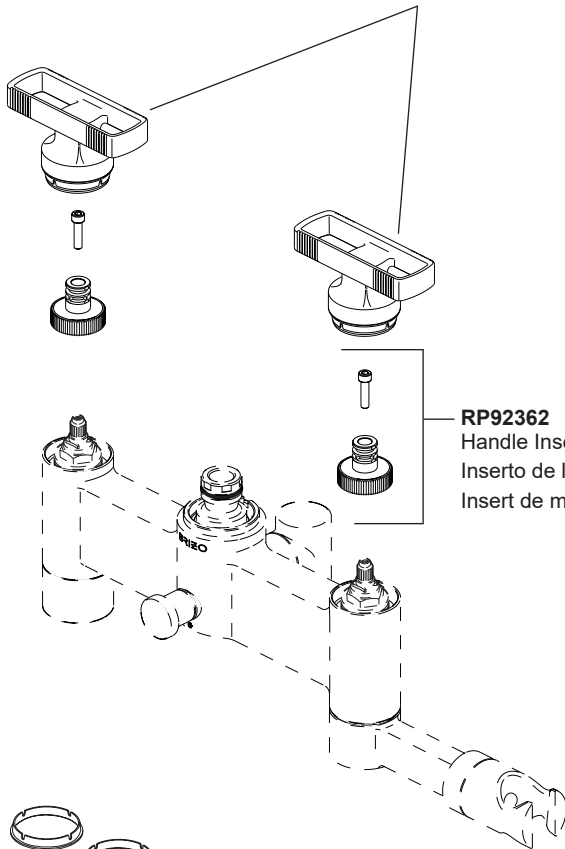

Model / Modelo / Modèle
T70308-▲

RP101560▲
 Set Screw & Button
 Tornillo fijador y botón
 Vis de calage et bouton

85006▲
 Handshower
 Ducha de mano
 Douche à main

RP92217
 Stream Straightener
 Enderezador del flujo de agua
 Concentrateur de jet

RP101559▲
 Handle Kit
 Juego de piezas para las manijas
 Trousse de manettes

RP92362
 Handle Insert & Screw
 Inserto de la manija y tornillo
 Insert de manette et vis

RP101925
 Red/Blue Temp Rings
 Anillos de temperatura roja / azul
 Anneaux de température rouge/bleu

RP49645▲
 Hose & Gaskets
 Manguera y Empaques
 Tuyau souple et joints

▲Specify Finish/Especifíque el Acabado/Précisez le Fini