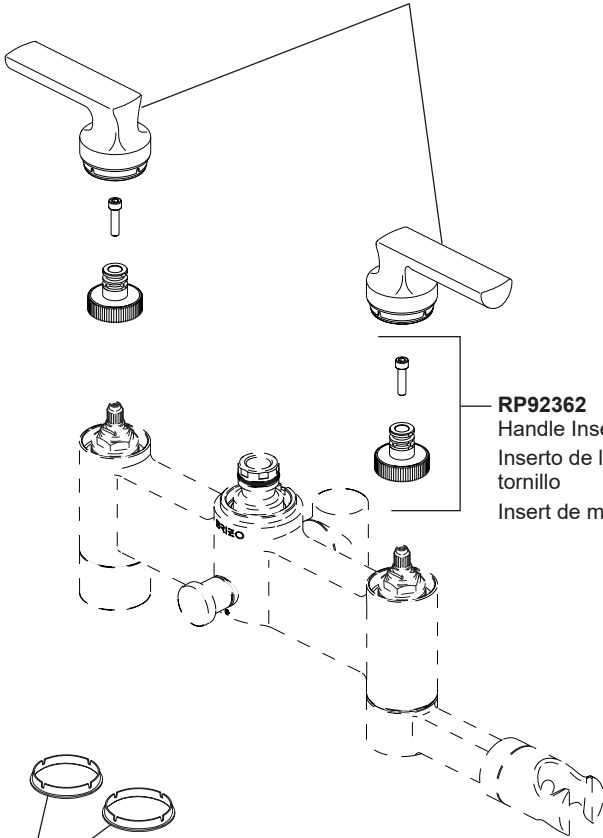

Model / Modelo / Modèle  
**T70306-▲**

**RP101560▲**  
 Set Screw & Button  
 Tornillo fijador y botón  
 Vis de calage et bouton

**RP92217**  
 Stream Straightener  
 Enderezador del flujo de agua  
 Concentrateur de jet

**RP101561▲**  
 Handle Kit  
 Juego de piezas para las manijas  
 Trousse de manettes

**RP92362**  
 Handle Insert & Screw  
 Inserto de la manija y tornillo  
 Insert de manette et vis

**RP101925**  
 Red/Blue Temp Rings  
 Anillos de temperatura roja / azul  
 Anneaux de température rouge/bleu

**85006▲**  
 Handshower  
 Ducha de mano  
 Douche à main

**RP49645▲**  
 Hose & Gaskets  
 Manguera y Empaques  
 Tuyau souple et joints