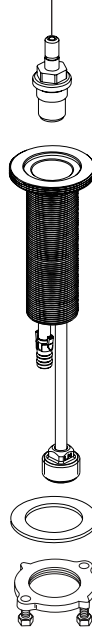

Models/Modelos/Modèles
65308LF-▲LHP
65308LF-▲LHP-ECO
 Series/Series/Seria
Kinstu™

Handles (sold separately)
Manijas (se vende por separado)
Manettes (vendu séparément)

HX5306-▲ (Cross Handle/Mango Cruzado/Traverser la Manche)

Handles
 Manijas
 Manettes

HL5306-▲ (Lever/Palanca/Manette levier)

Handles
 Manijas
 Manettes

HK5306-▲ (Knob Handle/Mango Perilla/Poignée de Manette)

Handles
 Manijas
 Manettes

HI5306-▲ (Knob Handle/Mango Perilla/Poignée de Manette)

Handles
 Manijas
 Manettes

HI5306-▲WD
HI5306-▲CT
HI5306-▲PL
(Knob Handle/Mango Perilla/Poignée de Manette)

Handles
 Manijas
 Manettes

RP100222

Hot Cartridge
 Cartucho para el lado caliente
 Cartouche d'eau chaude

RP48428-1.2
 Aerator & Wrench
 Aerador y Llave
 Aérateur et Clé

RP53408
 Nut & Washer
 Tuerca y Arandela
 Écrou et rondelle

RP101671
 Clip (1), O-Rings (2)
 Gancho (1), Juntas tóricas (2)
 Agrafe (1), Joints toriques (2)