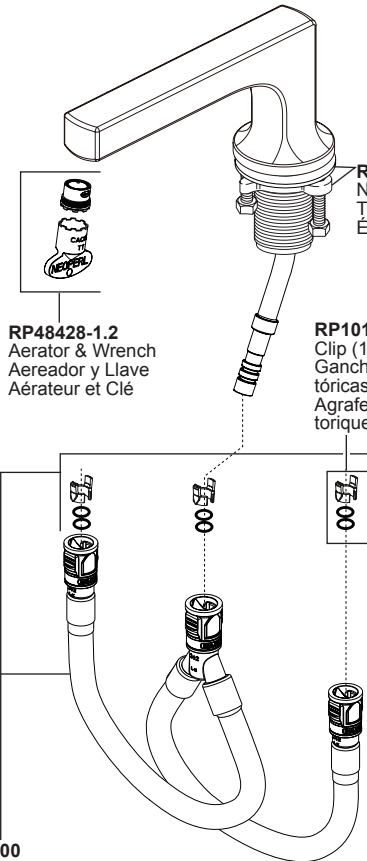

Handles
 Manijas
 Manettes

HI5306-▲WD
HI5306-▲CT
HI5306-▲PL
(Knob Handle/Mango Perilla/Poignée de Manette)

Handles
 Manijas
 Manettes

RP100222

Hot Cartridge
 Cartucho para el lado caliente
 Cartouche d'eau chaude

RP48428-1.2
 Aerator & Wrench
 Aerador y Llave
 Aérateur et Clé

RP53408
 Nut & Washer
 Tuerca y Arandela
 Écrou et rondelle

RP101671
 Clip (1), O-Rings (2)
 Gancho (1), Juntas tóricas (2)
 Agrafe (1), Joints toriques (2)

RP100600
 Quick Connect Hose Assembly
 Ensemble de la manguera de conexión rápida
 Quick Connect
 Tuyau souple à raccords rapides

Optional / Opcional / Facultative

RP101684

2" Red/Blue Temperature indicator rings
 (Optional, not included)
 Anillos de deslizamiento
 (Opcional, no incluido)
 Anneaux glissants
 (Option, non inclus)

RP100224
 15MM Cartridge Service Tool
 Herramienta de servicio para el cartucho 15 MM
 Clé de 15 MM pour cartouche

RP100223
 Cold Cartridge
 Cartucho para el lado del agua fría
 Cartouche d'eau froide

RP47423
 Nut and Washer Valve Assembly (2)
 Juego de tuercas y arandelas para la válvula (2)
 Écrou et rondelle pour soupape (2)