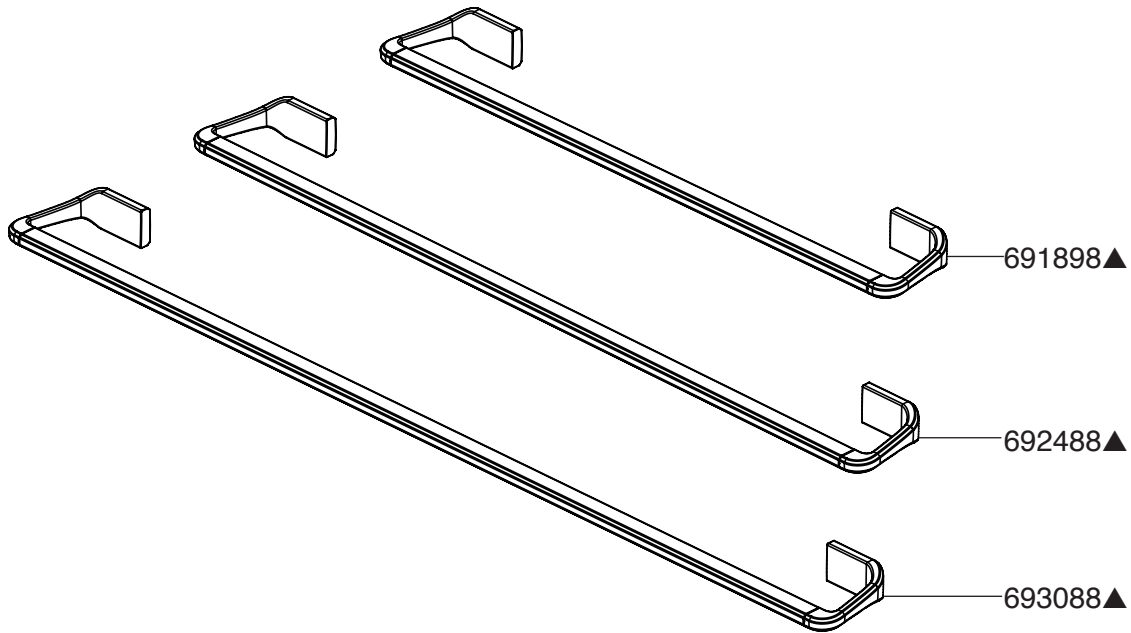

Models/Modelos/Modèles

18" - 691898▲

24" - 692498▲

30" - 693098▲

Series/Series/Seria

**Levoir®**

**RP100215**  
Mounting Hardware  
Herraje de Instalación  
Pièces de montage

**RP92010**  
Set Screw & Hex Key  
Tornillo de Ajuste y  
Llave Allen Hexagonal  
Vis de calage et Clé  
hexagonale