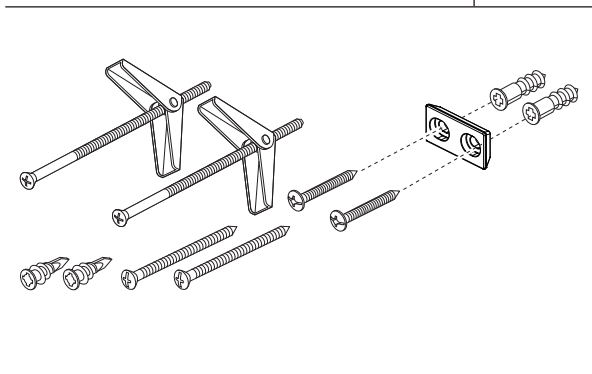

Models/Modelos/Modèles

18" - 691898▲

24" - 692498▲

30" - 693098▲

Series/Series/Seria

**Levoir®**

**RP100215**  
Mounting Hardware  
Herraje de Instalación  
Pièces de montage

**RP92010**  
Set Screw & Hex Key  
Tornillo de Ajuste y  
Llave Allen Hexagonal  
Vis de calage et Clé  
hexagonale