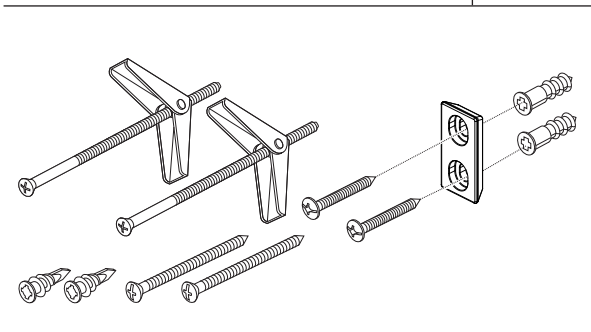

RP100215
Mounting Hardware
Herraje de Instalación
Pièces de montage

RP100219
Set Screw & Hex Key
Tornillo de Ajuste y
Llave Allen Hexagonale
Vis de calage et Clé
hexagonale