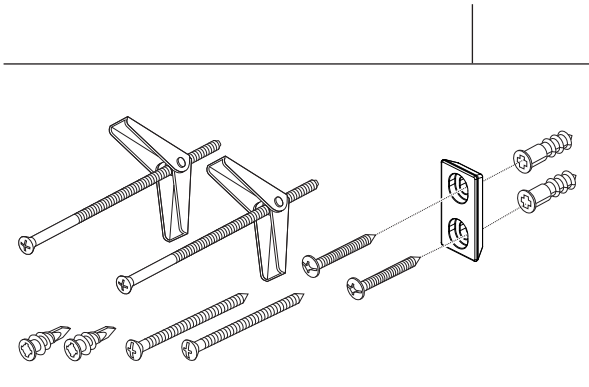

RP100215
Mounting Hardware
Herraje de Instalación
Pièces de montage

RP100219
Set Screw & Hex Key
Tornillo de Ajuste y
Llave Allen Hexagonale
Vis de calage et Clé
hexagonale