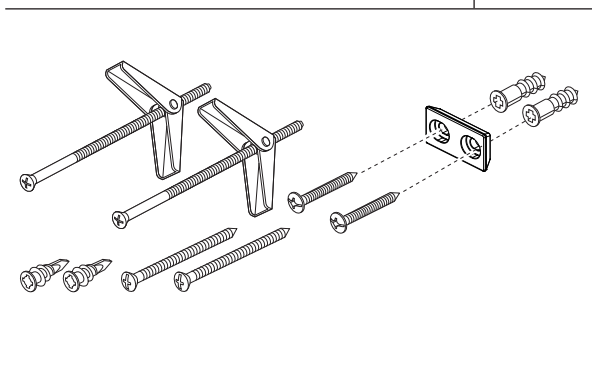

RP100215
Mounting Hardware
Herraje de Instalación
Pièces de montage

RP92010
Set Screw & Hex Key
Tornillo de Ajuste y
Llave Allen Hexagonale
Vis de calage et Clé
hexagonale