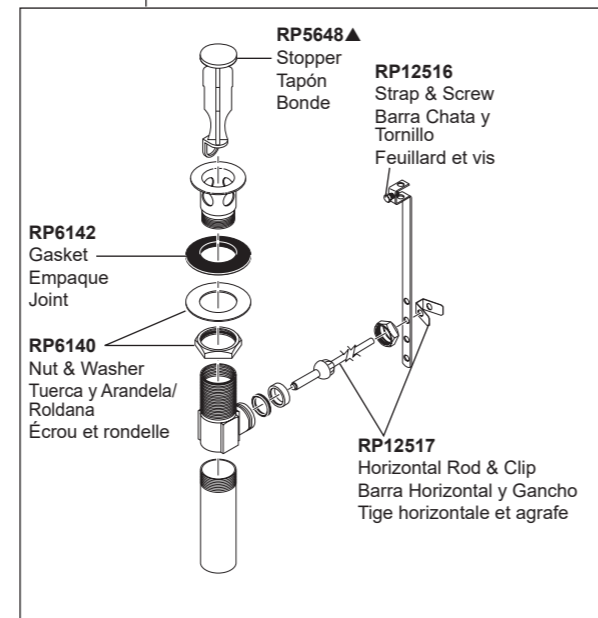

**Models / Modelos / Modèles**  
**65397LF-▲LHP, 65397LF-▲LHP-ECO**  
**65398LF-▲LHP, 65398LF-▲LHP-ECO**

**Order these RP numbers if your faucet waterway connection system is a white hose with "T" shaped connector.**

**Optional / Opcional / Facultative**

**RP101685**  
 2.2" Red/Blue Temperature indicator rings (Optional, not included)  
 Anillos de deslizamiento (Opcional, no incluido)  
 Anneaux glissants (Option, non inclus)

**Handles (sold separately)**  
**Manijas (se vende por separado)**  
**Manettes (vendu séparément)**

<p><b>HL5398▲ (High Lever/Palanca alta/ Manette levier haute)</b>          Handles &amp; Glide Rings          Manijas y aros deslizantes          Manettes et anneaux de glissement</p>	<p><b>HX5398▲ (High Cross/ Cruz alta/ Manette cruciforme haute)</b>          Handles &amp; Glide Rings          Manijas y aros deslizantes          Manettes et anneaux de glissement</p>
<p><b>HL5397▲ (Low Lever/Palanca baja/ Manette levier basse)</b>          Handles &amp; Glide Rings          Manijas y aros deslizantes          Manettes et anneaux de glissement</p>	<p><b>HX5397▲ (Low Cross/Cruz baja/ Manette cruciforme basse)</b>          Handles &amp; Glide Rings          Manijas y aros deslizantes          Manettes et anneaux de glissement</p>

**RP100228**  
 Glide Rings  
 Aros deslizantes  
 Anneaux de glissement

**RP28653▲**  
 Metal Pop-Up Assembly Less Lift Rod  
 Ensemble de Metal del Desagüe Automático Sin la Barra de Alzar  
 Renvoi mécanique en métal sans la tige de manoeuvre