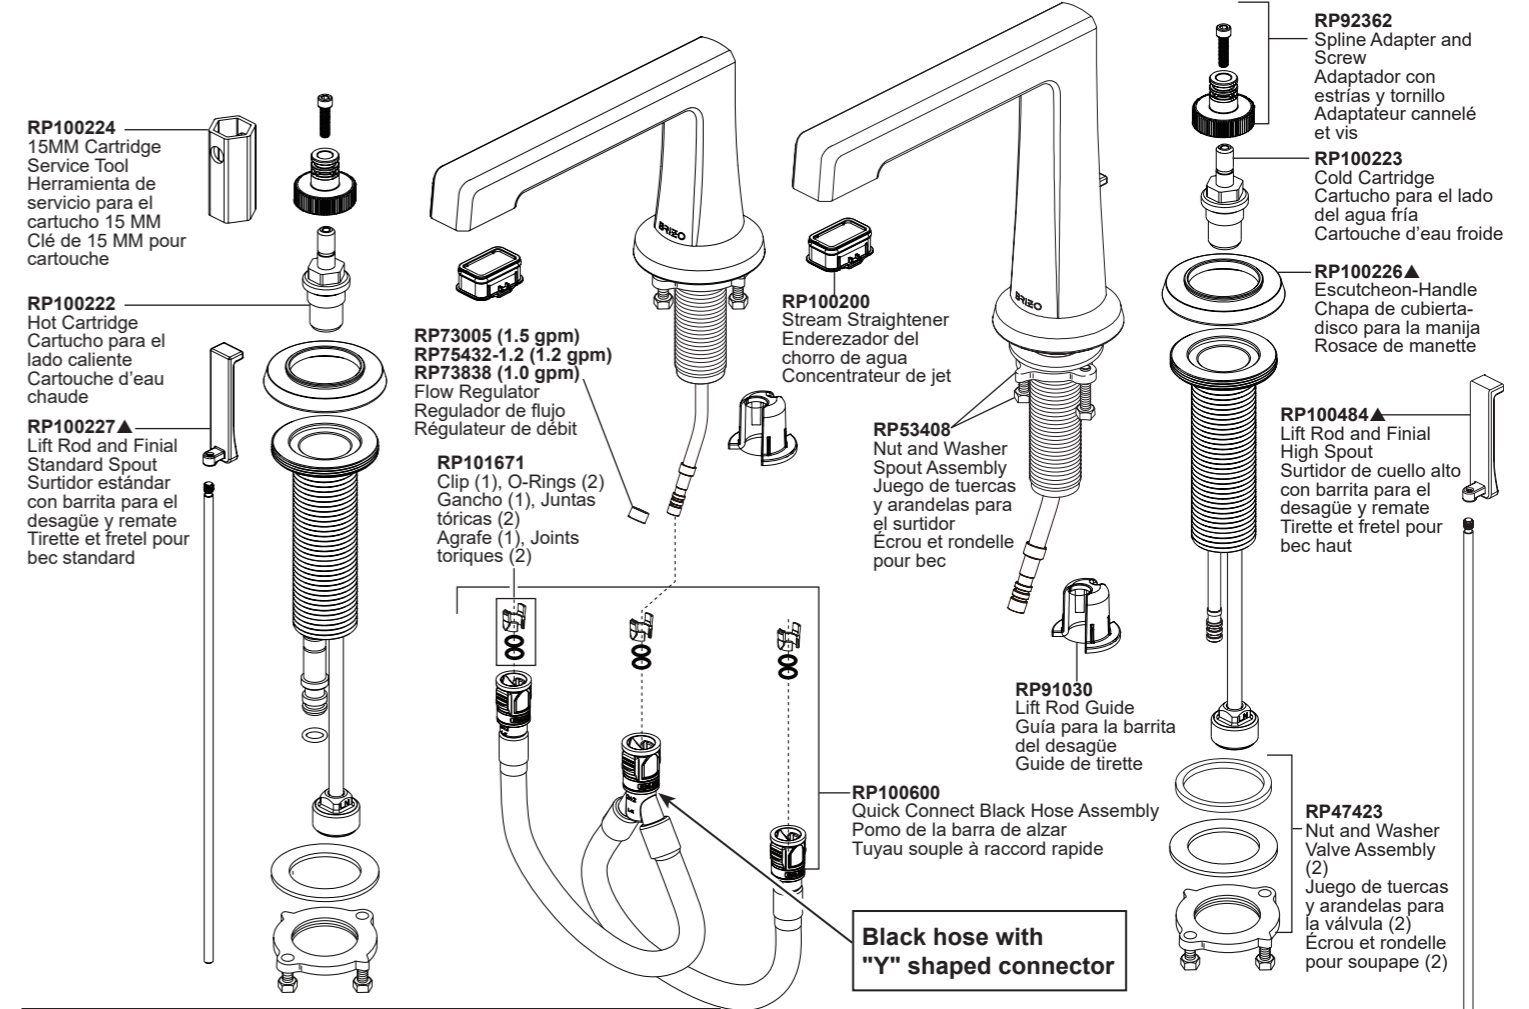

**RP100228**  
 Glide Rings  
 Aros deslizantes  
 Anneaux de glissement

**RP28653▲**  
 Metal Pop-Up Assembly Less Lift Rod  
 Ensemble de Metal del Desagüe Automático Sin la Barra de Alzar  
 Renvoi mécanique en métal sans la tige de manoeuvre

▲ Specify Finish / Especificque el Acabado / Précisez le Fini

**Models / Modelos / Modèles**  
**65397LF-▲LHP, 65397LF-▲LHP-ECO**  
**65398LF-▲LHP, 65398LF-▲LHP-ECO**

**Order these RP numbers if your faucet waterway connection system is a black hose with "Y" shaped connector.**