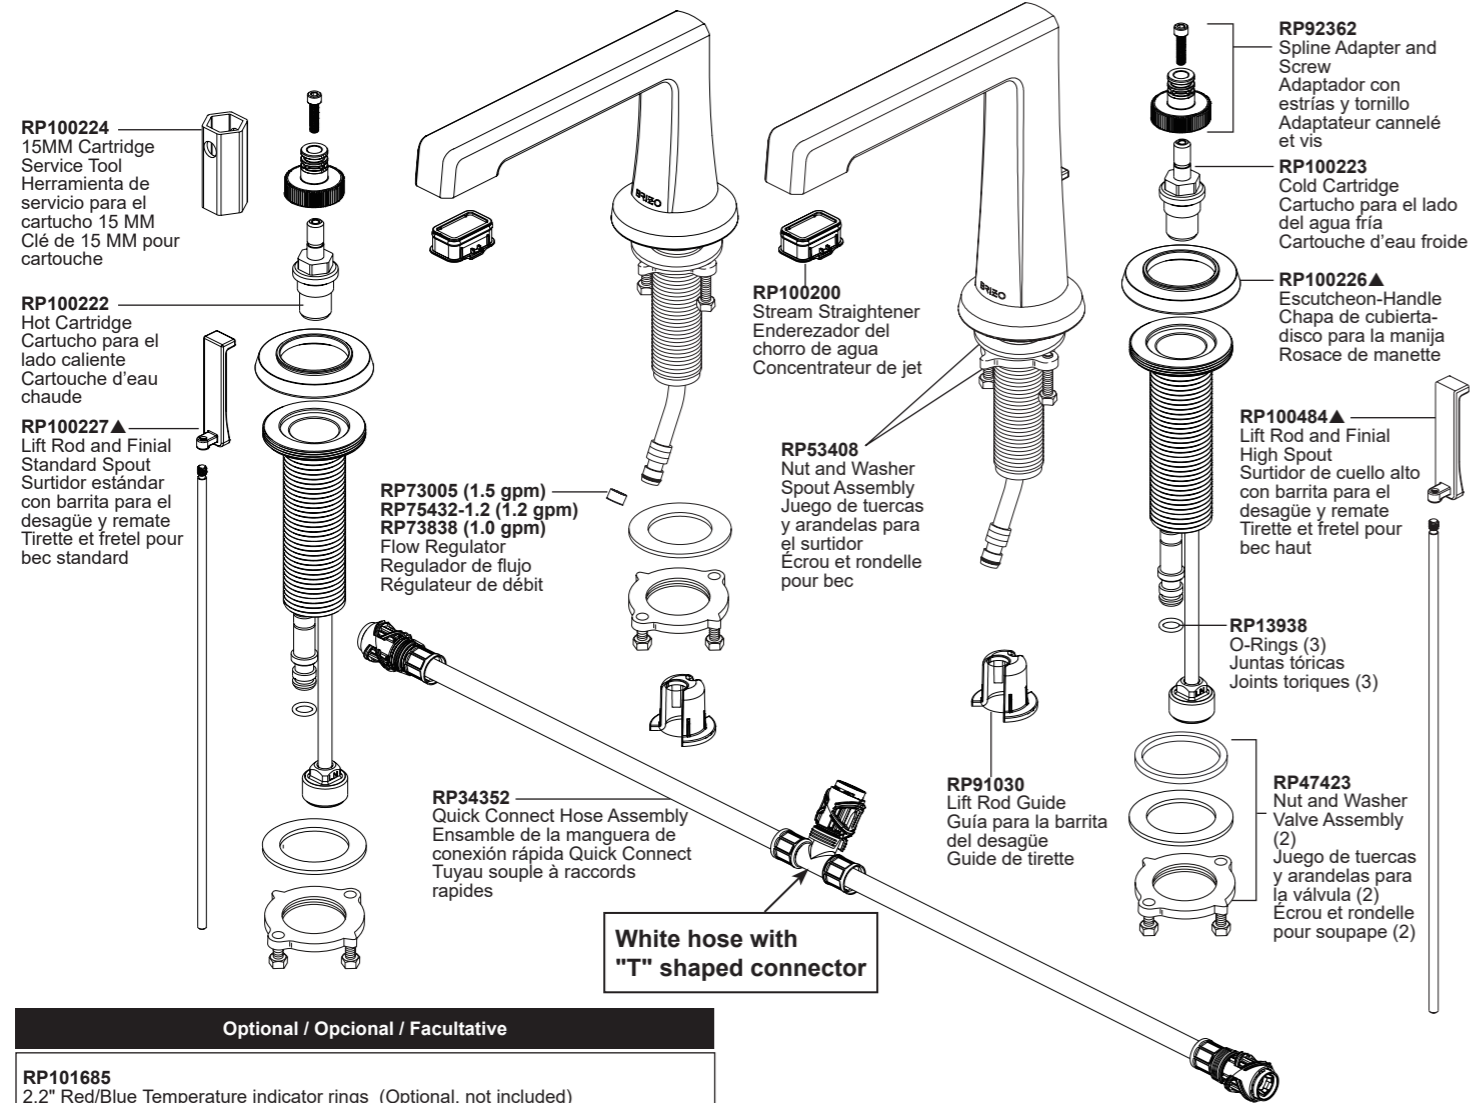

**Models / Modelos / Modèles**  
**65397LF-▲LHP, 65397LF-▲LHP-ECO**  
**65398LF-▲LHP, 65398LF-▲LHP-ECO**

**Order these RP numbers if your faucet waterway connection system is a white hose with "T" shaped connector.**

**Optional / Opcional / Facultative**

**RP101685**  
 2.2" Red/Blue Temperature indicator rings (Optional, not included)  
 Anillos de deslizamiento (Opcional, no incluido)  
 Anneaux glissants (Option, non inclus)

**RP100228**  
 Glide Rings  
 Aros deslizantes  
 Anneaux de glissement

**RP28653▲**  
 Metal Pop-Up Assembly Less Lift Rod  
 Ensemble de Metal del Desagüe Automático Sin la Barra de Alzar  
 Renvoi mécanique en métal sans la tige de manoeuvre