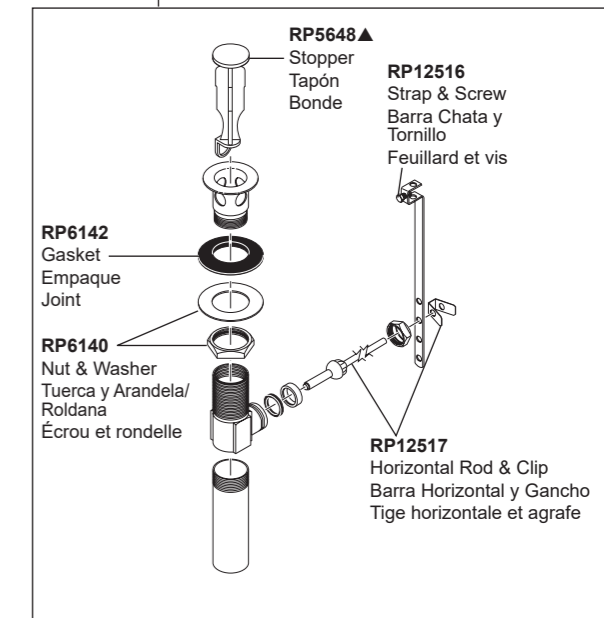

▲ Specify Finish / Especificque el Acabado / Précisez le Fini

**Models / Modelos / Modèles**  
**65397LF-▲LHP, 65397LF-▲LHP-ECO**  
**65398LF-▲LHP, 65398LF-▲LHP-ECO**

**Order these RP numbers if your faucet waterway connection system is a black hose with "Y" shaped connector.**

**Optional / Opcional / Facultative**

**RP101685**  
 2.2" Red/Blue Temperature indicator rings (Optional, not included)  
 Anillos de deslizamiento (Opcional, no incluido)  
 Anneaux glissants (Option, non inclus)

**Handles (sold separately)**  
**Manijas (se vende por separado)**  
**Manettes (vendu séparément)**

<p><b>HL5398▲ (High Lever/Palanca alta/ Manette levier haute)</b>          Handles &amp; Glide Rings          Manijas y aros deslizantes          Manettes et anneaux de glissement</p>	<p><b>HX5398▲ (High Cross/ Cruz alta/ Manette cruciforme haute)</b>          Handles &amp; Glide Rings          Manijas y aros deslizantes          Manettes et anneaux de glissement</p>
<p><b>HL5397▲ (Low Lever/Palanca baja/ Manette levier basse)</b>          Handles &amp; Glide Rings          Manijas y aros deslizantes          Manettes et anneaux de glissement</p>	<p><b>HX5397▲ (Low Cross/Cruz baja/ Manette cruciforme basse)</b>          Handles &amp; Glide Rings          Manijas y aros deslizantes          Manettes et anneaux de glissement</p>

**RP100228**  
 Glide Rings  
 Aros deslizantes  
 Anneaux de glissement

**RP28653▲**  
 Metal Pop-Up Assembly Less Lift Rod  
 Ensemble de Metal del Desagüe Automático Sin la Barra de Alzar  
 Renvoi mécanique en métal sans la tige de manoeuvre