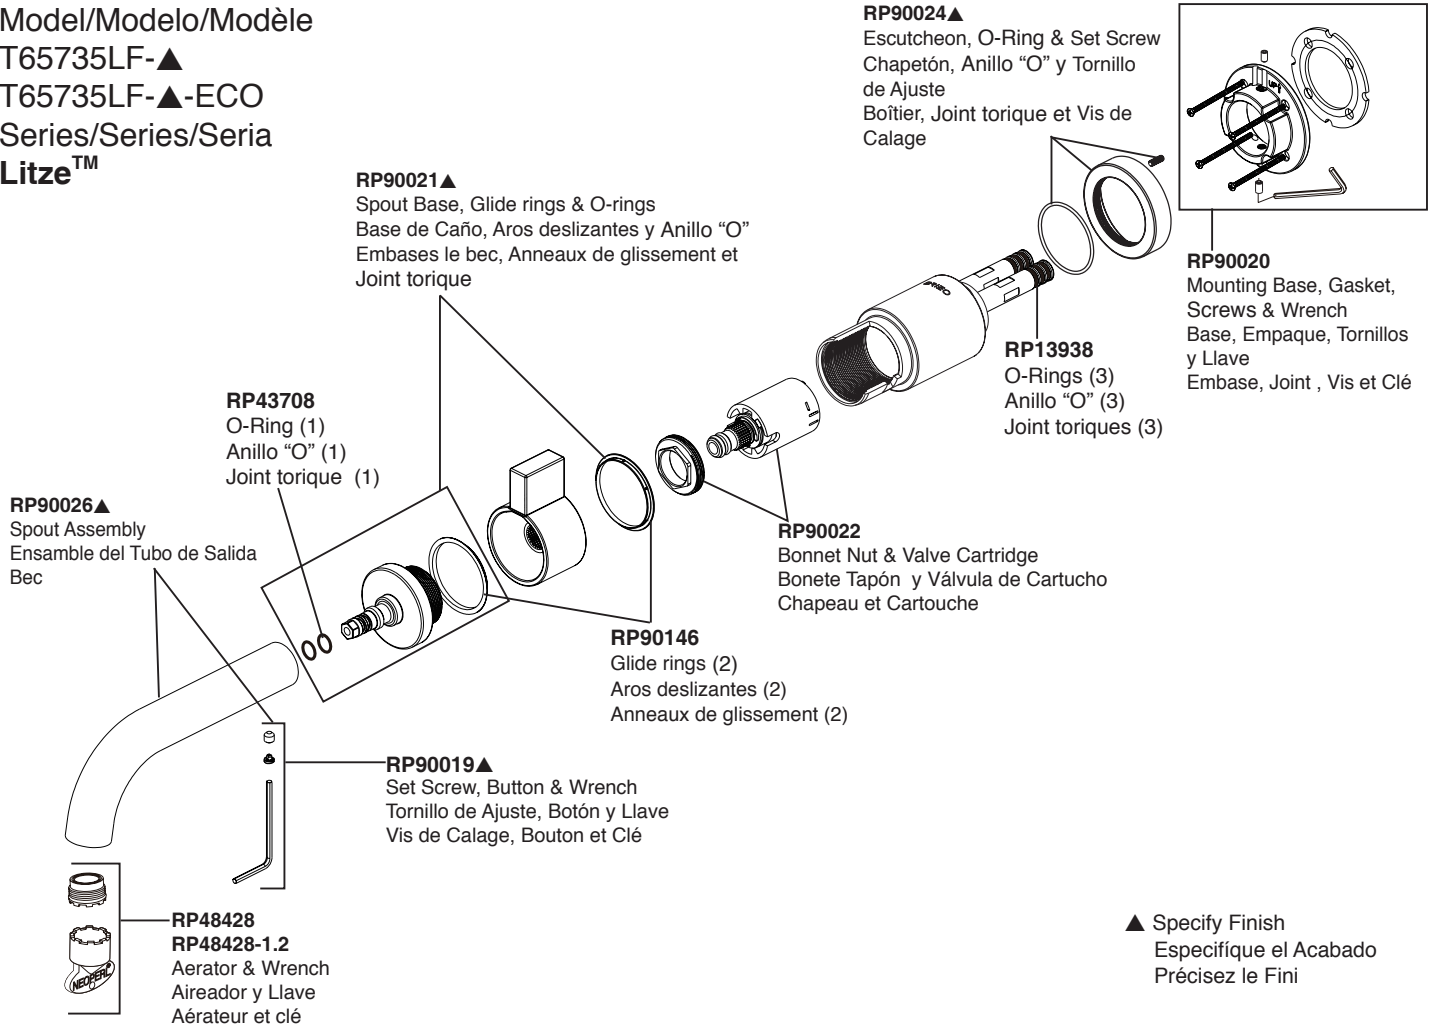

Model/Modelo/Modèle
 T65735LF-▲
 T65735LF-▲-ECO
 Series/Series/Seria
 Litze™

▲ Specify Finish
 Especifique el Acabado
 Précisez le Fini

Optional - Drain Sold Separately
Opcional - El desagüe se vende por separado
Facultative - Renvoi vendu séparément

RP72411▲
 Grid Strainer without Overflow
 (Optional, not included)
 Cesta/colador para el Desagüe sin Rebosadero
 (Opcional, no incluido)
 Crépine sans trop-plein
 (Option, non inclus)

RP72412▲
 Grid Strainer with Overflow
 (Optional, not included)
 Cesta/colador para el Desagüe con Rebosadero
 (Opcional, no incluido)
 Crépine avec trop-plein
 (Option, non inclus)

RP72413▲
 Push Pop-Up without Overflow
 (Optional, not included)
 Control de rebose sin desagües manuales
 (Opcional, no incluido)
 Renvoi mécanique à poussoir sans trop-plein
 (Option, non inclus)

RP72414▲
 Push Pop-Up with Overflow
 (Optional, not included)
 Control de rebose para desagües manuales
 (Opcional, no incluido)
 Renvoi mécanique à poussoir avec trop-plein
 (Option, non inclus)

RP81627▲
 Push Pop-Up without Overflow
 (Optional, not included)
 Control de rebose sin desagües manuales
 (Opcional, no incluido)
 Renvoi mécanique à poussoir sans trop-plein
 (Option, non inclus)

RP81628▲
 Push Pop-Up with Overflow
 (Optional, not included)
 Control de rebose para desagües manuales
 (Opcional, no incluido)
 Renvoi mécanique à poussoir avec trop-plein
 (Option, non inclus)