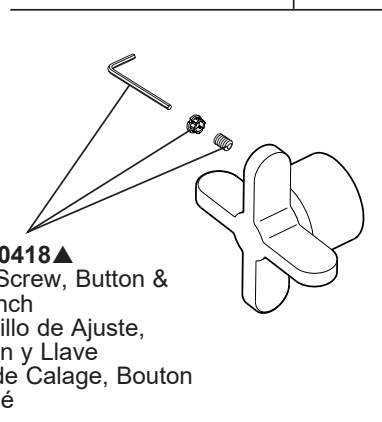

Models/Modelos/Modèles
T60875▲-LHP & T60975▲-LHP

RP51917▲
Trim Sleeve
Manga del Accesorio
Manchon de Finition

RP51926▲
3 Function Escutcheon
Chapetón (3 funciones)
Rosace (3 fonctions)

RP44003▲
6 Function Escutcheon
Chapetón (6 funciones)
Rosace (6 fonctions)

HL975-▲
Handle
Manija
Manette

HX975-▲
Handle
Manija
Manette

RP90418▲
Set Screw, Button &
Wrench
Tornillo de Ajuste,
Botón y Llave
Vis de Calage, Bouton
et Clé