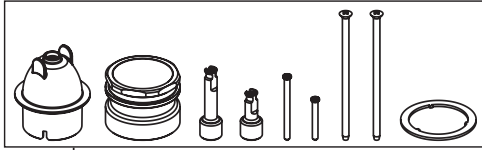

Model / Modelo / Modèle
T60P075-LHP

RP81665
 (ordered separately/venden por separado/vendues séparément)
 Available Extension Kit
 Juego de extensión
 Kit de rallonge

RP91106▲
 Escutcheon
 Chapetón
 Rosace

HX60P75-▲
 Handle
 Manija
 Manette

RP100761▲
 Set Screw, Button &
 Wrench
 Tornillo de Ajuste,
 Botón y Llave
 Vis de Calage, Bouton
 et Clé

HL60P75-▲
 Euro Handle
 Manija Euro
 Manette Euro

RP90418▲
 Set Screw, Button &
 Wrench
 Tornillo de Ajuste,
 Botón y Llave
 Vis de Calage, Bouton
 et Clé