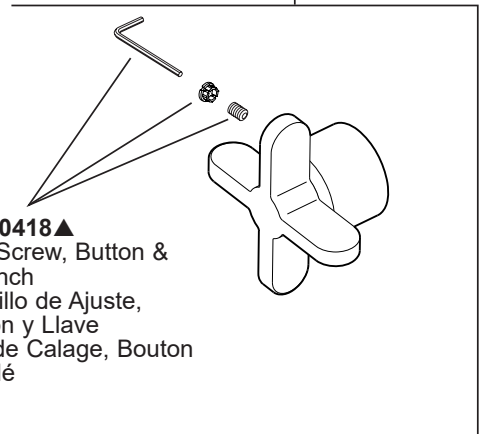

RP22734
 Bonnet
 Bonete
 Chapeau

RP14414
 O-Rings
 Anillos "O"
 Joints Toriques

RP46074
 Valve Cartridge
 Válvula de Cartucho
 Cartouche

RP49089▲
 Trim Ring
 Aro de accesorio
 Anneau décoratif

RP49090
 Trim Screws
 Atornillos de Franja
 Vis de Finition

RP12630
 Longer Screws
 Tornillos Más Grandes
 Vis Plus Longues

RP50879▲
 Trim Sleeve
 Manga de Franja
 Manchon de Finition

RP49088
 Spacer
 Separadores
 Pièce D'espacement

RP23336
 O-Ring
 Anillo "O"
 Joint Torique

HX60P75-▲
 Handle
 Manija
 Manette

RP100761▲
 Set Screw, Button &
 Wrench
 Tornillo de Ajuste,
 Botón y Llave
 Vis de Calage, Bouton
 et Clé

HL60P75-▲
 Euro Handle
 Manija Euro
 Manette Euro

RP90418▲
 Set Screw, Button &
 Wrench
 Tornillo de Ajuste,
 Botón y Llave
 Vis de Calage, Bouton
 et Clé