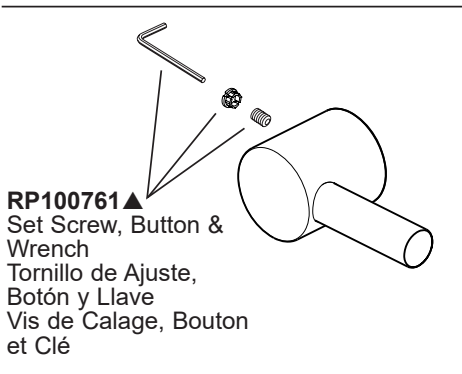

RP22734
 Bonnet
 Bonete
 Chapeau

RP14414
 O-Rings
 Anillos "O"
 Joints Toriques

RP46074
 Valve Cartridge
 Válvula de Cartucho
 Cartouche

RP49089▲
 Trim Ring
 Aro de accesorio
 Anneau décoratif

RP49090
 Trim Screws
 Atornillos de Franja
 Vis de Finition

RP12630
 Longer Screws
 Tornillos Más Grandes
 Vis Plus Longues

RP50879▲
 Trim Sleeve
 Manga de Franja
 Manchon de Finition

RP49088
 Spacer
 Separadores
 Pièce D'espacement

RP23336
 O-Ring
 Anillo "O"
 Joint Torique

HX60P75-▲
 Handle
 Manija
 Manette

RP100761▲
 Set Screw, Button &
 Wrench
 Tornillo de Ajuste,
 Botón y Llave
 Vis de Calage, Bouton
 et Clé

HL60P75-▲
 Euro Handle
 Manija Euro
 Manette Euro

RP90418▲
 Set Screw, Button &
 Wrench
 Tornillo de Ajuste,
 Botón y Llave
 Vis de Calage, Bouton
 et Clé