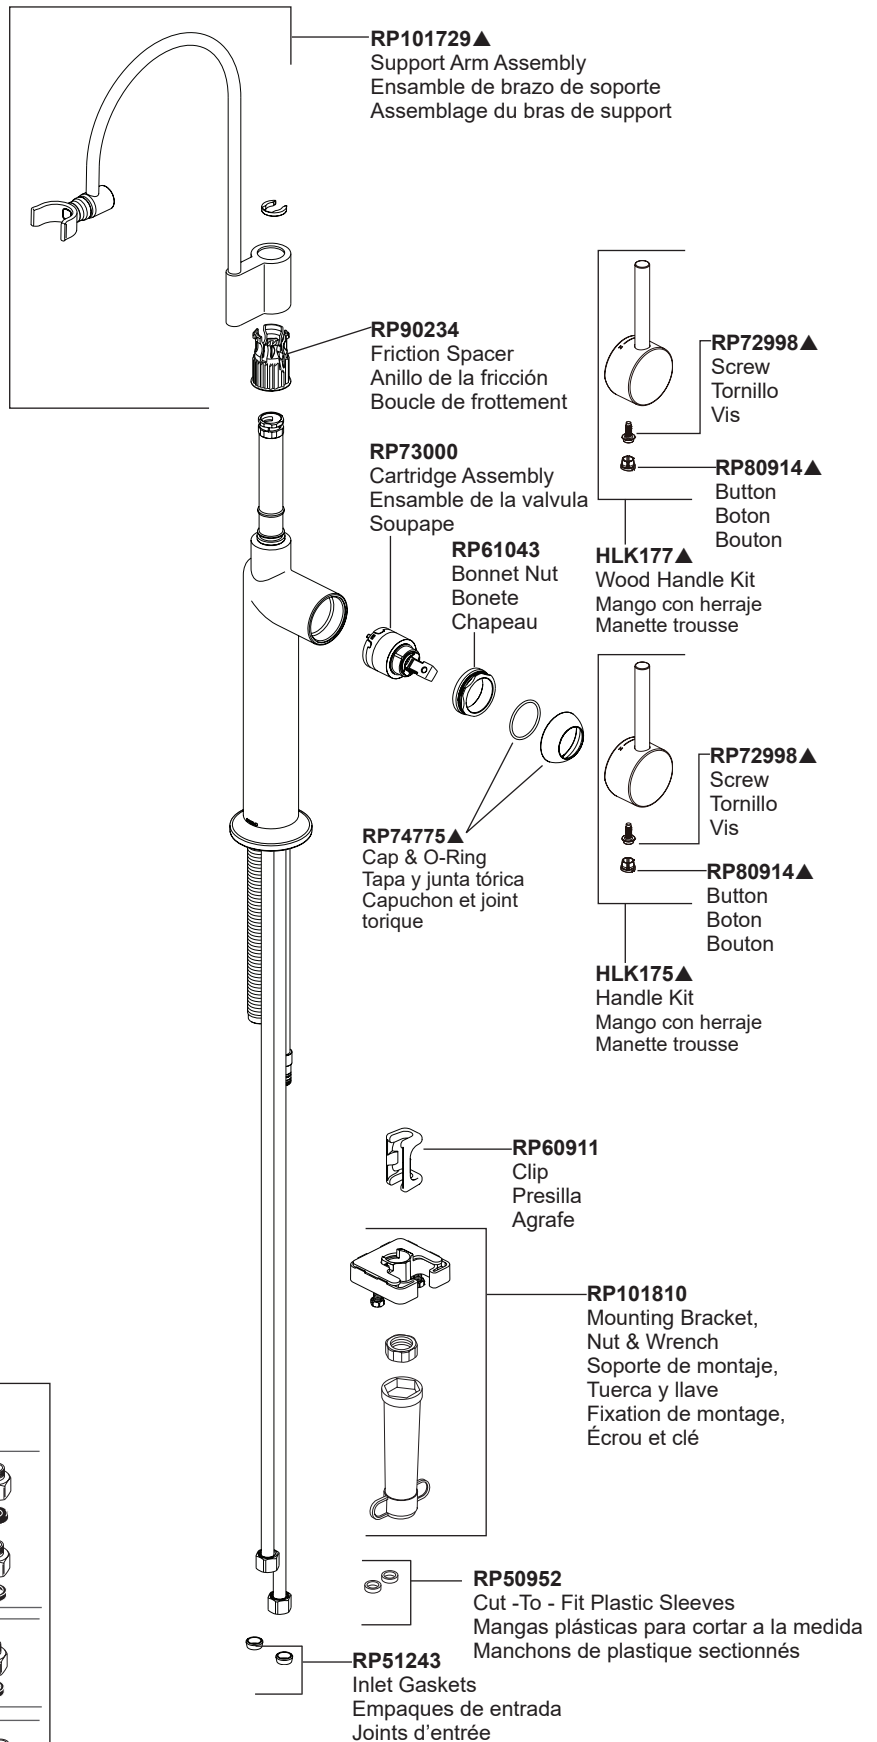

**Odin®**  
**Models/Modelos/Modèles**  
**63375LF-▲LHP**

**RP101728▲**  
 Spring & Sprayer Assembly  
 Ensemble de resorte y pulverizador  
 Assemblage ressort et pulvérisateur

**Other useful accessories that may be purchased separately.**  
**Otros accesorios útiles que se pueden comprar por separado.**  
**Autres accessoires utiles pouvant être achetés séparément.**

<p><b>RP63263</b>                  Adapters                  3/8"-24 UNEF to 1/2"-20 UN &amp;                  3/8"-24 UNEF to 1/2"-14 NPSM                  Adaptadors                  3/8"-24 UNEF a 1/2"-20 UN &amp;                  3/8"-24 UNEF a 1/2"-14 NPSM                  Adapteurs                  3/8 po-24 UNEF à 1/2 po-20 UN et                  3/8 po-24 UNEF à 1/2 po-14 NPSM</p>	
<p><b>RP63264</b>                  Adapters (10) 3/8"-24 UNEF to 1/2"-20 UN                  Adaptadors (10) 3/8"-24 UNEF a 1/2"-20 UN                  Adapteurs (10) 3/8 po-24 UNEF à 1/2 po-20 UN</p>	
<p><b>RP63265</b>                  Adapters (10) 3/8"-24 UNEF to 1/2"-14 NPSM                  Adaptadors (10) 3/8"-24 UNEF a 1/2"-14 NPSM                  Adapteurs (10) 3/8 po-24 UNEF à 1/2 po-14 NPSM</p>	

**RP101729▲**  
 Support Arm Assembly  
 Ensemble de brazo de soporte  
 Assemblage du bras de support

**RP90234**  
 Friction Spacer  
 Anillo de la fricción  
 Boucle de frottement

**RP73000**  
 Cartridge Assembly  
 Ensemble de la valvula  
 Soupape

**RP61043**  
 Bonnet Nut  
 Bonete  
 Chapeau

**RP74775▲**  
 Cap & O-Ring  
 Tapa y junta tórica  
 Capuchon et joint torique

**RP72998▲**  
 Screw  
 Tornillo  
 Vis

**RP80914▲**  
 Button  
 Boton  
 Bouton