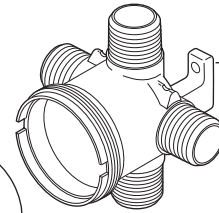

Bonnet
Bonete
Chapeau

Body - 3 Port
Cuerpo - 3 Tomas
Corps - 3 Orifices

RP20032
Plug
Tapón
Bouchon

RP51916
Sleeve
Manga
Manchon

RP72124

3-Function, Non-Shared Diverter Cartridge
Cartucho del desviador no-compartido de 3 funciones
Cartouche d'inverseur sans position partagée à 3 fonctions