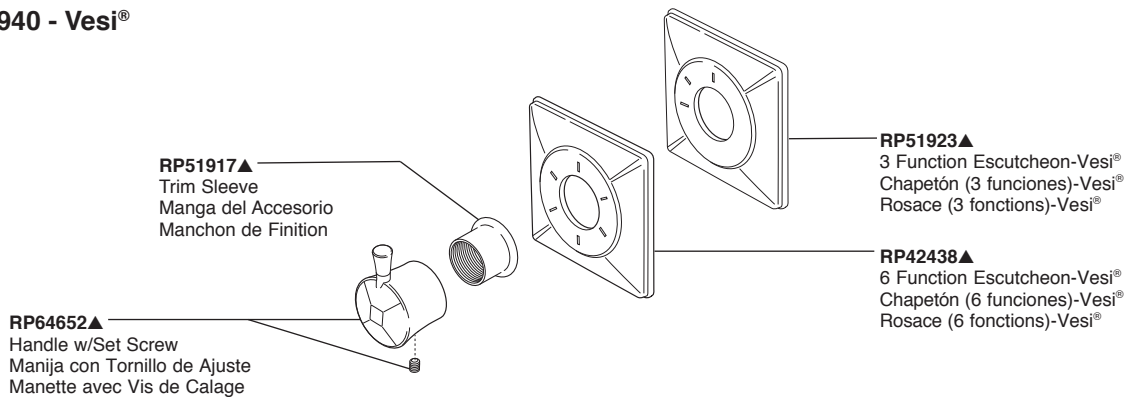

RP75012

Available Extension Kit
Kit de Extensión disponible
Kit d'extension disponibles

T60805 & T60905 - Baliza®

T60810 & T60910 - Traditional

T60830 & T60930 - Virage®

T60840 & T60940 - Vesi®

T60850 & T60950 - Sotria™

▲Specify Finish
Especifíque el Acabado
Précisez le Fini

T60861 & T60961 - Rook™

RP81091▲

6 Function Escutcheon-Rook™
Chapetón (6 funciones)-Rook™
Rosace (6 fonctions)-Rook™^{MC}

RP81093▲

Handle w/Set Screw
Manija con Tornillo de Ajuste
Manette avec Vis de Calage