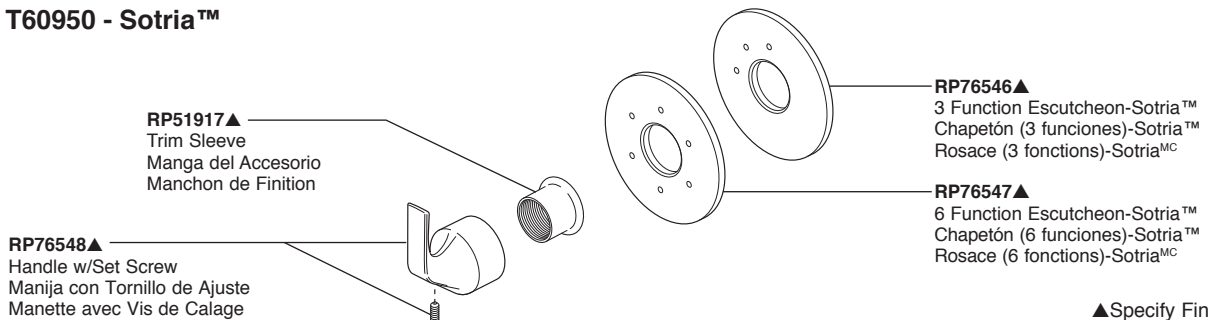

RP75012

Available Extension Kit
Kit de Extensión disponible
Kit d'extension disponibles

T60805 & T60905 - Baliza®

T60810 & T60910 - Traditional

T60830 & T60930 - Virage®

T60840 & T60940 - Vesi®

T60850 & T60950 - Sotria™

▲Specify Finish
Especifíque el Acabado
Précisez le Fini

T60861 & T60961 - Rook™

RP81091▲

6 Function Escutcheon-Rook™
Chapetón (6 funciones)-Rook™
Rosace (6 fonctions)-Rook™^{MC}

RP81093▲

Handle w/Set Screw
Manija con Tornillo de Ajuste
Manette avec Vis de Calage