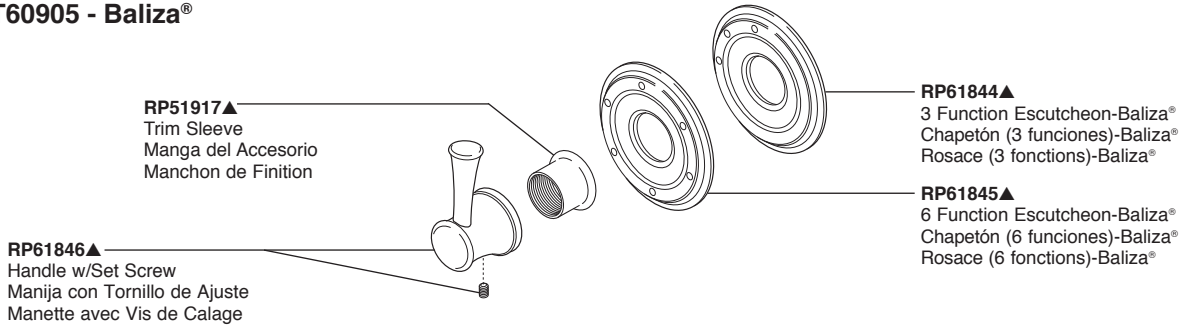

Bonnet
Bonete
Chapeau

Body - 3 Port
Cuerpo - 3 Tomas
Corps - 3 Orifices

RP20032
Plug
Tapón
Bouchon

RP51916
Sleeve
Manga
Manchon

RP72124

3-Function, Non-Shared Diverter Cartridge
Cartucho del desviador no-compartido de 3 funciones
Cartouche d'inverseur sans position partagée à 3 fonctions

RP75012

Available Extension Kit
Kit de Extensión disponible
Kit d'extension disponibles

T60805 & T60905 - Baliza®

T60810 & T60910 - Traditional

T60830 & T60930 - Virage®

T60840 & T60940 - Vesi®

T60850 & T60950 - Sotria™