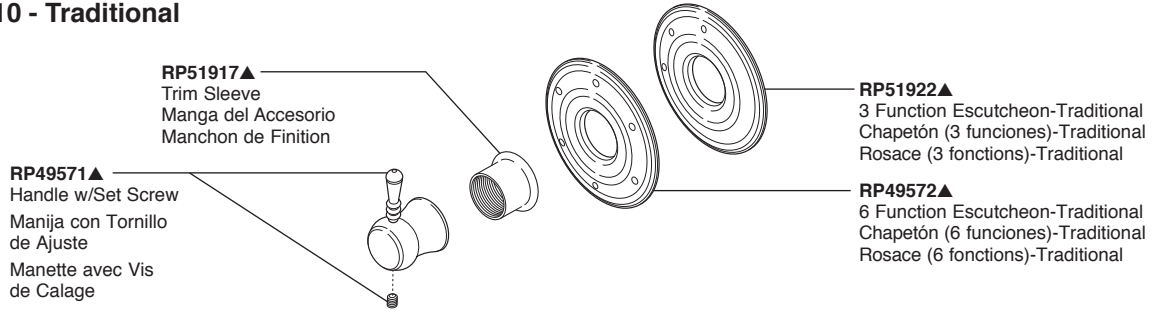

RP75012

Available Extension Kit
Kit de Extensión disponible
Kit d'extension disponibles

T60805 & T60905 - Baliza®

T60810 & T60910 - Traditional

T60830 & T60930 - Virage®

T60840 & T60940 - Vesi®

T60850 & T60950 - Sotria™

▲Specify Finish
Especifíque el Acabado
Précisez le Fini

T60861 & T60961 - Rook™

RP81091▲

6 Function Escutcheon-Rook™
Chapetón (6 funciones)-Rook™
Rosace (6 fonctions)-Rook™^{MC}

RP81093▲

Handle w/Set Screw
Manija con Tornillo de Ajuste
Manette avec Vis de Calage