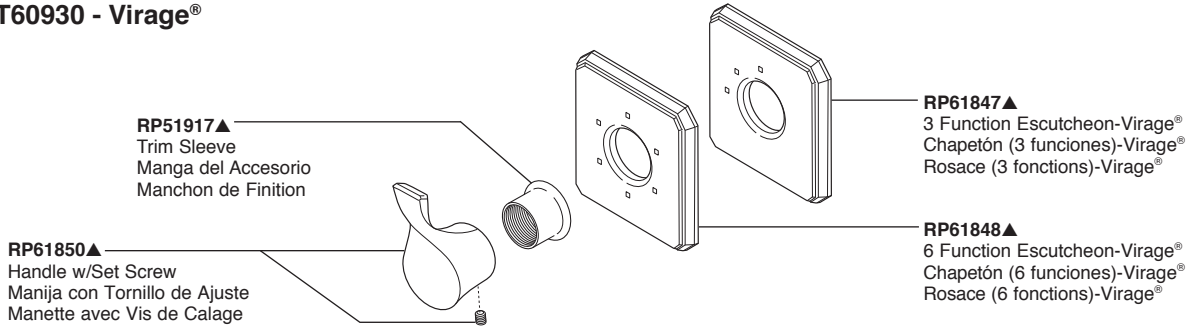

RP75012

Available Extension Kit
Kit de Extensión disponible
Kit d'extension disponibles

T60805 & T60905 - Baliza®

T60810 & T60910 - Traditional

T60830 & T60930 - Virage®

T60840 & T60940 - Vesi®

T60850 & T60950 - Sotria™

▲Specify Finish
Especifíque el Acabado
Précisez le Fini

T60861 & T60961 - Rook™

RP81091▲

6 Function Escutcheon-Rook™
Chapetón (6 funciones)-Rook™
Rosace (6 fonctions)-Rook™^{MC}

RP81093▲

Handle w/Set Screw
Manija con Tornillo de Ajuste
Manette avec Vis de Calage