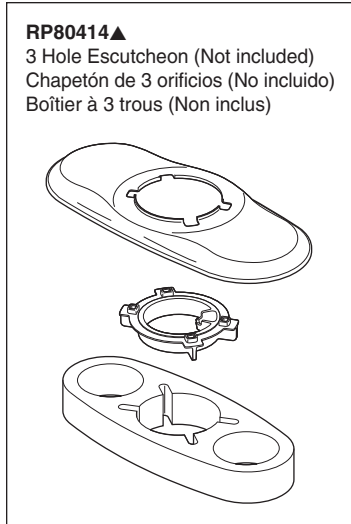

# Models / Modelos / Modèles 65060LF & 65061LF

▲ Specify Finish  
Especifíque el Acabado  
Précisez le fini

**RP51345**  
Aerator & Wrench  
Aireador y Llave  
Aérateur et clé

**RP81198▲**  
Base & Gasket  
Base y Empaque  
Embase et joint

**RP81526▲**  
Button & Friction Ring  
Botón y Anillo de la Fricción  
Bouton et boucle de frottement

**RP72709▲**  
Cap  
Casquillo  
Embase

**RP72728**  
Bonnet Nut  
Bonete Tapón  
Chapeau

**RP50265**  
Valve Cartridge  
Válvula de Cartucho  
Cartouche

**RP51737**  
Valve Adapter  
Adaptador para Válvulas  
Adaptateur

**RP76563**  
Flow Regulator  
Regulador de Flujo  
Régulateur de débit

**RP81186▲**  
Lift rod  
Barra de alzar  
Tirettes

**RP81186▲**  
Lift rod  
Barra de alzar  
Tirettes