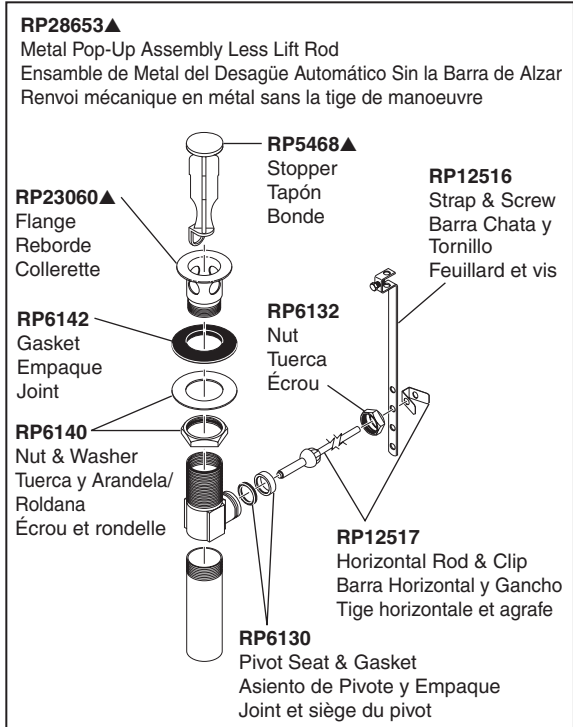

# Models / Modelos / Modèles 65060LF & 65061LF

▲ Specify Finish  
Especifíque el Acabado  
Précisez le fini

**RP51345**  
Aerator & Wrench  
Aireador y Llave  
Aérateur et clé

**RP81198▲**  
Base & Gasket  
Base y Empaque  
Embase et joint

**RP81526▲**  
Button & Friction Ring  
Botón y Anillo de la Fricción  
Bouton et boucle de frottement

**RP72709▲**  
Cap  
Casquillo  
Embase

**RP72728**  
Bonnet Nut  
Bonete Tapón  
Chapeau

**RP50265**  
Valve Cartridge  
Válvula de Cartucho  
Cartouche

**RP51737**  
Valve Adapter  
Adaptador para Válvulas  
Adaptateur

**RP76563**  
Flow Regulator  
Regulador de Flujo  
Régulateur de débit

**RP81186▲**  
Lift rod  
Barra de alzar  
Tirettes

**RP81186▲**  
Lift rod  
Barra de alzar  
Tirettes