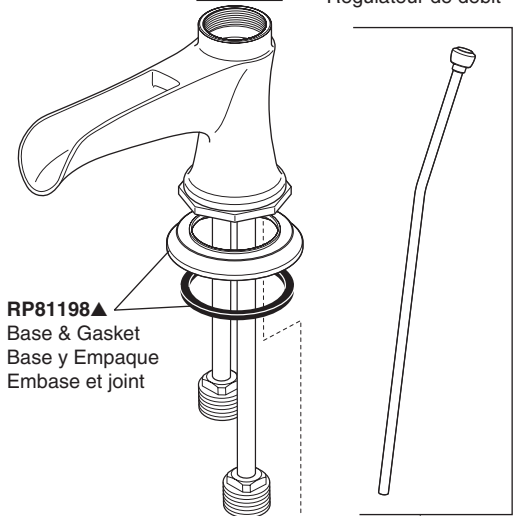

# Models / Modelos / Modèles 65060LF & 65061LF

▲ Specify Finish  
Especifíque el Acabado  
Précisez le fini

**RP51345**  
Aerator & Wrench  
Aireador y Llave  
Aérateur et clé

**RP81198▲**  
Base & Gasket  
Base y Empaque  
Embase et joint

**RP81526▲**  
Button & Friction Ring  
Botón y Anillo de la Fricción  
Bouton et boucle de frottement

**RP72709▲**  
Cap  
Casquillo  
Embase

**RP72728**  
Bonnet Nut  
Bonete Tapón  
Chapeau

**RP50265**  
Valve Cartridge  
Válvula de Cartucho  
Cartouche

**RP51737**  
Valve Adapter  
Adaptador para Válvulas  
Adaptateur

**RP76563**  
Flow Regulator  
Regulador de Flujo  
Régulateur de débit

**RP81186▲**  
Lift rod  
Barra de alzar  
Tirettes

**RP81186▲**  
Lift rod  
Barra de alzar  
Tirettes