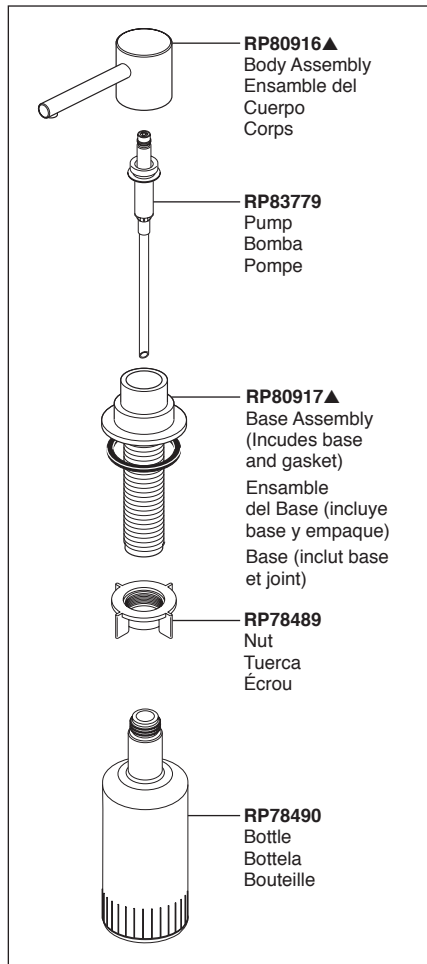

RP79275▲

RP30395
Vented Funnel
(Accessory Order Only)
Embudo
(Orden de accesorio
solamente)
Entonnoir
(Livable séparément
seulement)

RP80916▲
Body Assembly
Ensamble del
Cuerpo
Corps

RP83779
Pump
Bomba
Pompe

RP80917▲
Base Assembly
(Includes base
and gasket)
Ensamble
del Base (incluye
base y empaque)
Base (inclut base
et joint)

RP78489
Nut
Tuerca
Écrou

RP78490
Bottle
Botella
Bouteille

RP79275▲
Dispenser Assembly
(Accessory order only)
Ensamble del Dispensador
(Orden de accesorio solamente)
Distributeur
(livable séparément seulement)