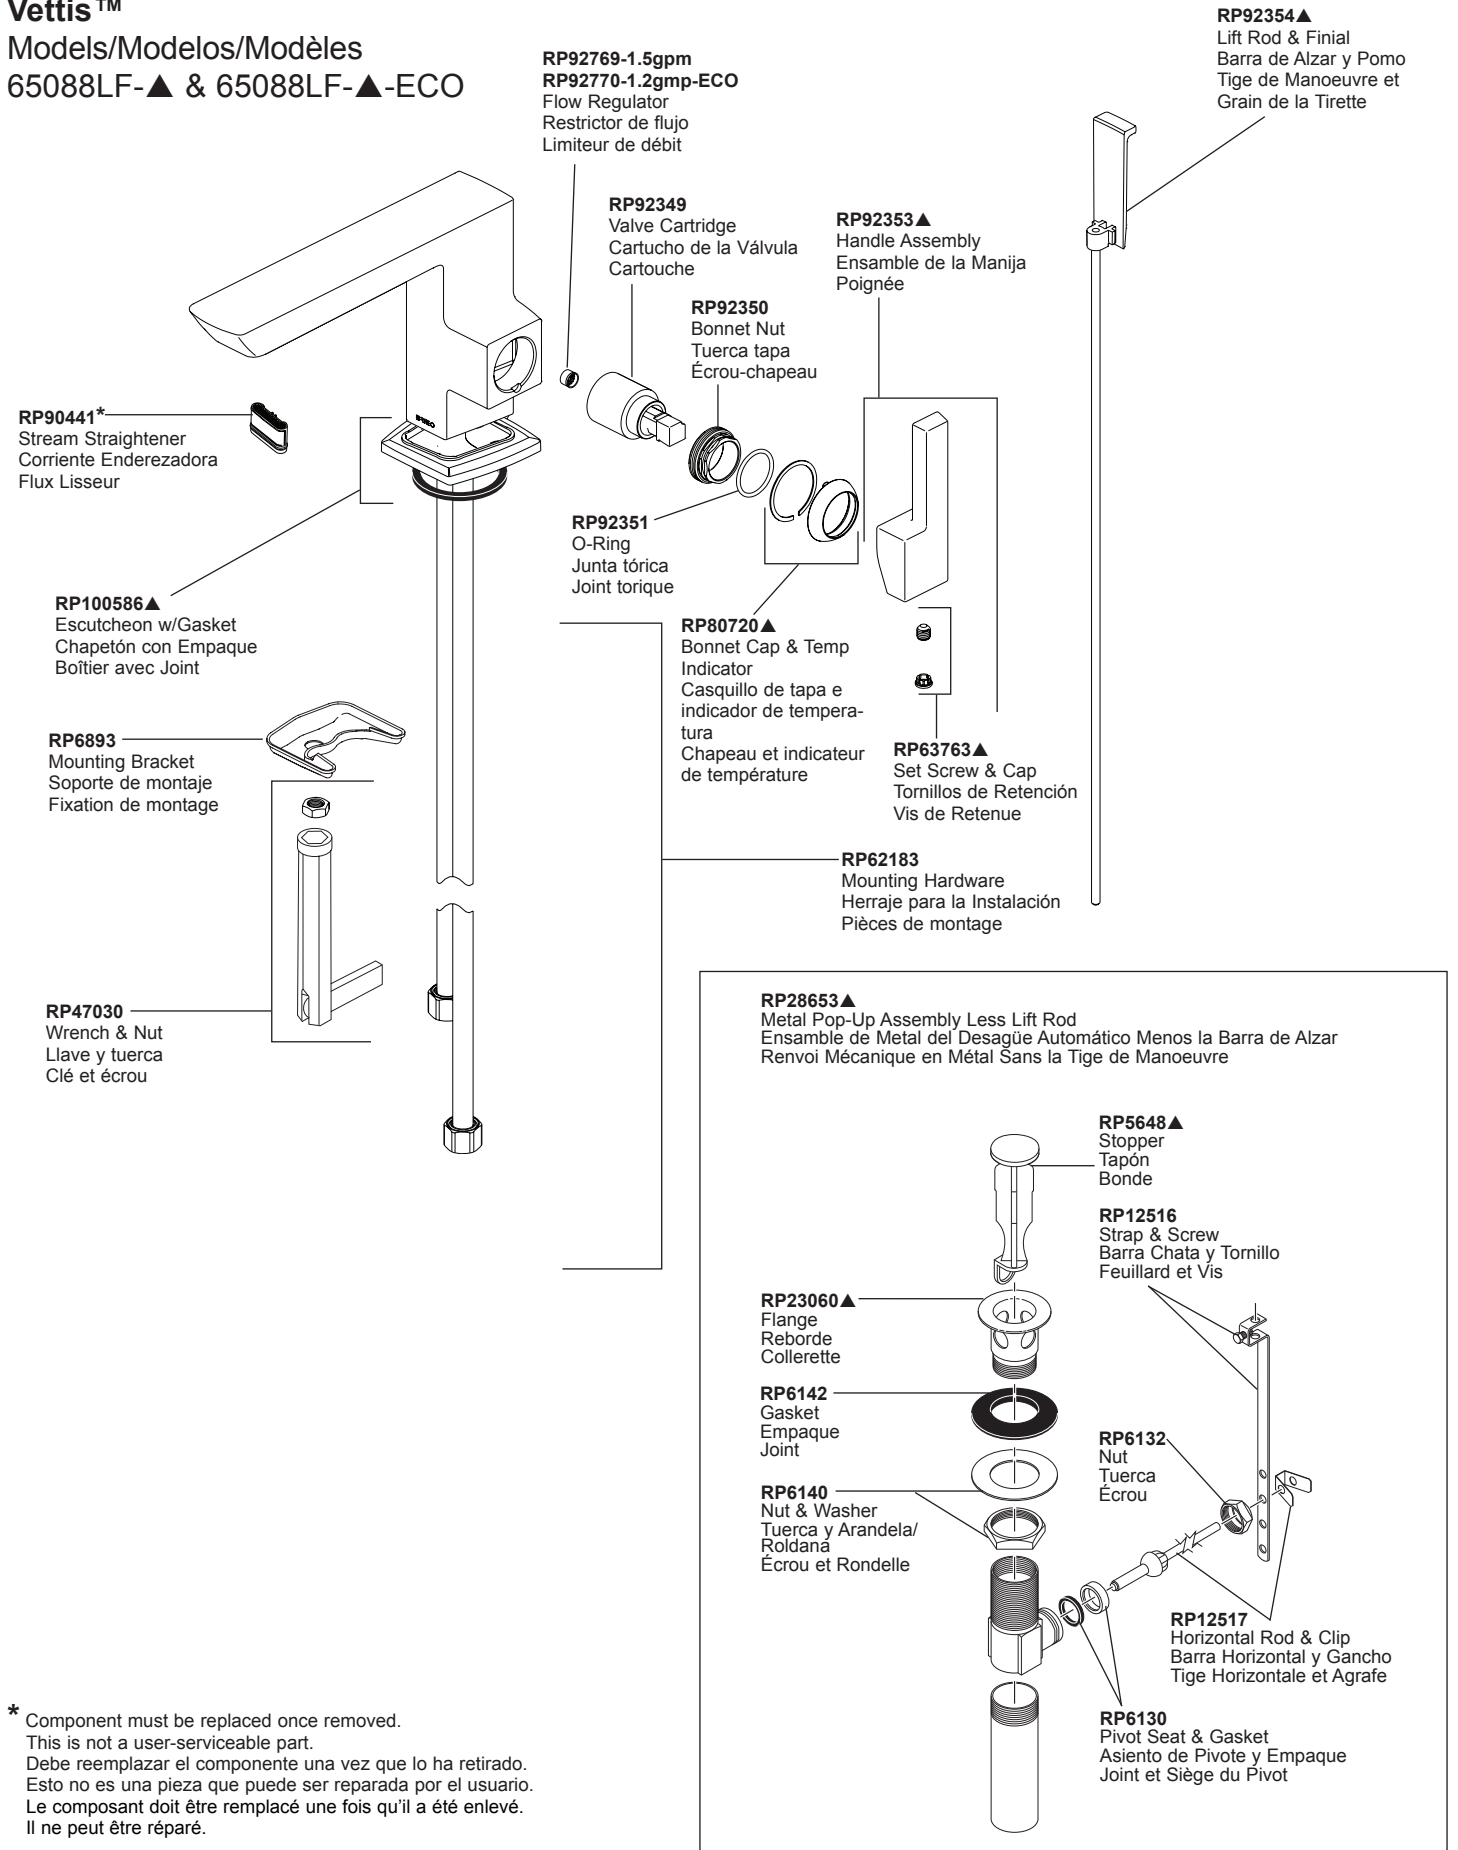

Vettis™

Models/Modelos/Modèles

65088LF-▲ & 65088LF-▲-ECO

\* Component must be replaced once removed.  
This is not a user-serviceable part.  
Debe reemplazar el componente una vez que lo ha retirado.  
Esto no es una pieza que puede ser reparada por el usuario.  
Le composant doit être remplacé une fois qu'il a été enlevé.  
Il ne peut être réparé.

▲Specify Finish / Especificque el Acabado / Précisez le Fini