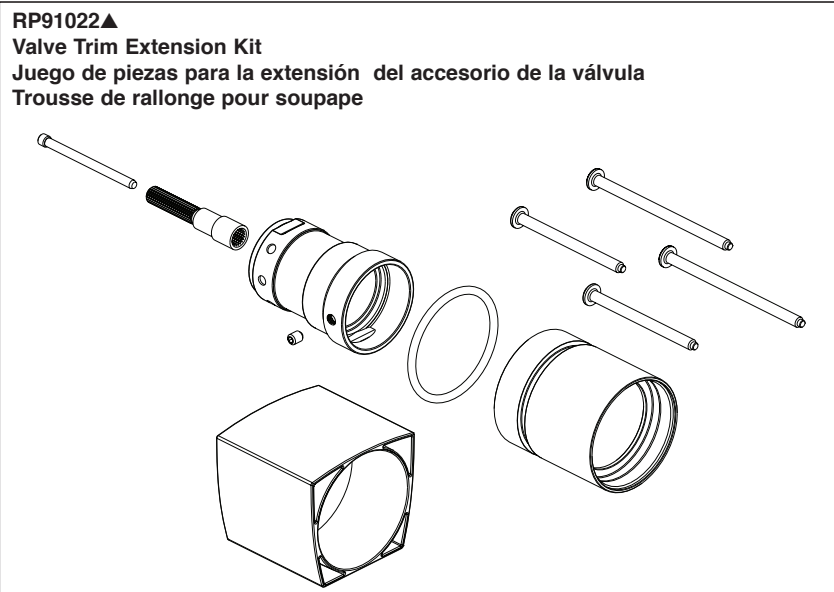

Models / Modelos / Modèles
T75588 & T75688

▲ Specify Finish/Especifique el Acabado/ Précisez le fini

Models / Modelos / Modèles
T75588 & T75688

Thick Wall Installation Kits (Not included)
Juego de piezas para la instalación en paredes gruesas (no incluido)
Trousse d'installation pour mur épais (Non incluse)

Both RP's required for extension kit. Provides up to 1" extension.

Ambas RPs son necesarias para el juego de extensión. Proporciona una extensión de hasta 1".

Les deux trousse de rallonge RP sont requises. Elles procurent un dégagement supplémentaire de 1 po.