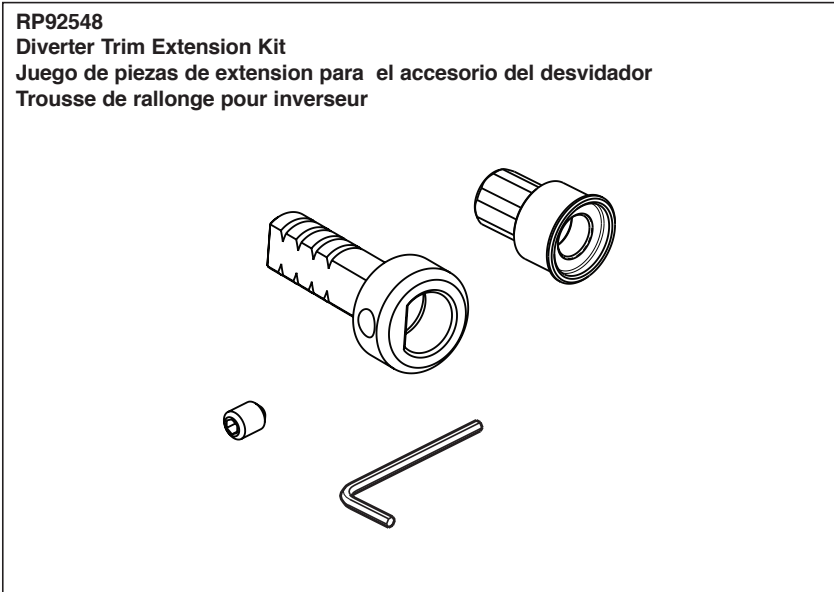

Models / Modelos / Modèles
T75588 & T75688

▲ Specify Finish/Especifique el Acabado/ Précisez le fini

Models / Modelos / Modèles
T75588 & T75688

Thick Wall Installation Kits (Not included)
Juego de piezas para la instalación en paredes gruesas (no incluido)
Trousse d'installation pour mur épais (Non incluse)

Both RP's required for extension kit. Provides up to 1" extension.

Ambas RPs son necesarias para el juego de extensión. Proporciona una extensión de hasta 1".

Les deux trousse de rallonge RP sont requises. Elles procurent un dégagement supplémentaire de 1 po.