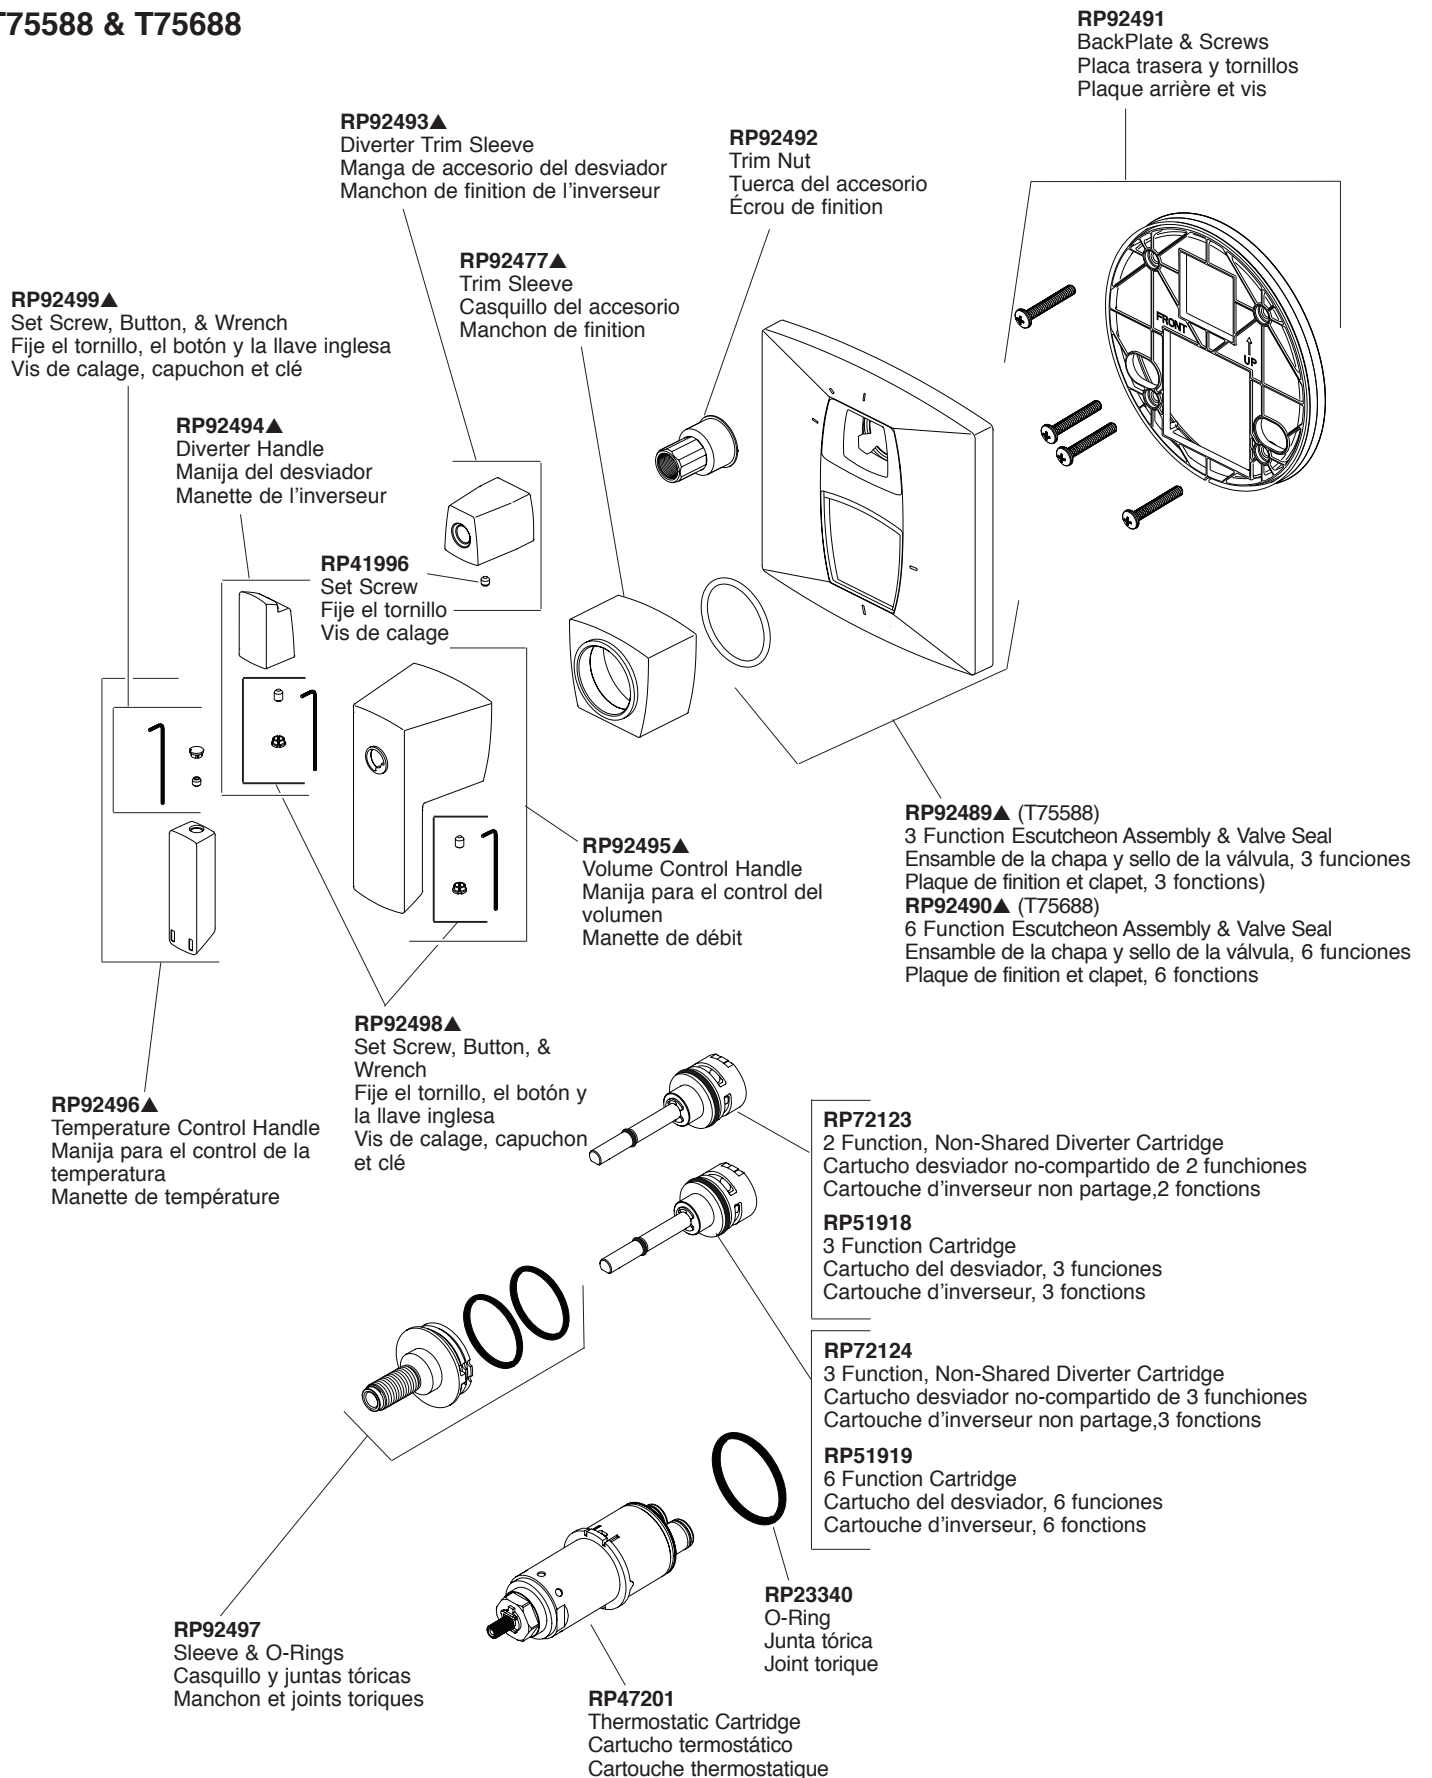

Models / Modelos / Modèles
T75588 & T75688

▲ Specify Finish/Especifique el Acabado/ Précisez le fini

Models / Modelos / Modèles
T75588 & T75688

Thick Wall Installation Kits (Not included)
Juego de piezas para la instalación en paredes gruesas (no incluido)
Trousse d'installation pour mur épais (Non incluse)

Both RP's required for extension kit. Provides up to 1" extension.

Ambas RPs son necesarias para el juego de extensión. Proporciona una extensión de hasta 1".

Les deux trousse de rallonge RP sont requises. Elles procurent un dégagement supplémentaire de 1 po.