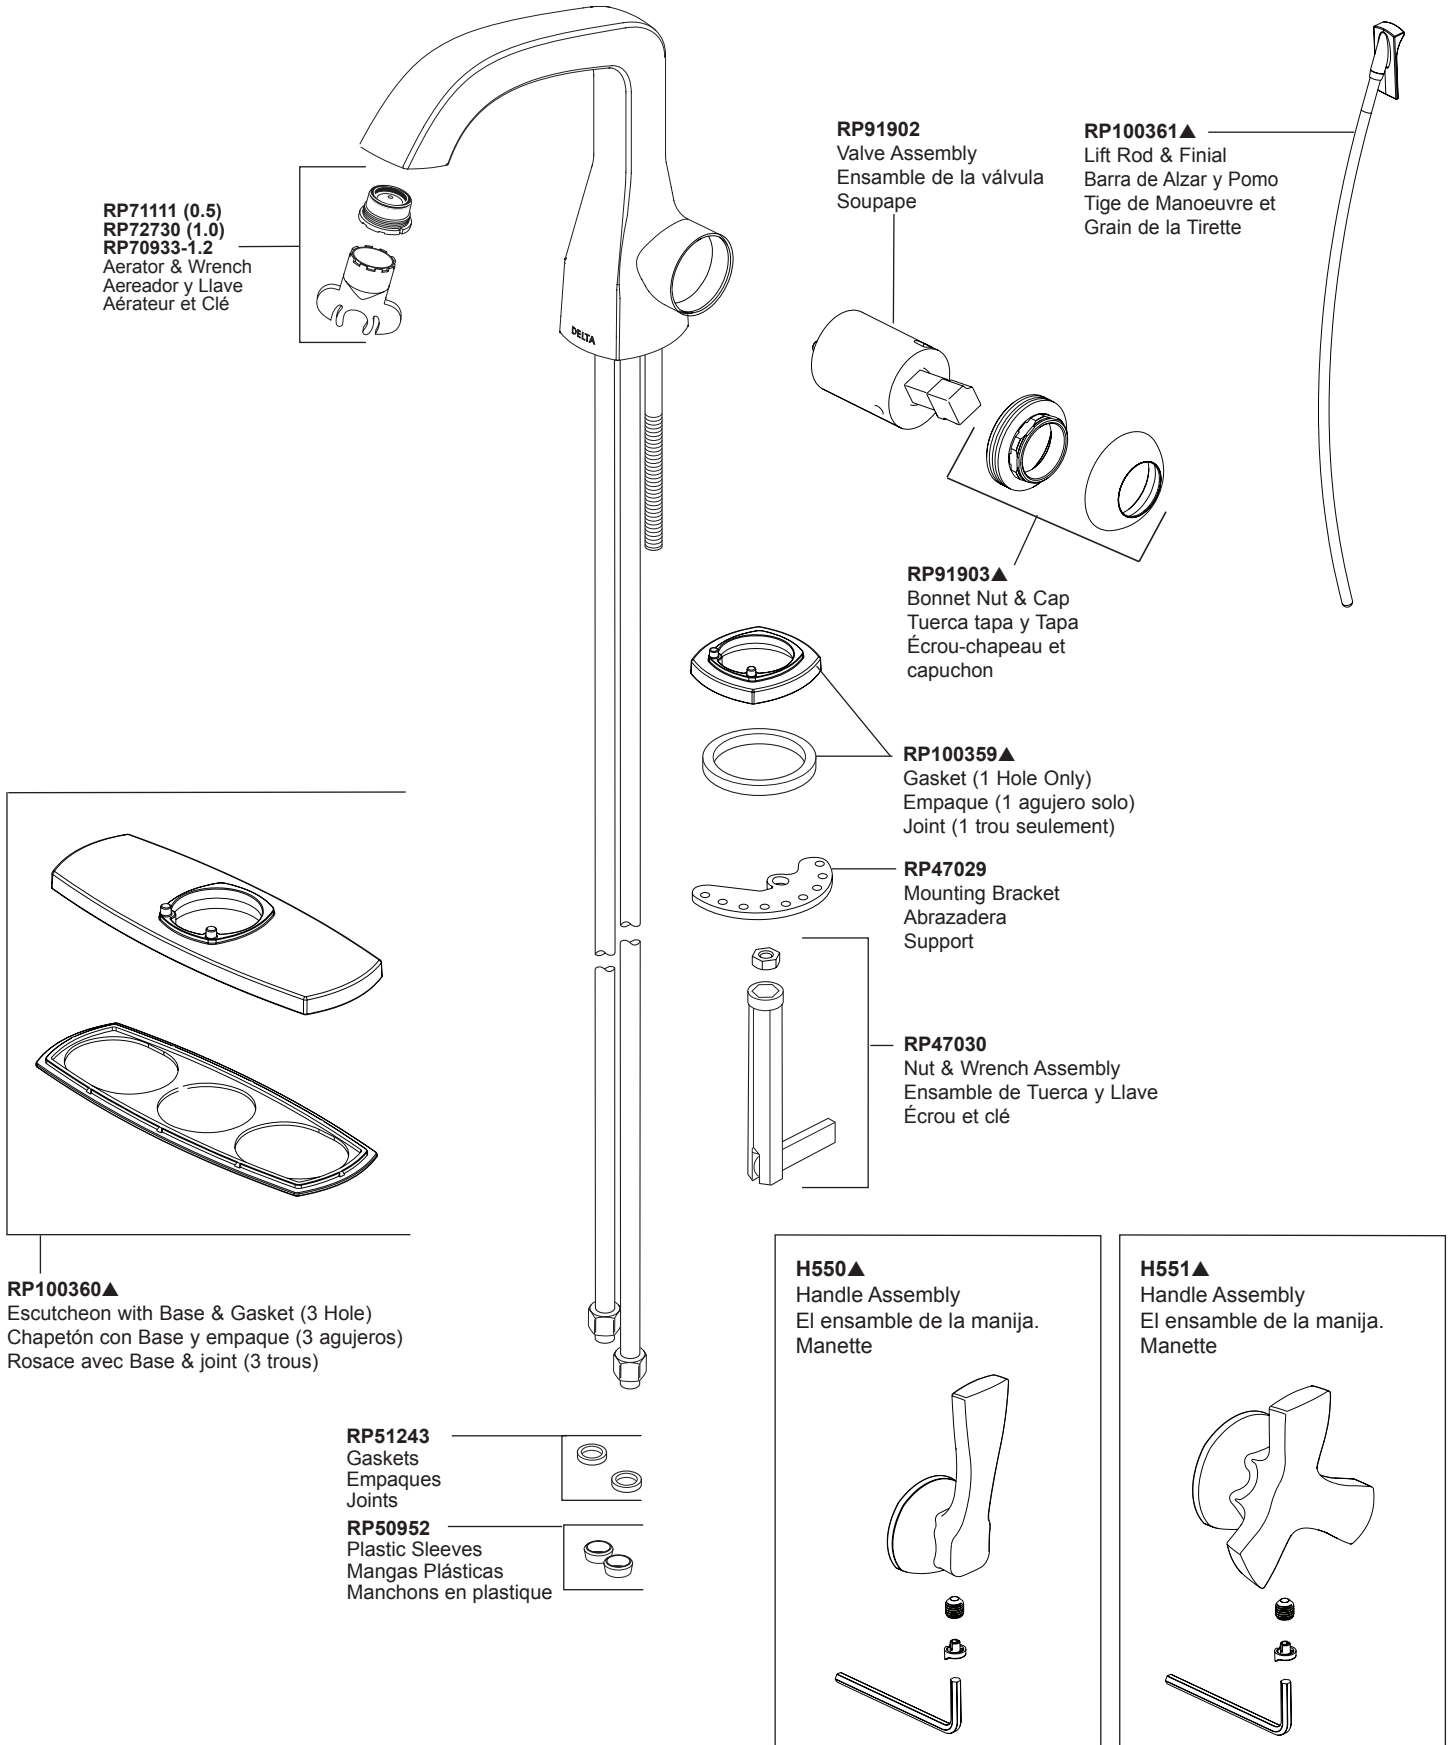

Models/Modelos/Modèles
576-LPU-DST, 576-MPU-DST
Series/Series/Seria
STRYKE™

▲Specify Finish / Especificque el Acabado / Précisez le Fini

RP26533▲
 Metal Pop-Up Assembly Less Lift Rod
 Ensemble de Metal del Desagüe Automático Menos la Barra de Alzar
 Renvoi Mécanique en Métal Sans la Tige de Manoeuvre