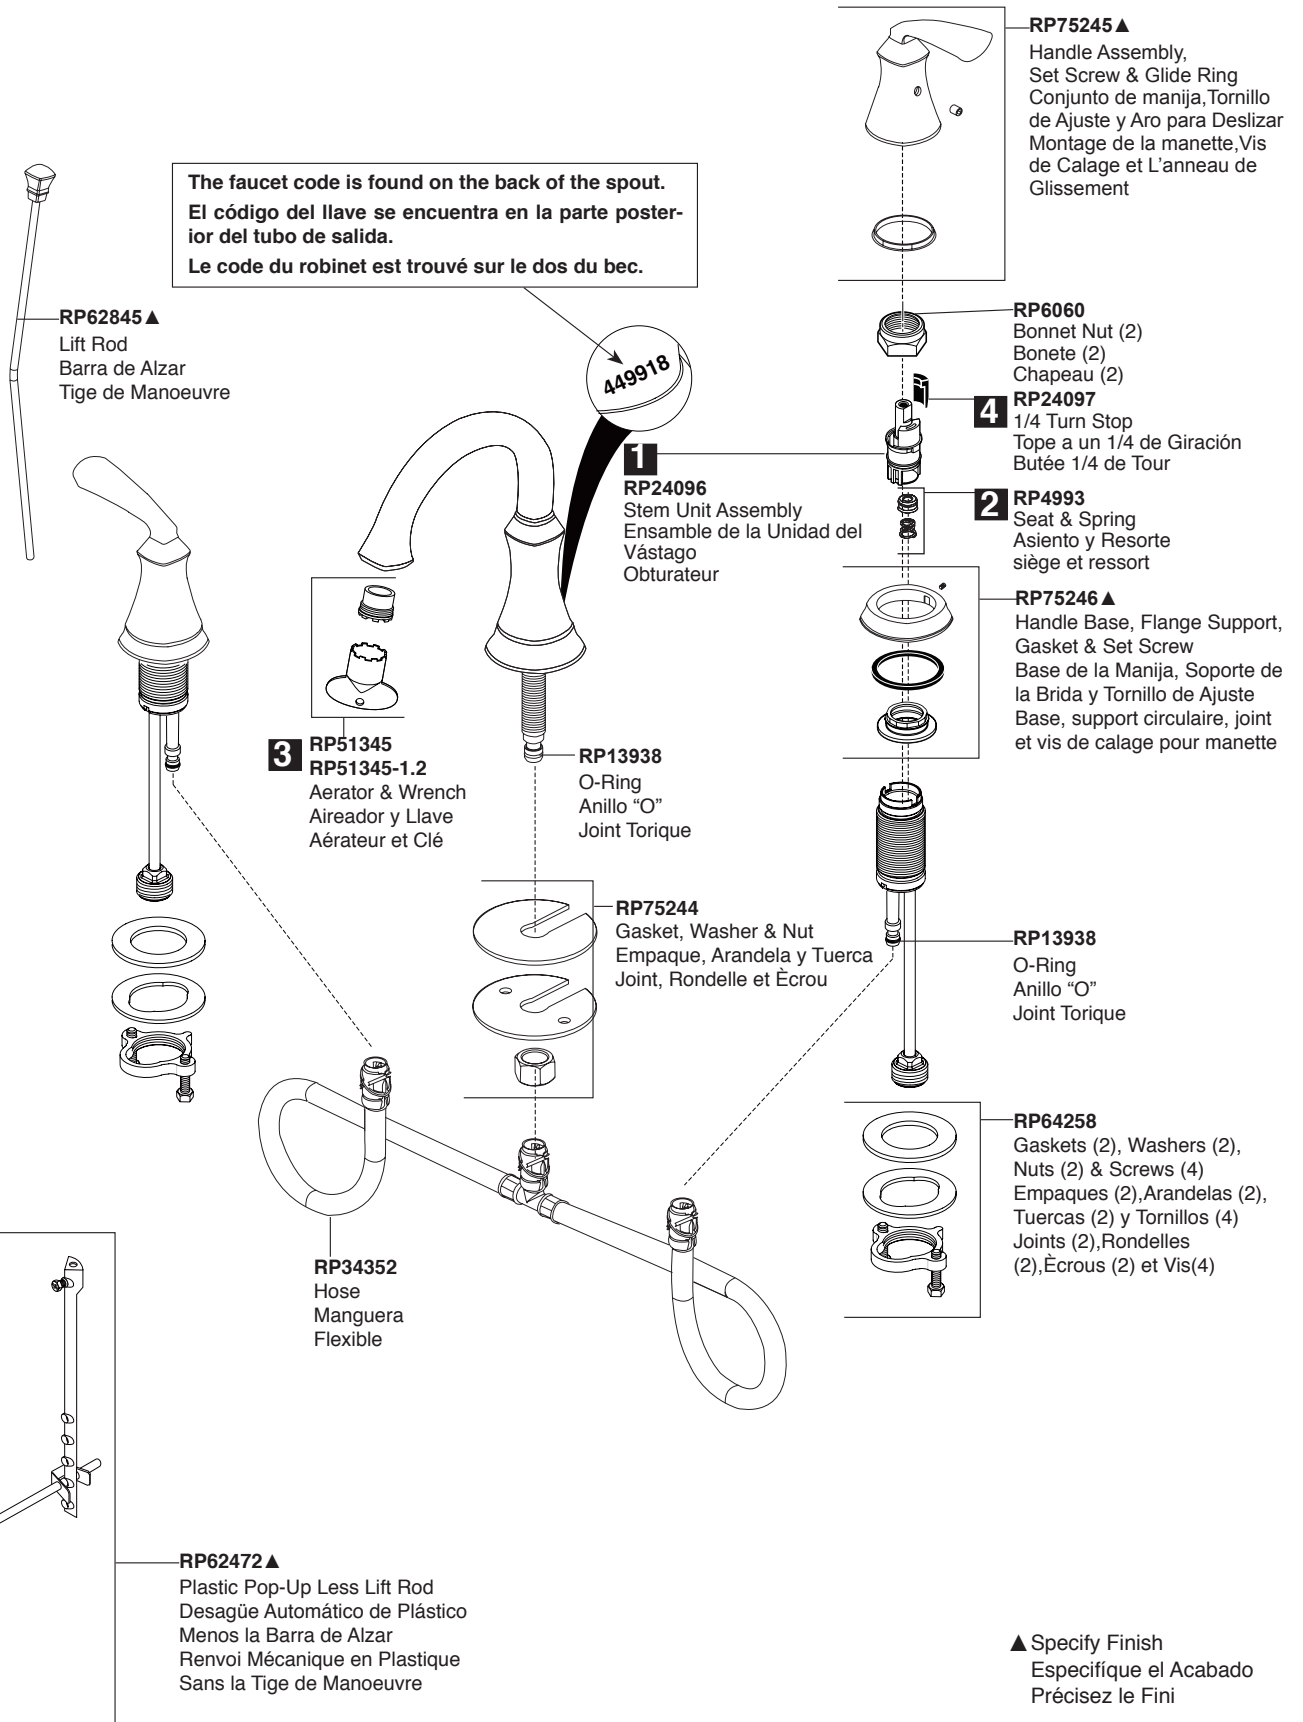

Model/Modelo/Modèle
35962LF▲
Series/Series/Seria

Order these RP's No. if your faucet code is 413763.
Pida este número del RP si el código de su llave tiene 413763 un sufijo.
Commandez ce nombre de RP si le code de votre robinet 413763 un suffixe.

The faucet code is found on the back of the spout.
El código del llave se encuentra en la parte posterior del tubo de salida.
Le code du robinet est trouvé sur le dos du bec.

▲ Specify Finish
Especifique el Acabado
Précisez le Fini

Order these RP's No. if your faucet code is 413763.
 Pida este número del RP si el código de su llave tiene 413763 un sufijo.
 Commandez ce nombre de RP si le code de votre a robinet 413763 un suffixe.

The faucet code is found on the back of the spout.
 El código del llave se encuentra en la parte posterior del tubo de salida.
 Le code du robinet est trouvé sur le dos du bec.

▲ Specify Finish
 Especificar el Acabado
 Préciser le Fini