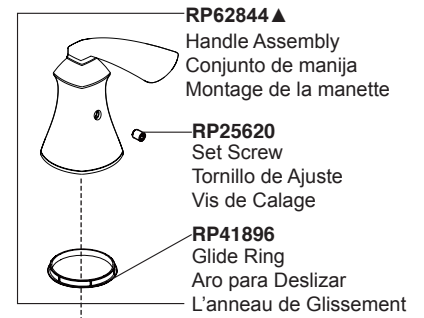

Model/Modelo/Modèle
35962LF▲
Series/Series/Seria

Order these RP's No. if your faucet code is 413763.
Pida este número del RP si el código de su llave tiene 413763 un sufijo.
Commandez ce nombre de RP si le code de votre robinet 413763 un suffixe.

The faucet code is found on the back of the spout.
El código del llave se encuentra en la parte posterior del tubo de salida.
Le code du robinet est trouvé sur le dos du bec.

▲ Specify Finish
Especifique el Acabado
Précisez le Fini

Order these RP's No. if your faucet code is 413763.
 Pida este número del RP si el código de su llave tiene 413763 un sufijo.
 Commandez ce nombre de RP si le code de votre a robinet 413763 un suffixe.

The faucet code is found on the back of the spout.
 El código del llave se encuentra en la parte posterior del tubo de salida.
 Le code du robinet est trouvé sur le dos du bec.

▲ Specify Finish
 Especificar el Acabado
 Préciser le Fini