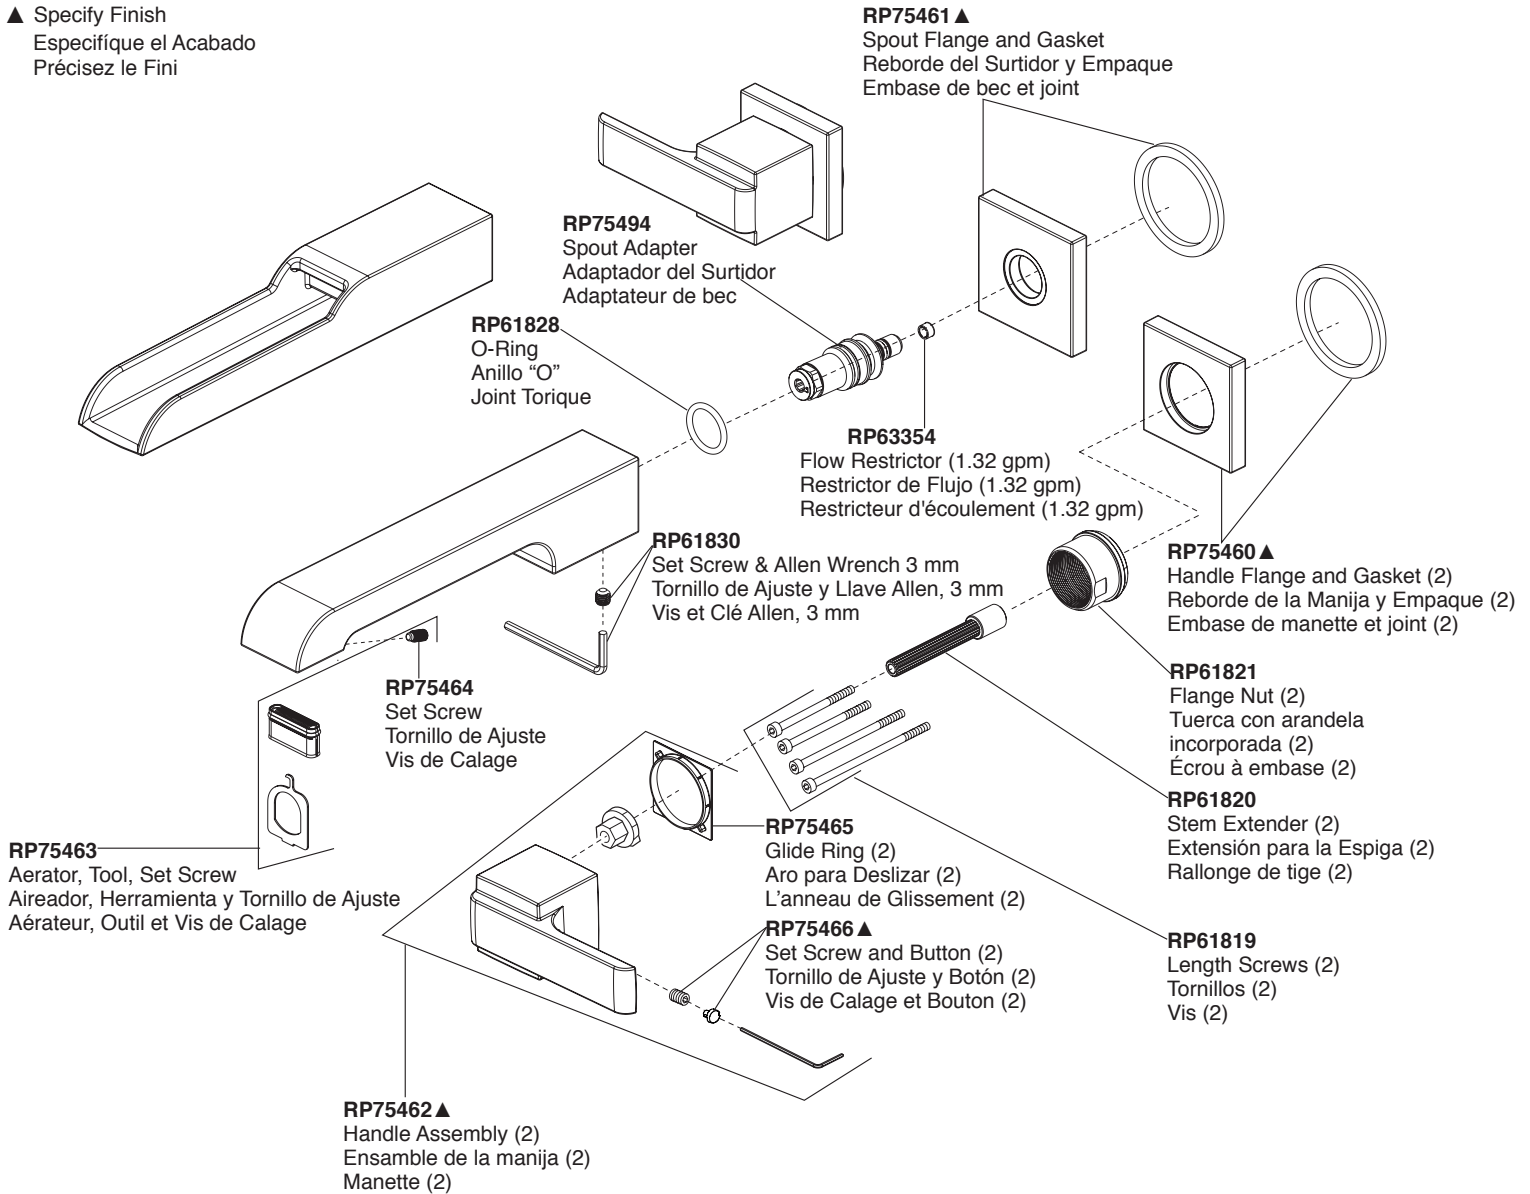

Model/Modelo/Modèle
 T3567LF-WL
 T3568LF-WL
 Series/Series/Seria
Ara™

▲ Specify Finish
 Especificar el Acabado
 Préciser le Fini

* **Optional / Opcional / Optionnel**
Springloaded Pop-up
 (includes drain plug)
Automático a resorte
 (incluye el tapón de desagüe)
Bouton à ressort
 (inclus le bouchon de vidange)

* **Drain assembly not included with product.**

* **Drene montaje no se incluye con el producto.**

* **Drainer montage non inclus avec le produit.**