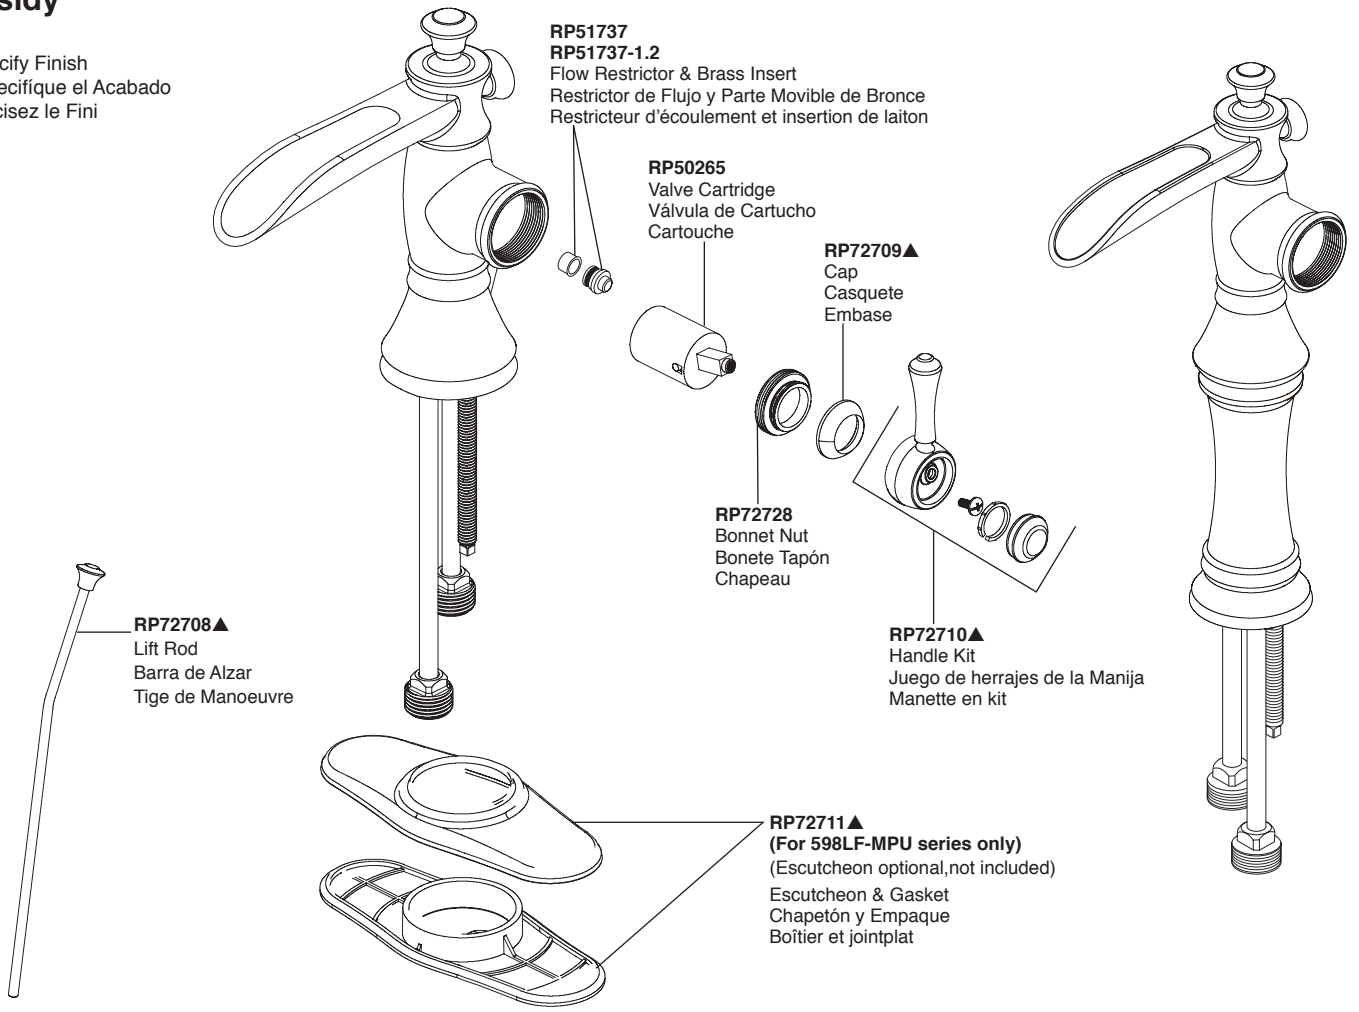

Model/Modelo/Modèle  
 598LF-▲MPU & 798LF▲  
 Series/Series/Seria  
**Cassidy™**

▲ Specify Finish  
 Especifique el Acabado  
 Précisez le Fini

**RP72712▲**  
 Flange & Gasket  
 Reborde y Empaque  
 Colletterette et joint

**RP51739**  
 Mounting Hardware  
 Herraje para la Instalación  
 Pièces de montage

**RP5861**  
 Coupling Nuts  
 Tuercas de Acoplamiento  
 Écrous de Raccordement

**RP6346▲**  
 Grid Strainer  
 Tamiz de la rejilla  
 Tamis de grille