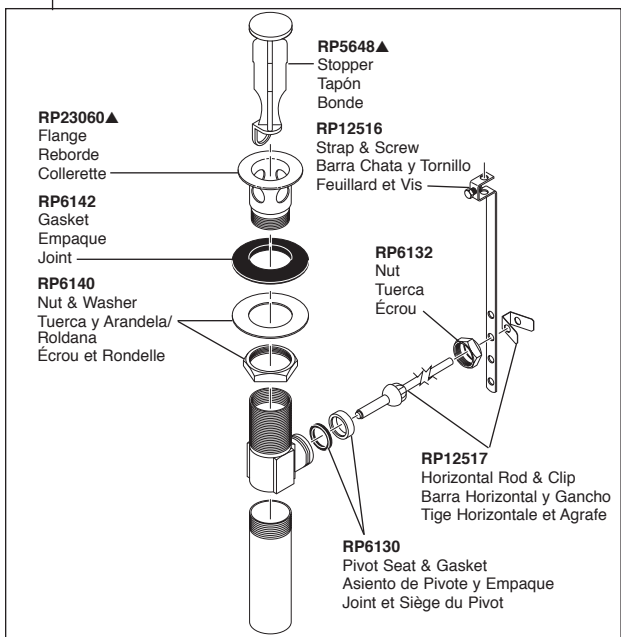

ZURA®
Model/Modelo/Modèle
3574-MPU-DST

RP77416
Valve Assembly- EZ Anchor (Hot & Cold)
Ensemble de la válvula- EZ Anchor (caliente & frío)
Soupape-EZ Anchor (chaud & froid)

RP53429
Adapters
3/8"-24 UNEF to 1/2"-20 UN &
3/8"-24 UNEF to 1/2"-14 NPSM
Adaptadors
3/8"-24 UNEF to 1/2"-20 UN &
3/8"-24 UNEF to 1/2"-14 NPSM
Adapteurs
3/8 po-24 UNEF to 1/2 po-20 UN et
3/8 po-24 UNEF to 1/2 po-14 NPSM

RP50952
Plastic Sleeves
Mangas Plásticas
Manchons en plastique

RP77417
Valve, Anchor &
Gasket Assembly
(Hot & Cold)
Válvula, Asamblea de
Anclaje y Empaque
(caliente & frío)
Vanne, assemblée
d'anclage et joint
(chaud & froid)

RP75432 (1.32 GPM)
RP75432-1.2 (1.2 GPM)
Flow Regulator
Regulador de flujo
Régulateur de débit
RP73838 (1.0 GPM)
Optional Flow Regulator
Regulador de flujo opcional
Régulateur de débit en option
RP73837 (0.5 GPM)
Optional Flow Regulator
Regulador de flujo opcional
Régulateur de débit en option

RP26533▲
Metal Pop-Up Assembly Less Lift
Rod
Ensemble de Metal del Desagüe
Automático Sin la Barra de Alzar
Renvoi Mécanique en Métal Sans
la Tige de Manoeuvre