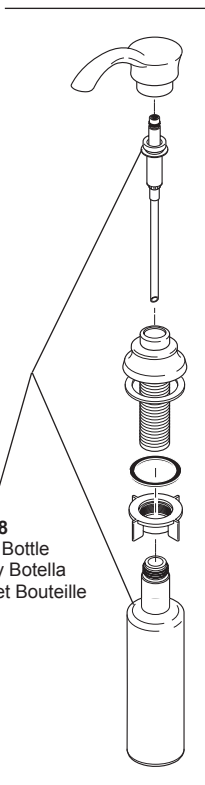

RP37490
Thin Deck Aid (Not Included)
Soporte para encimera delgada
(No incluido)
Plaque de renfort (non incluse)

RP47888
Pump & Bottle
Bomba y Botella
Pompe et Bouteille

RP50952
Cut - To - Fit Plastic Sleeves
Casquillos cortados a la medida
Bagues d'extrémité pour tubes coupés