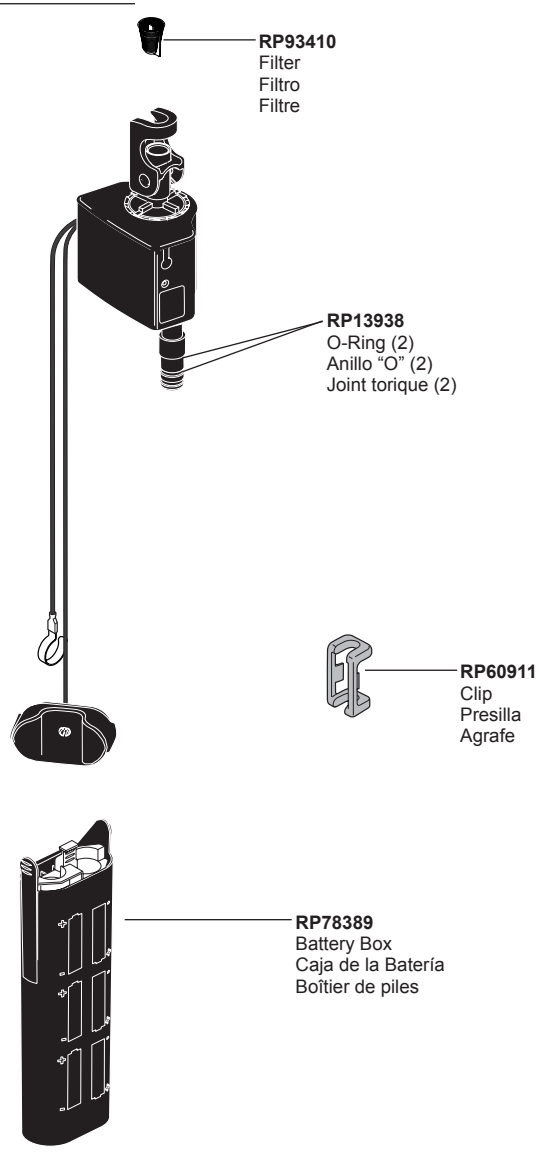

RP50952
Cut -To - Fit Plastic Sleeves
Casquillos cortados a la medida
Bagues d'extrémité pour
tubes coupés

RP53468
Check Valves
Válvulas Checadoras
Clapets de non-retour

RP83779
Pump
Bomba
Pompe

RP100734▲
Dispenser Assembly
Ensamble del Dispensador
Distributeur

RP78489
Nut
Tuerca
Écrou

RP78490
Bottle
Botella
Bouteille

RP93410
Filter
Filtro
Filtre

RP13938
O-Ring (2)
Anillo "O" (2)
Joint torique (2)

RP60911
Clip
Presilla
Agrafe

RP78389
Battery Box
Caja de la Bateria
Boîtier de piles