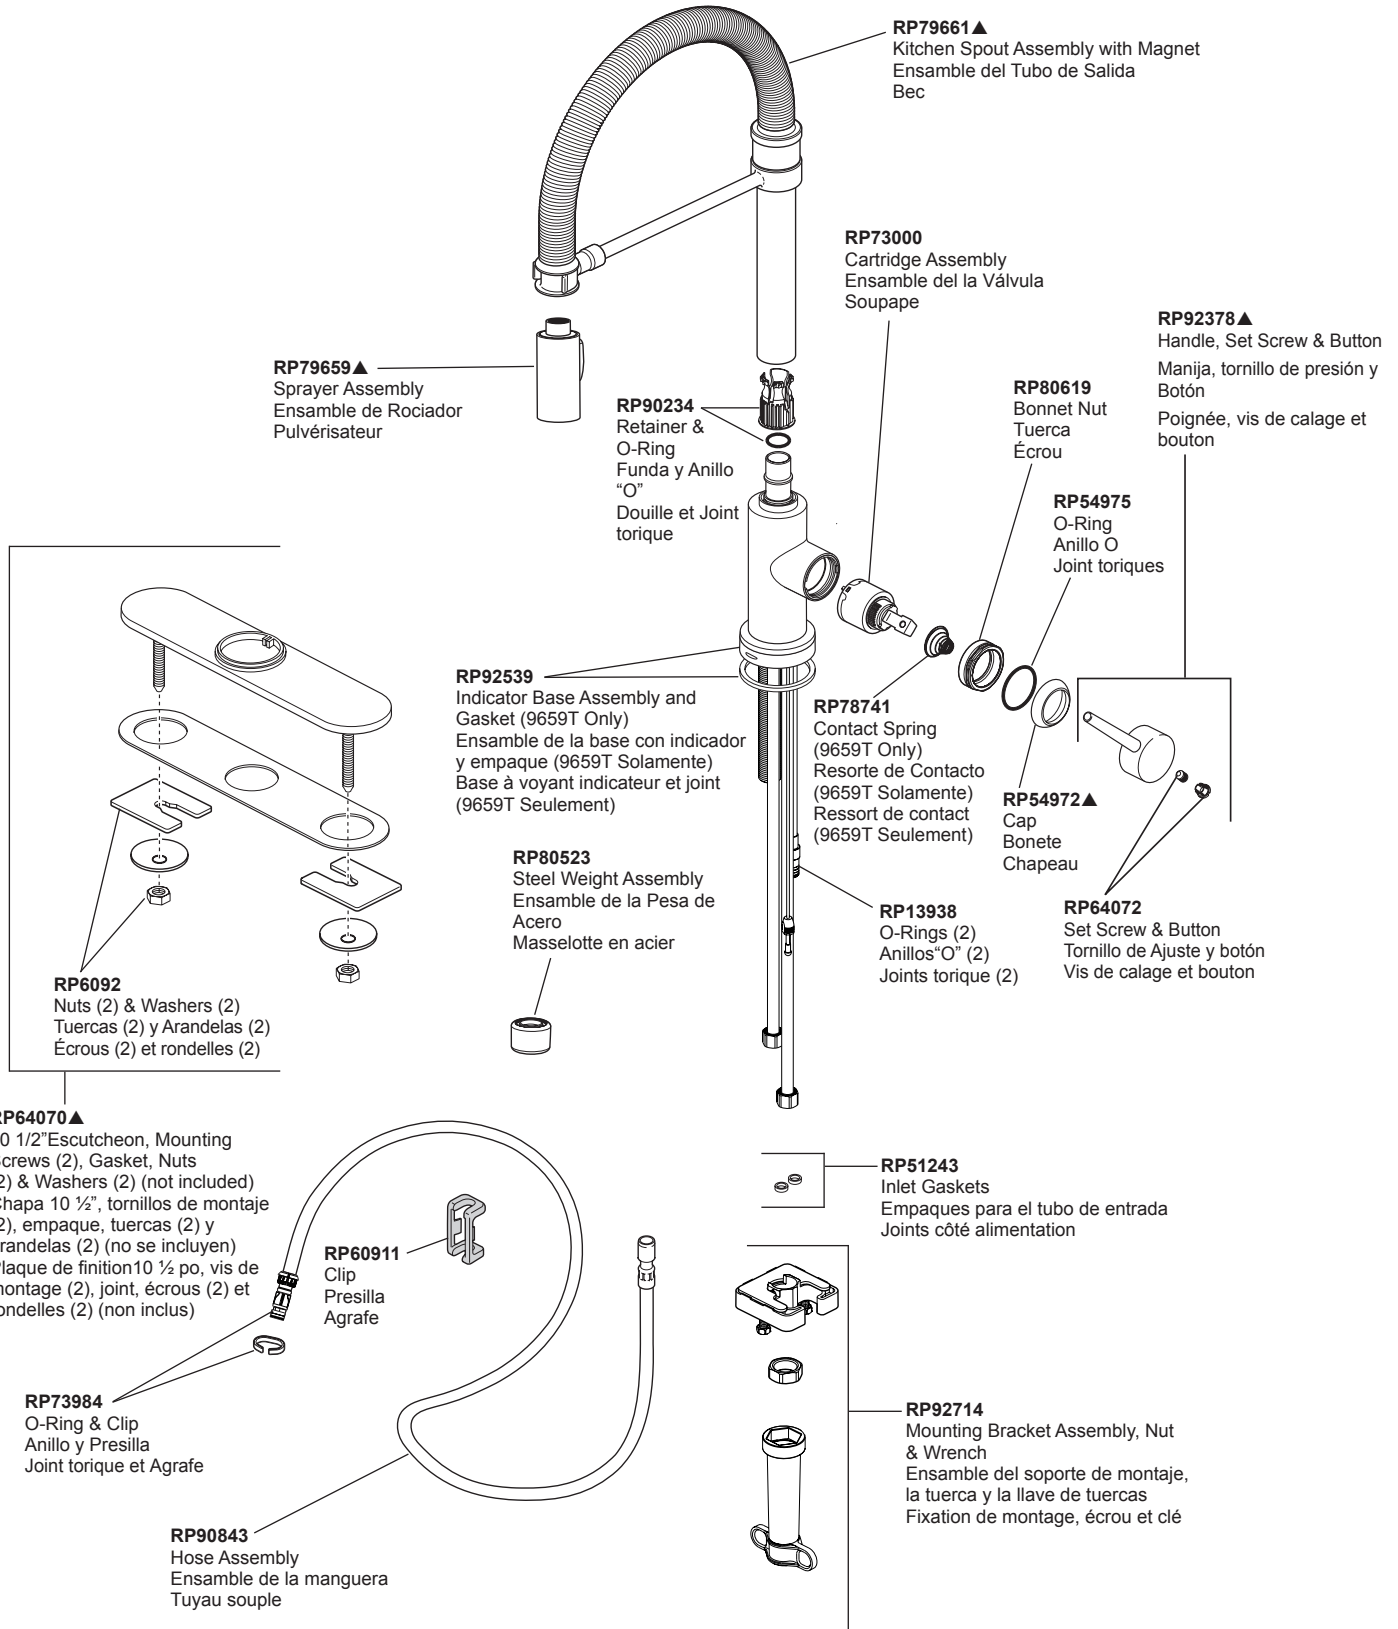

TRINSIC® PRO
Models/Modelos/Modèles
9659-DST & 9659T-DST

For models produced after 01/01/2018 see pages 1 & 2.

For models produced before 01/01/2018 see pages 3 & 4.

Para los modelos producidos después del 01/01/2018, consulte las páginas 1 y 2.

Para los modelos producidos antes del 01/01/2018, consulte las páginas 3 y 4.

Pour les modèles produits après le 01/01/2018, voir pages 1 et 2.

Pour les modèles produits avant le 01/01/2018, voir pages 3 et 4.

▲Specify Finish / Especificque el Acabado / Précisez le Fini