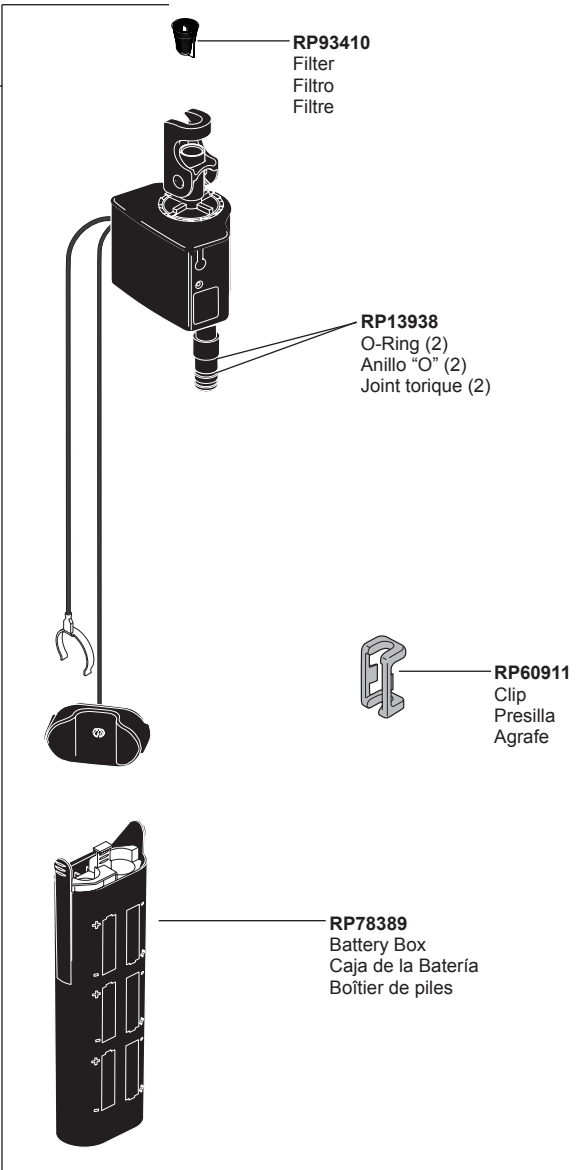

RP37490
Thin Deck Aid (Not Included)
Soporte para encimera delgada
(No incluido)
Plaque de renfort (non incluse)

RP47888
Pump & Bottle
Bomba y Botella
Pompe et Bouteille

RP50952
Cut - To - Fit Plastic Sleeves
Casquillos cortados a la medida
Bagues d'extrémité pour tubes coupés

RP53468
Check Valves
Válvulas Checadoras
Clapets de non-retour

RP71543 ▲

Soap Dispenser
(Accessory Order Only)
Dispensador de jabón
(Orden de Accesorio Solamente)
Distributeur de savon
(Livrabre séparément seulement)