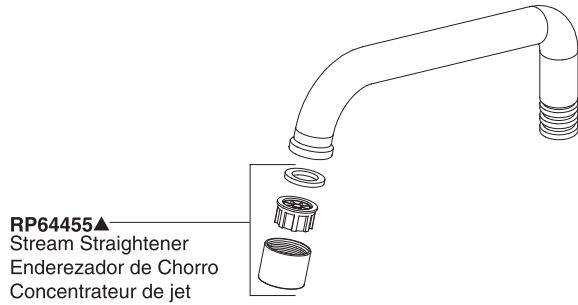

Two-Handle Laundry Faucet Robinetterie de la Salle de Lavage à Manette Double

Llave de Dos Manijas para Lavadero

Models/Modelos/Modèles 2121 & 2123 Series/Series/Seria

Specialty Faucets

Model 2123

RP64455▲
Stream Straightener
Enderezador de Chorro
Concentrateur de jet

Model 2121

RP64454▲
Spout Bonnet
Bonete del Tubo de Salida
Chapeau fileté de bec

RP41700
Bushings & O-Rings
Casquillo y Anillos "O"
Douilles et joints toriques

RP43997▲
Hot & Cold Lever Handles
w/Buttons & Screws
Manijas en Palanca con botones
y tornillos de agua fría y caliente
Manettes-levers d'eau chaude
et d'eau froide avec boutons et vis

RP41701
Stem Unit Assembly, Seat &
Spring, Bonnet Nut & Washer
Ensamble de la Unidad del
Vástago, Asiento y Resorte,
Bonete y Arandela
Obturateur, siège et ressort,
écrou à chapeau et rondelle

RP6183
Locknuts
Contratuercas
Ecrans de blocage