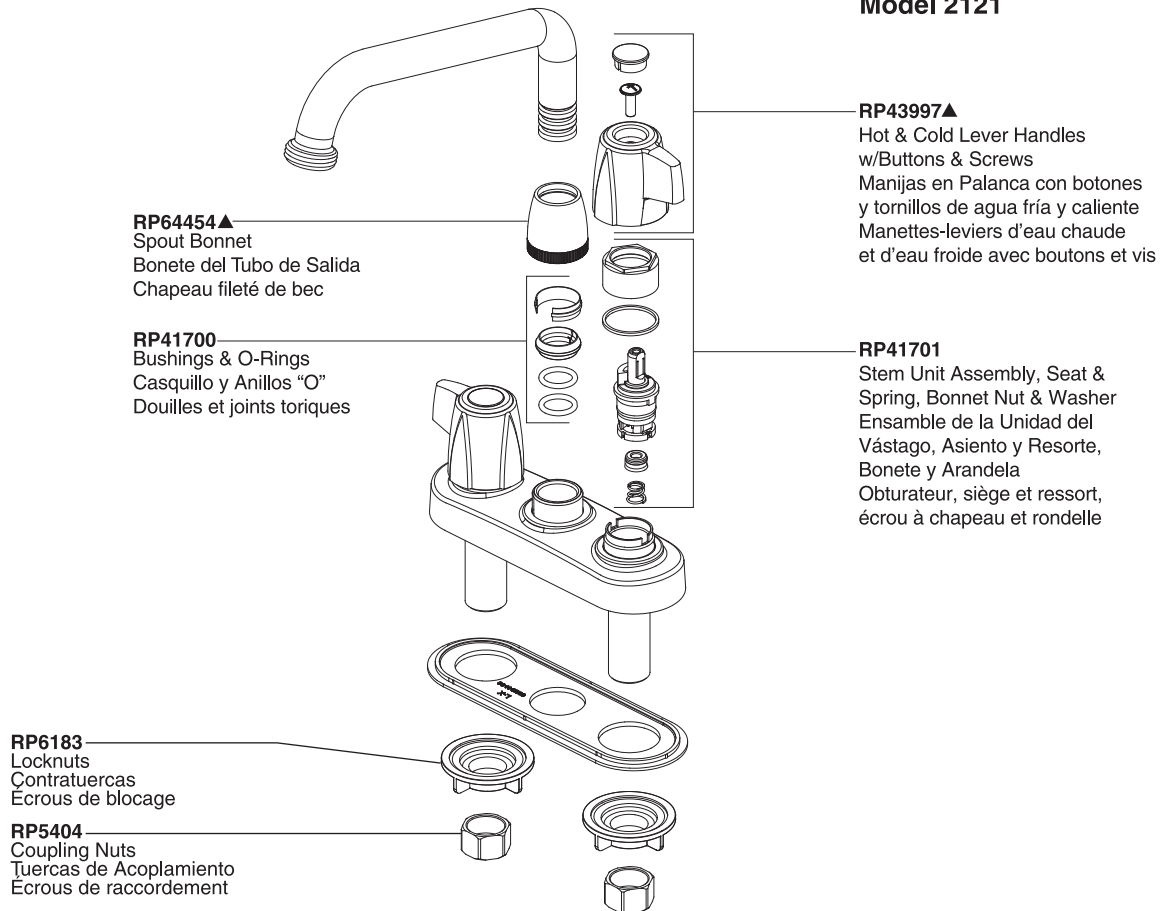

Two-Handle Laundry Faucet Robinetterie de la Salle de Lavage à Manette Double

Llave de Dos Manijas para Lavadero

Models/Modelos/Modèles 2121 & 2123 Series/Series/Seria

Specialty Faucets

Model 2123

RP64455▲
Stream Straightener
Enderezador de Chorro
Concentrateur de jet

Model 2121

RP64454▲
Spout Bonnet
Bonete del Tubo de Salida
Chapeau fileté de bec

RP41700
Bushings & O-Rings
Casquillo y Anillos "O"
Douilles et joints toriques

RP43997▲
Hot & Cold Lever Handles
w/Buttons & Screws
Manijas en Palanca con botones
y tornillos de agua fría y caliente
Manettes-levers d'eau chaude
et d'eau froide avec boutons et vis

RP41701
Stem Unit Assembly, Seat &
Spring, Bonnet Nut & Washer
Ensamble de la Unidad del
Vástago, Asiento y Resorte,
Bonete y Arandela
Obturateur, siège et ressort,
écrou à chapeau et rondelle

RP6183
Locknuts
Contratuercas
Ecrans de blocage

RP5404
Coupling Nuts
Tuercas de Acoplamiento
Ecrans de raccordement